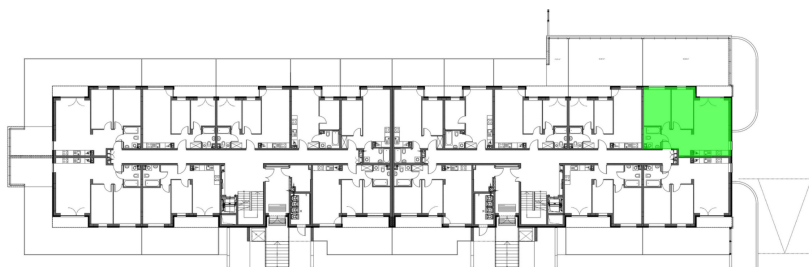

Konik Polny Budynek A mieszkanie 32

Numer:	32
Klatka:	2
Piętro:	Parter
Metraż:	58,97 m ²
Pokoje:	3
Cena brutto / m²:	12 800 zł
Cena brutto:	754 816 zł