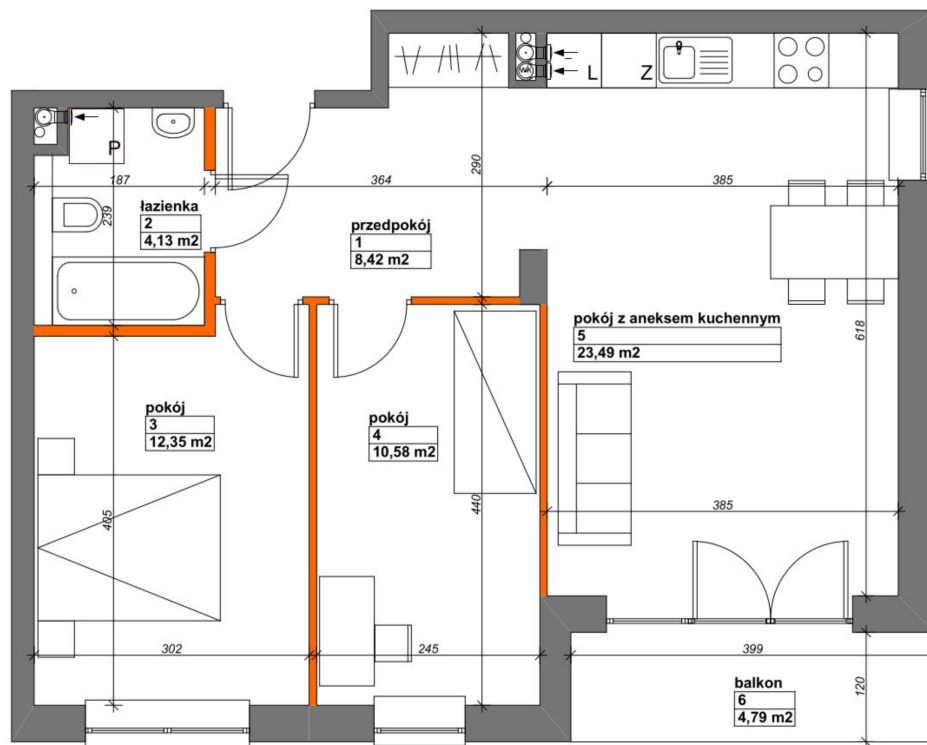

Konik Polny Budynek A mieszkanie 42

- ściany z możliwością rozbiórki
- ściany bez możliwości rozbiórki

Numer:	42
Klatka:	2
Piętro:	Piętro I
Metraż:	58,97 m ²
Pokoje:	3
Cena brutto / m ² :	11 300 zł
Cena brutto:	666 361 zł

Dane zawarte w powyższej karcie mieszkania są wyłącznie informacją handlową i nie stanowią oferty w rozumieniu Kodeksu Cywilnego. Karta została sporządzona w oparciu o projekt budowlany, mogą wystąpić niewielkie różnice w powierzchniach związane z koordynacją branżową. Powierzchnie podano z uwzględnieniem wypraw tynkarskich i wykończeń. Przedstawiona aranżacja mieszkania ma charakter poglądowy.