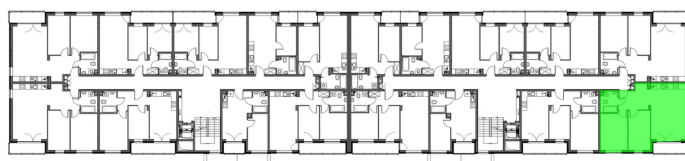

Konik Polny Budynek A mieszkanie 42

- ściany z możliwością rozbiórki
- ściany bez możliwości rozbiórki

Numer:	42
Klatka:	2
Piętro:	Piętro I
Metraż:	58,97 m ²
Pokoje:	3
Cena brutto / m ² :	11 300 zł
Cena brutto:	666 361 zł

Dane zawarte w powyższej karcie mieszkania są wyłącznie informacją handlową i nie stanowią oferty w rozumieniu Kodeksu Cywilnego. Karta została sporządzona w oparciu o projekt budowlany, mogą wystąpić niewielkie różnice w powierzchniach związane z koordynacją branżową. Powierzchnie podano z uwzględnieniem wypraw tynkarskich i wykończeń. Przedstawiona aranżacja mieszkania ma charakter poglądowy.