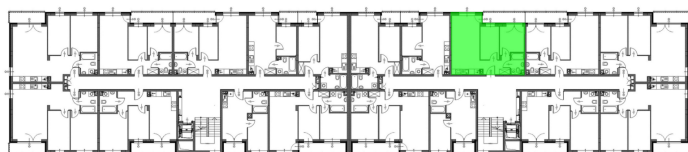

Konik Polny Budynek A mieszkanie 48

- ściany z możliwością rozbiórki
- ściany bez możliwości rozbiórki

Numer:	48
Klatka:	2
Piętro:	Piętro II
Metraż:	44,18 m ²
Pokoje:	3
Cena brutto / m ² :	12 200 zł
Cena brutto:	538 996 zł