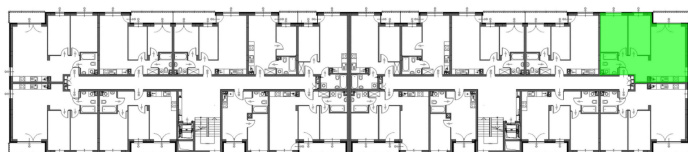

Konik Polny Budynek A mieszkanie 50

- ściany z możliwością rozbiórki
- ściany bez możliwości rozbiórki

Numer:	50
Klatka:	2
Piętro:	Piętro II
Metraż:	58,97 m ²
Pokoje:	3
Cena brutto / m ² :	11 500 zł
Cena brutto:	678 155 zł