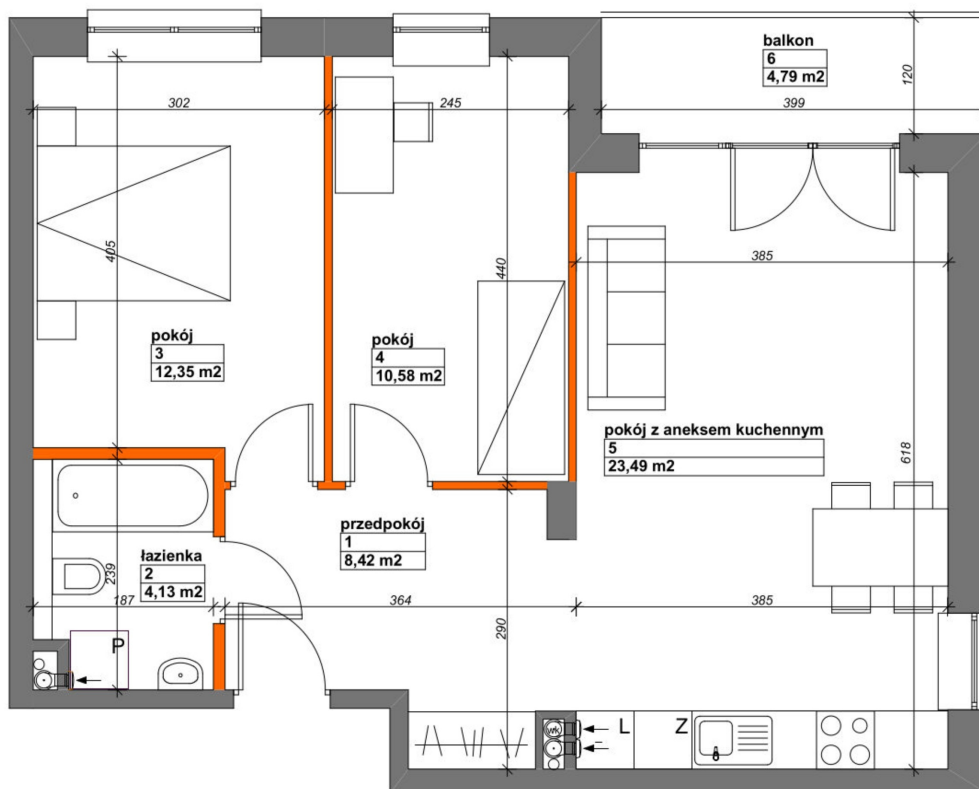

Konik Polny Budynek A mieszkanie 50

- ściany z możliwością rozbiórki
- ściany bez możliwości rozbiórki

Numer:	50
Klatka:	2
Piętro:	Piętro II
Metraż:	58,97 m ²
Pokoje:	3
Cena brutto / m ² :	11 500 zł
Cena brutto:	678 155 zł