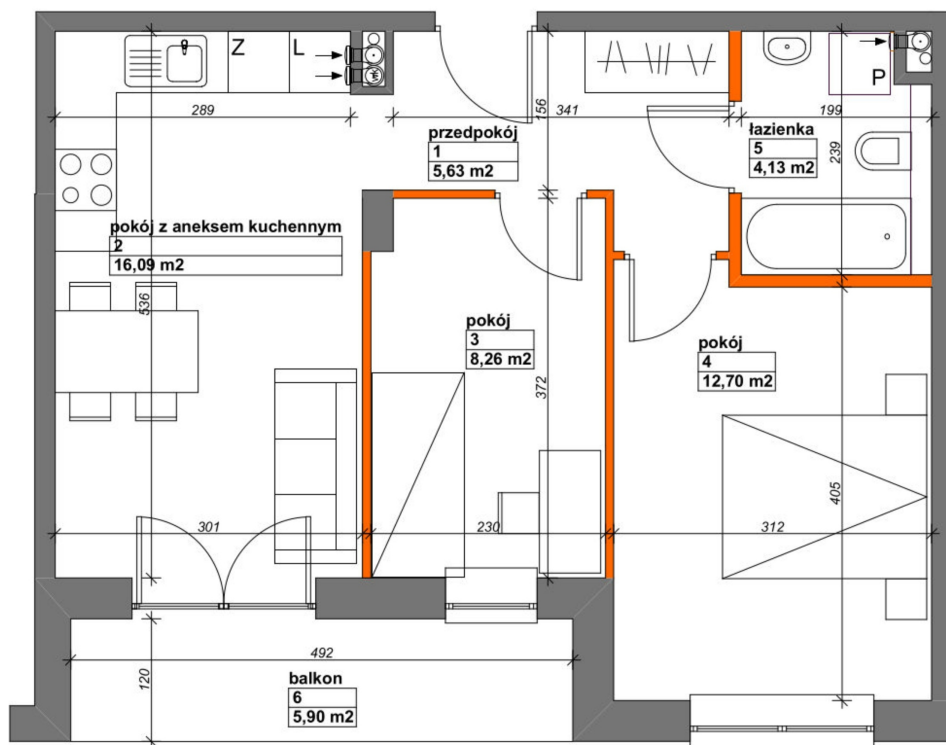

## Konik Polny Budynek A mieszkanie 52

- ściany z możliwością rozbiórki
- ściany bez możliwości rozbiórki

Numer:	52
Klatka:	2
Piętro:	Piętro II
Metraż:	46,81 m <sup>2</sup>
Pokoje:	3
Cena brutto / m <sup>2</sup> :	12 200 zł
Cena brutto:	571 082 zł