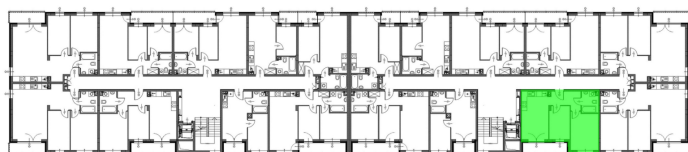

## Konik Polny Budynek A mieszkanie 52

- ściany z możliwością rozbiórki
- ściany bez możliwości rozbiórki

Numer:	52
Klatka:	2
Piętro:	Piętro II
Metraż:	46,81 m <sup>2</sup>
Pokoje:	3
Cena brutto / m <sup>2</sup> :	12 200 zł
Cena brutto:	571 082 zł