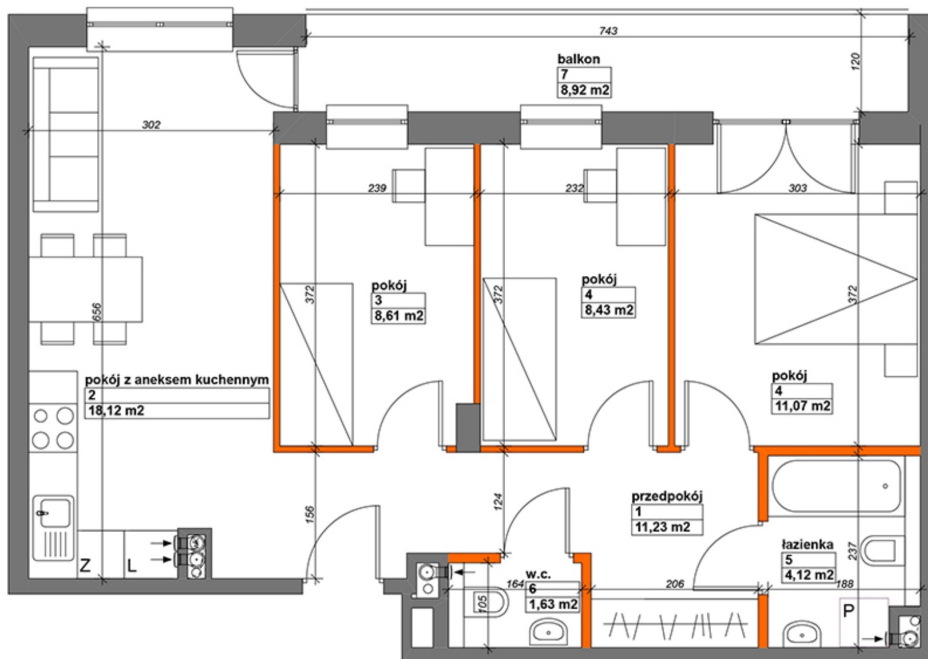

## Konik Polny budynek H mieszkanie 13

<b>Numer:</b>	13
<b>Piętro:</b>	Piętro I
<b>Metraż:</b>	63,22 m <sup>2</sup>
<b>Pokoje:</b>	4
<b>Cena brutto / m<sup>2</sup>:</b>	11 000 zł
<b>Cena brutto:</b>	695 420 zł