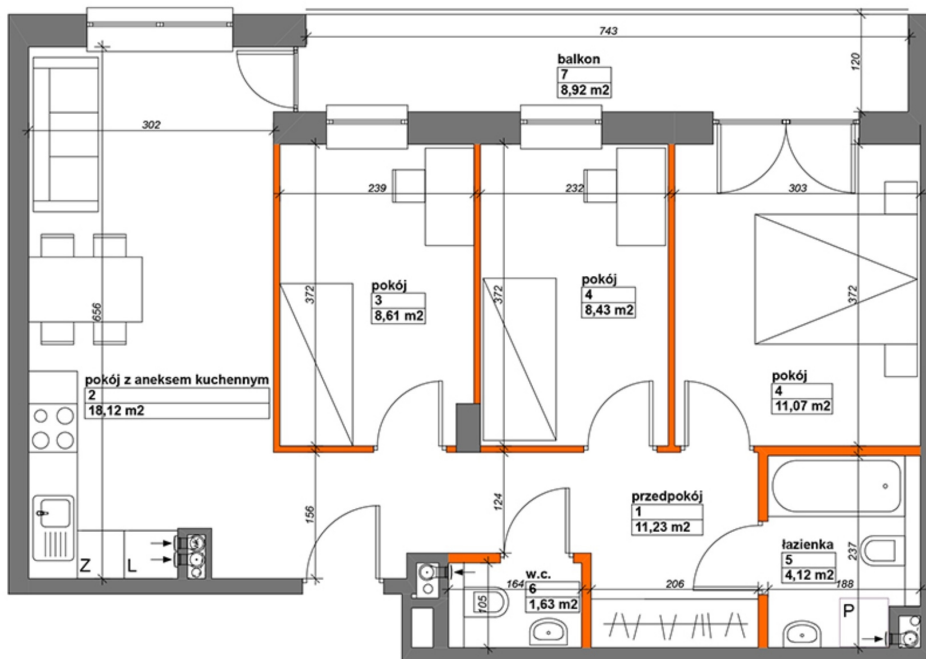

## Konik Polny budynek H mieszkanie 13

Numer: 13

Piętro: Piętro I

Metraż: 63,22 m<sup>2</sup>

Pokoje: 4

Cena brutto / m<sup>2</sup>: 11 000 zł

Cena brutto: 695 420 zł