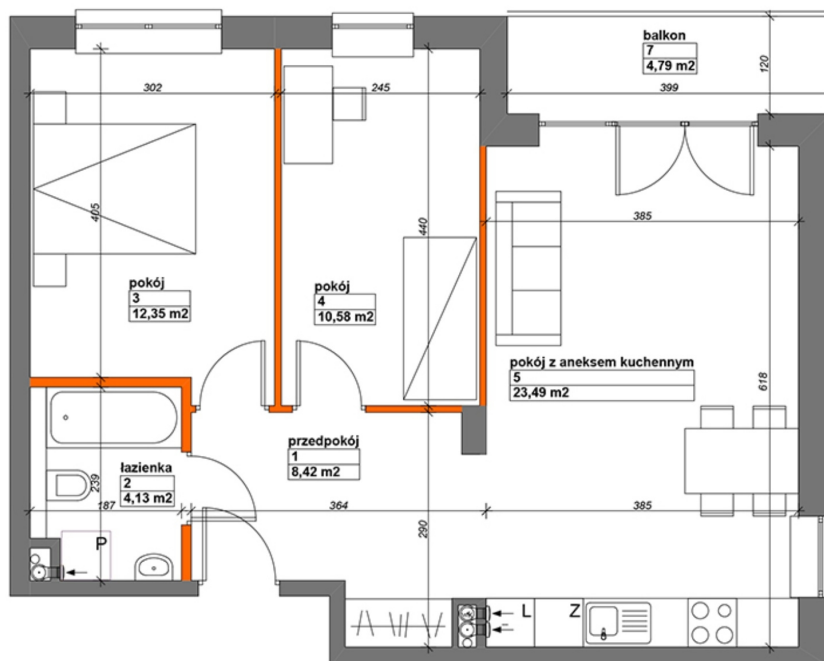

## Konik Polny budynek H mieszkanie 36

Numer: 36

Piętro: Piętro I

Metraż: 58,97 m<sup>2</sup>

Pokoje: 3

Cena brutto / m<sup>2</sup>: 10 950 zł

Cena brutto: 645 720 zł