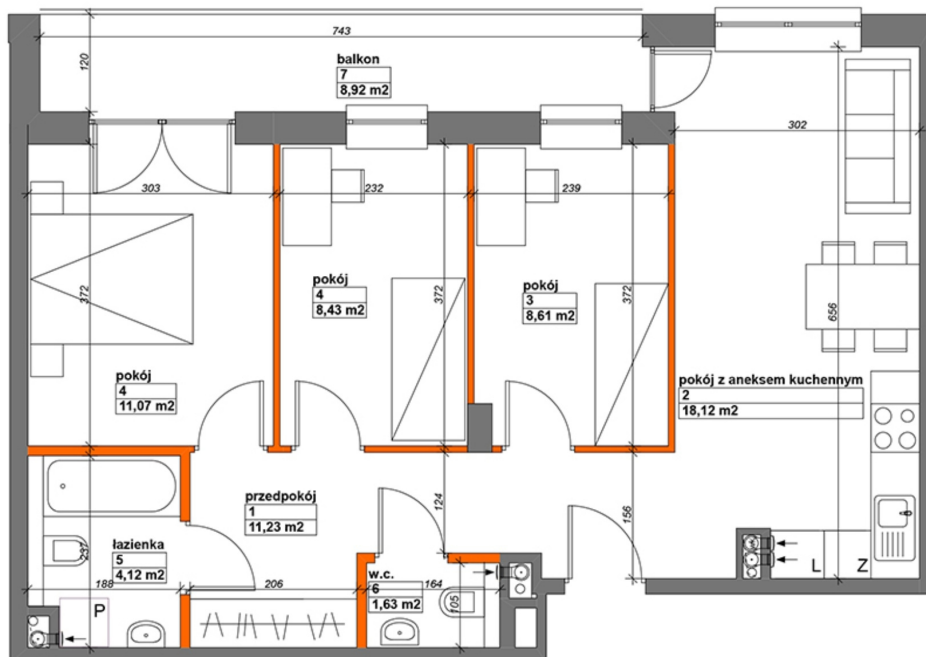

## Konik Polny budynek H mieszkanie 41

<b>Numer:</b>	41
<b>Piętro:</b>	Piętro II
<b>Metraż:</b>	63,22 m <sup>2</sup>
<b>Pokoje:</b>	4
<b>Cena brutto / m<sup>2</sup>:</b>	11 000 zł
<b>Cena brutto:</b>	695 420 zł