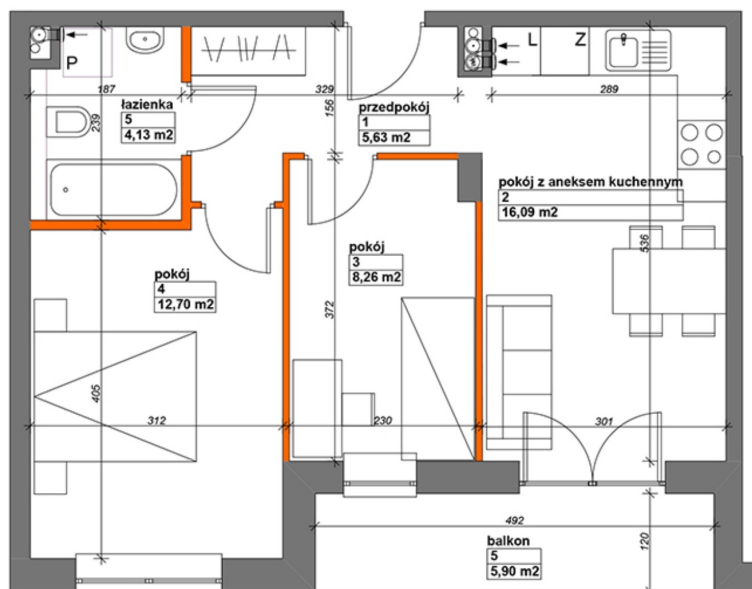

Konik Polny budynek I mieszkanie 16

Numer:	16
Piętro:	Piętro II
Metraż:	46,81 m ²
Pokoje:	3
Cena brutto / m²:	12 198 zł
Cena brutto:	571 000 zł