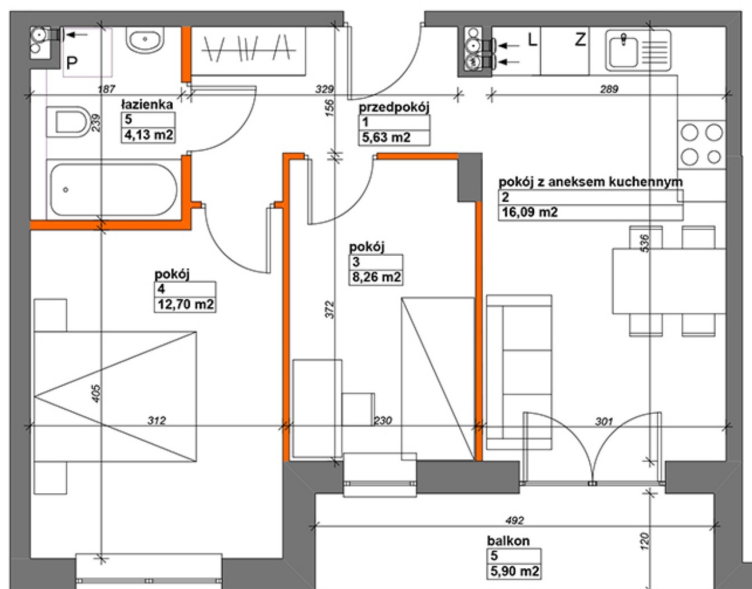

## Konik Polny budynek I mieszkanie 16

<b>Numer:</b>	16
<b>Piętro:</b>	Piętro II
<b>Metraż:</b>	46,81 m <sup>2</sup>
<b>Pokoje:</b>	3
<b>Cena brutto / m<sup>2</sup>:</b>	12 198 zł
<b>Cena brutto:</b>	571 000 zł