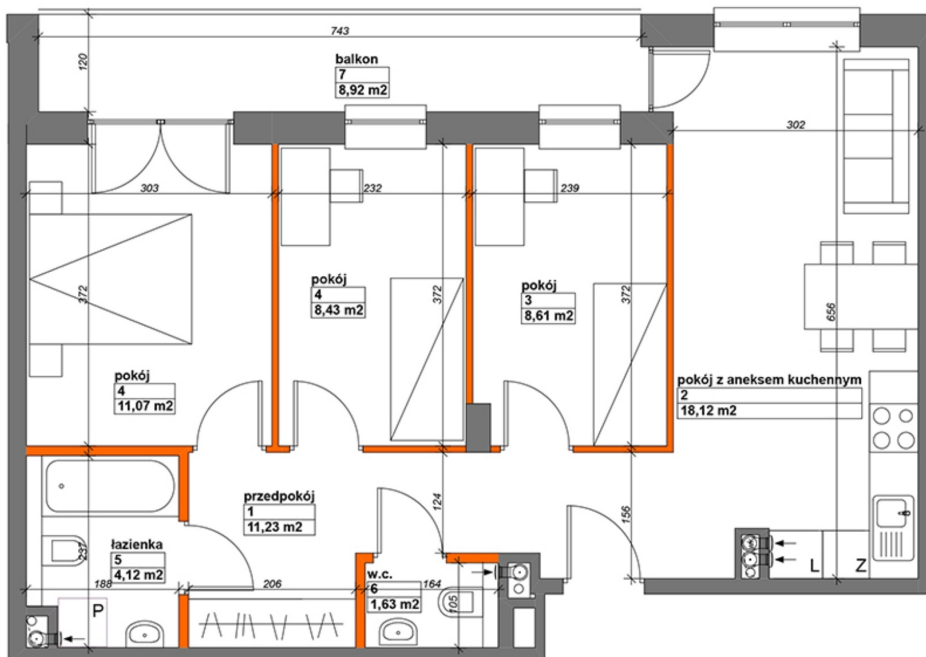

Konik Polny budynek I mieszkanie 33

Numer:	33
Piętro:	Piętro I
Metraż:	63,22 m ²
Pokoje:	4
Cena brutto / m²:	11 000 zł
Cena brutto:	695 420 zł