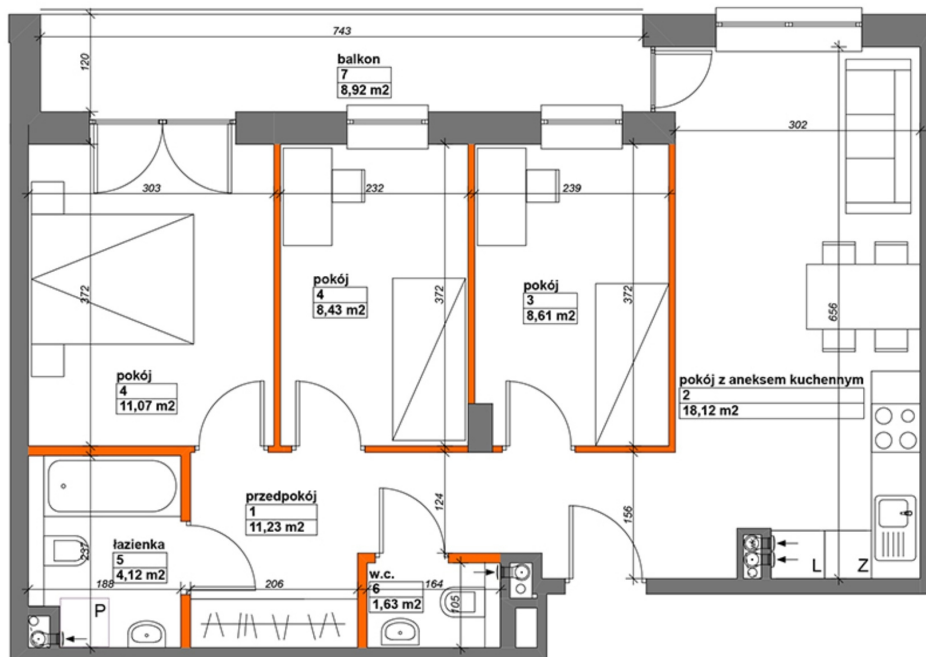

## Konik Polny budynek I mieszkanie 33

<b>Numer:</b>	33
<b>Piętro:</b>	Piętro I
<b>Metraż:</b>	63,22 m <sup>2</sup>
<b>Pokoje:</b>	4
<b>Cena brutto / m<sup>2</sup>:</b>	11 000 zł
<b>Cena brutto:</b>	695 420 zł