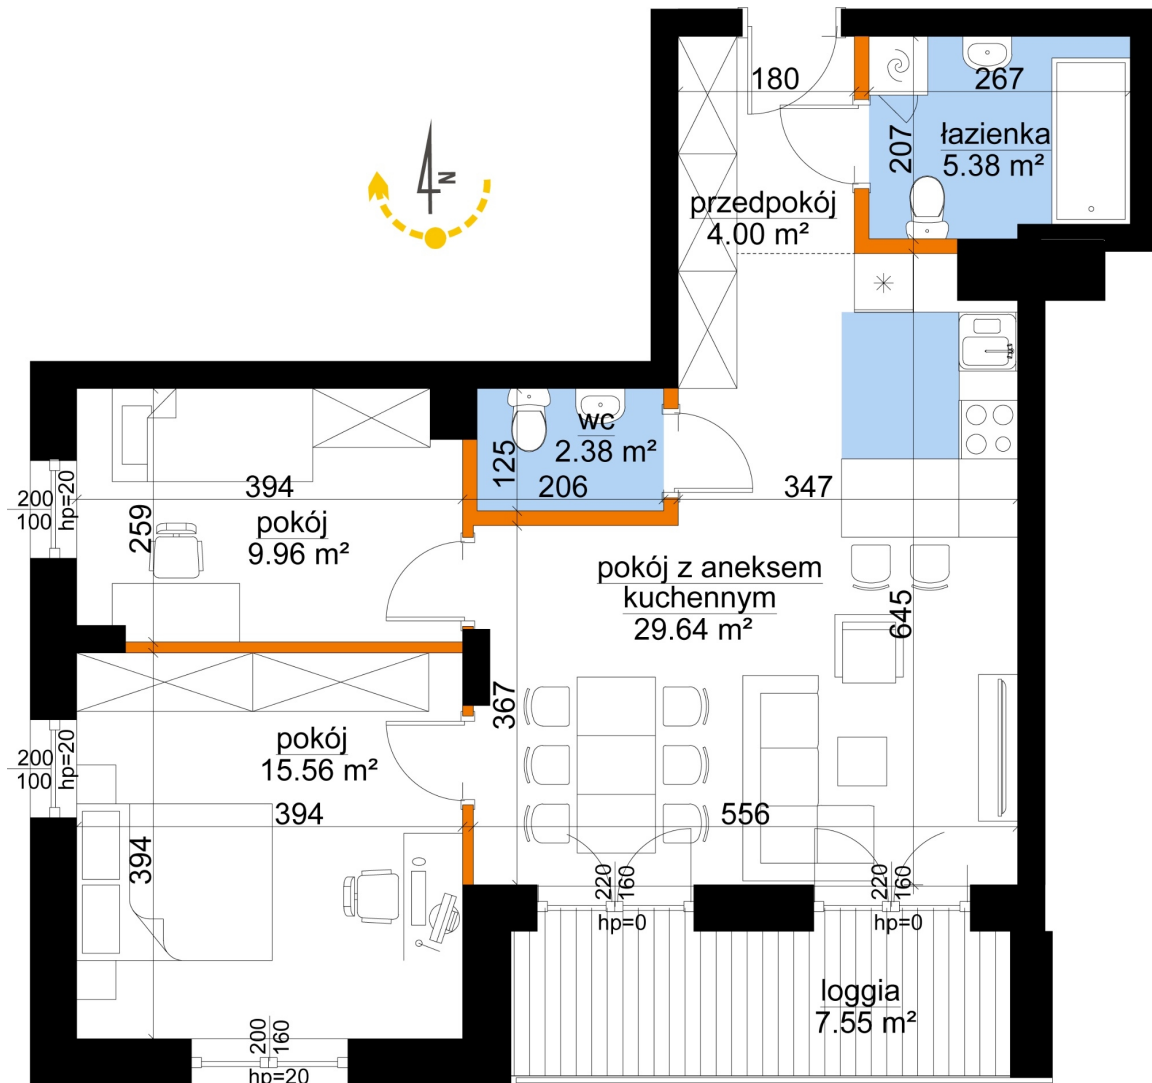

Młynowa bud. 1 mieszkanie 1

- ściana z możliwością rozbiórki
- ściana bez możliwości rozbiórki

Numer:	1
Klatka:	1
Piętro:	Piętro I
Metraż:	66,92 m ²
Pokoje:	3
Cena brutto / m ² :	11 650 zł
Cena brutto:	779 618 zł

Dane zawarte w powyższej karcie mieszkania są wyłącznie informacją handlową i nie stanowią oferty w rozumieniu Kodeksu Cywilnego. Karta została sporządzona w oparciu o projekt budowlany, mogą wystąpić niewielkie różnice w powierzchniach związane z koordynacją branżową. Powierzchnie podano z uwzględnieniem wypraw tynkarskich i wykończeń. Przedstawiona aranżacja mieszkania ma charakter poglądowy.