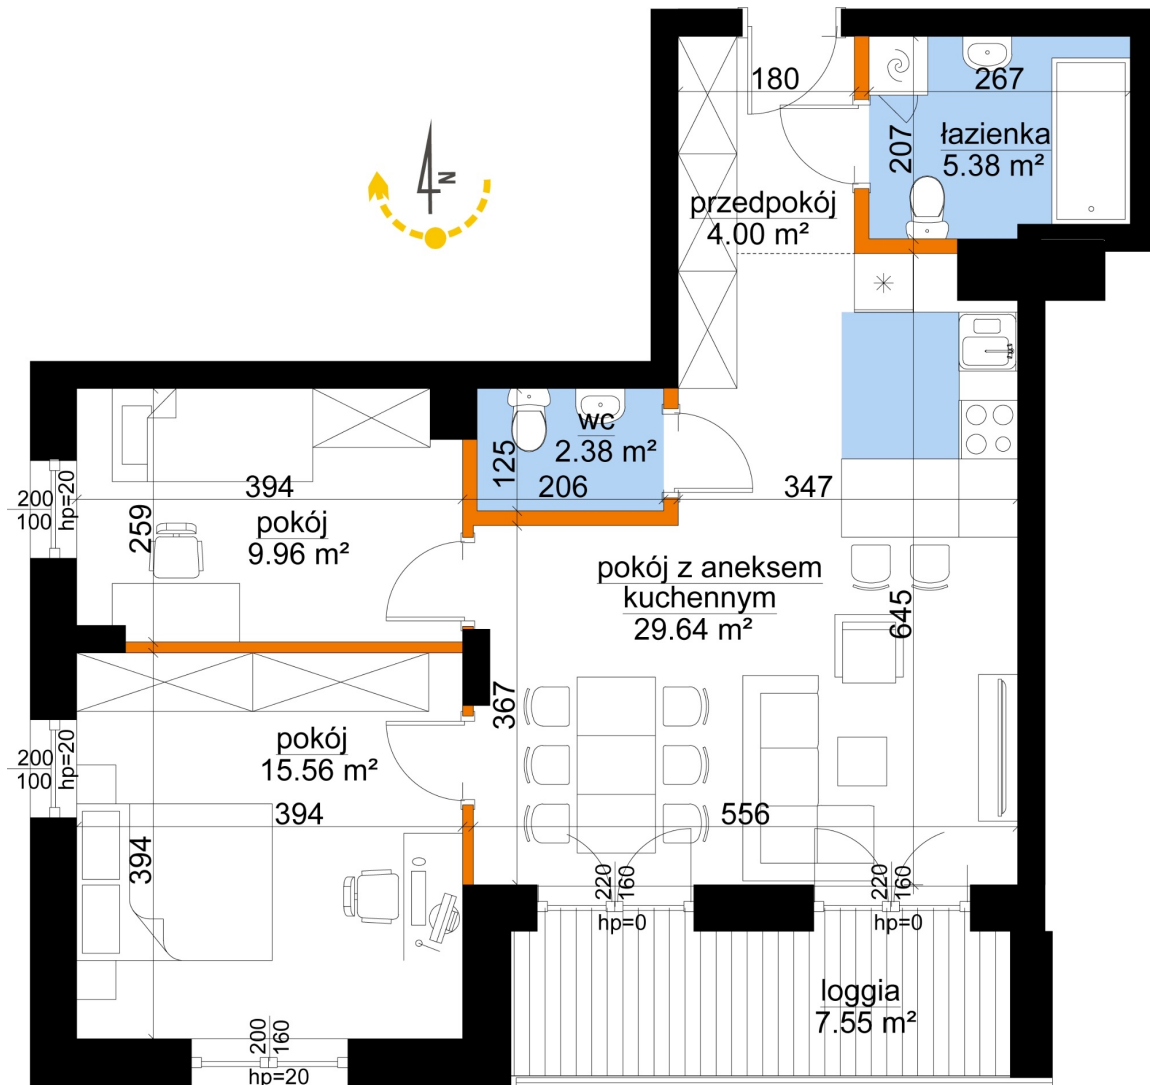

Młynowa bud. 1 mieszkanie 1

- ściana z możliwością rozbiórki
- ściana bez możliwości rozbiórki

Numer:	1
Klatka:	1
Piętro:	Piętro I
Metraż:	66,92 m ²
Pokoje:	3
Cena brutto / m ² :	11 650 zł
Cena brutto:	779 618 zł