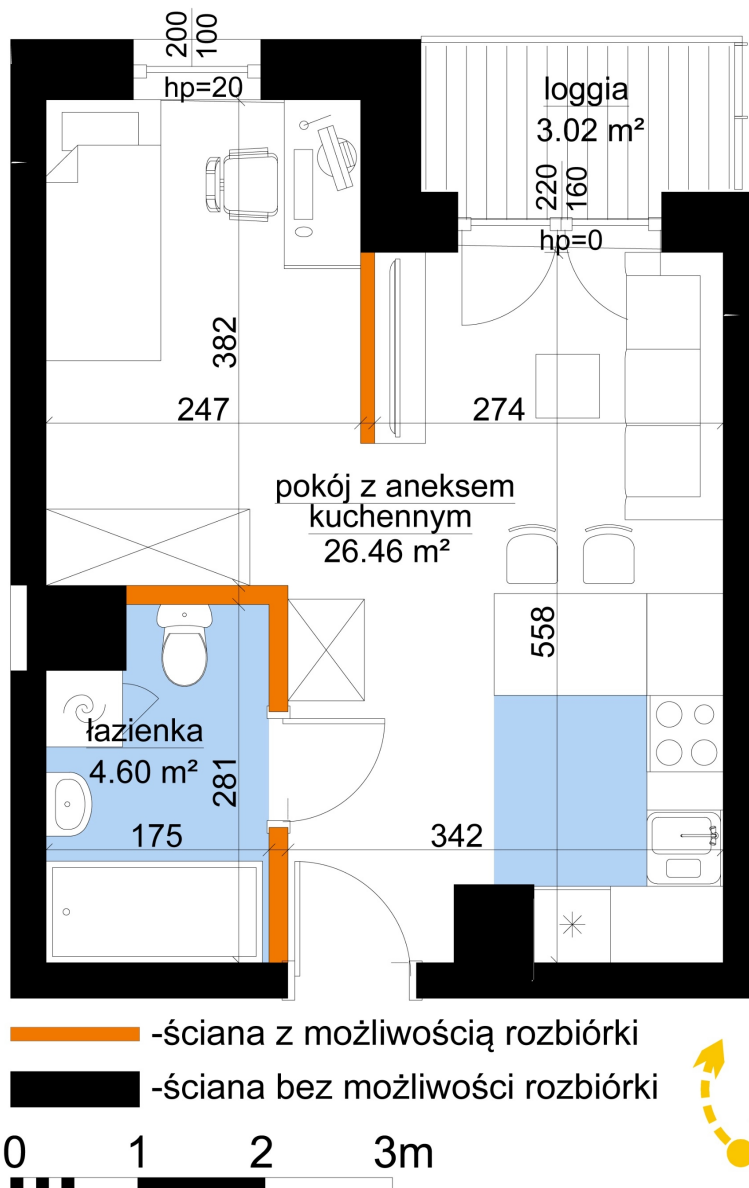

Młynowa bud. 1 mieszkanie 100

Numer:	100
Klatka:	1
Piętro:	Piętro VII
Metraż:	31,06 m ²
Pokoje:	1
Cena brutto / m ² :	13 550 zł
Cena brutto:	420 863 zł