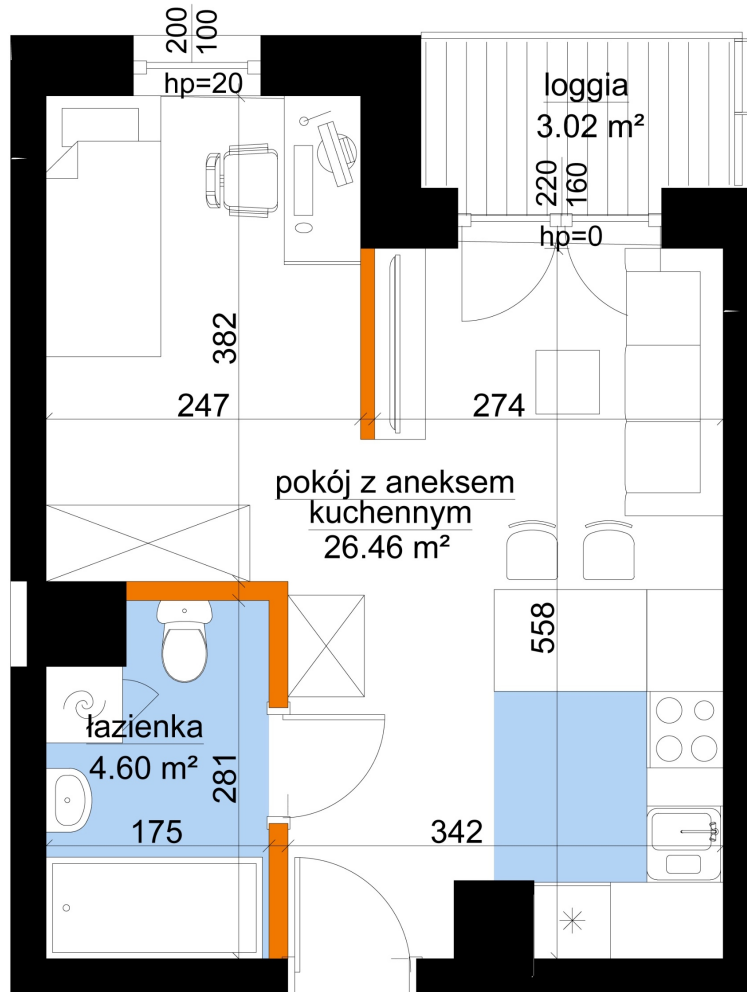

## Młynowa bud. 1 mieszkanie 100

- ściana z możliwością rozbiórki
- ściana bez możliwości rozbiórki

Numer:	100
Klatka:	1
Piętro:	Piętro VII
Metraż:	31,06 m <sup>2</sup>
Pokoje:	1
Cena brutto / m <sup>2</sup> :	13 550 zł
Cena brutto:	420 863 zł

Dane zawarte w powyższej karcie mieszkania są wyłącznie informacją handlową i nie stanowią oferty w rozumieniu Kodeksu Cywilnego. Karta została sporządzona w oparciu o projekt budowlany, mogą wystąpić niewielkie różnice w powierzchniach związane z koordynacją branżową. Powierzchnie podano z uwzględnieniem wypraw tynkarskich i wykończeń. Przedstawiona aranżacja mieszkania ma charakter poglądowy.