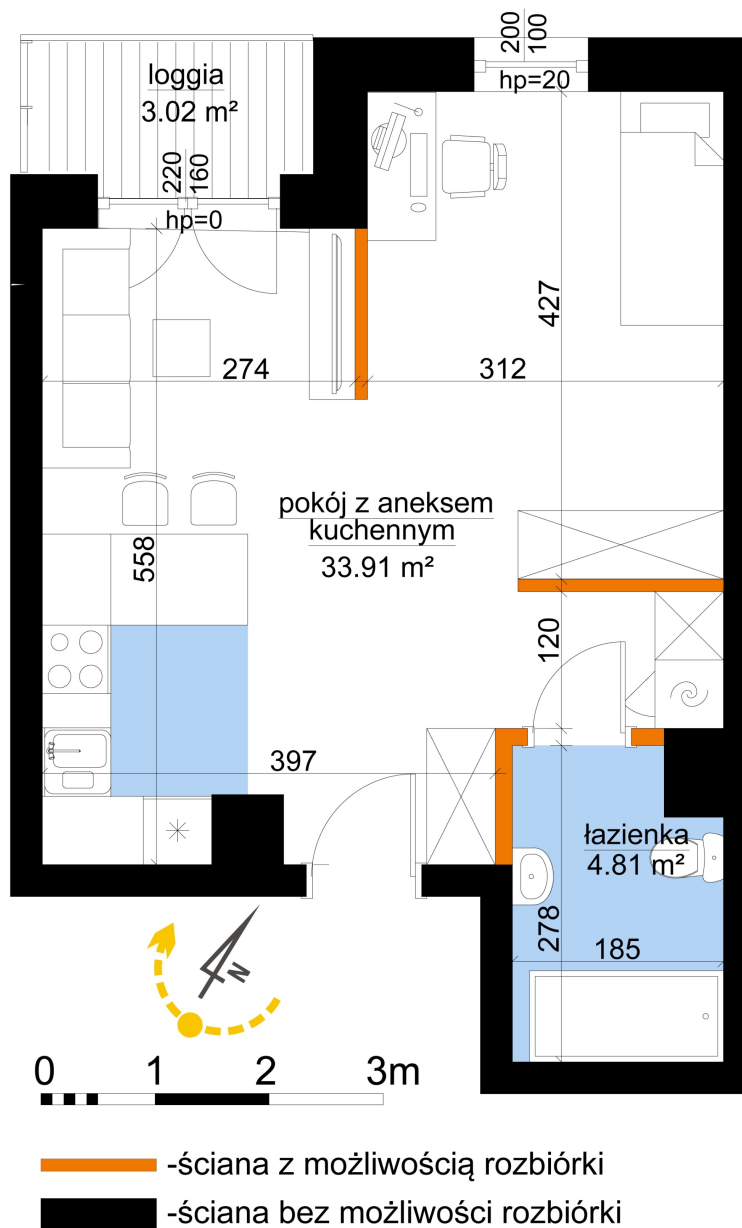

Młynowa bud. 1 mieszkanie 101

Numer:	101
Klatka:	1
Piętro:	Piętro VII
Metraż:	38,72 m ²
Pokoje:	1
Cena brutto / m²:	13 350 zł
Cena brutto:	516 912 zł