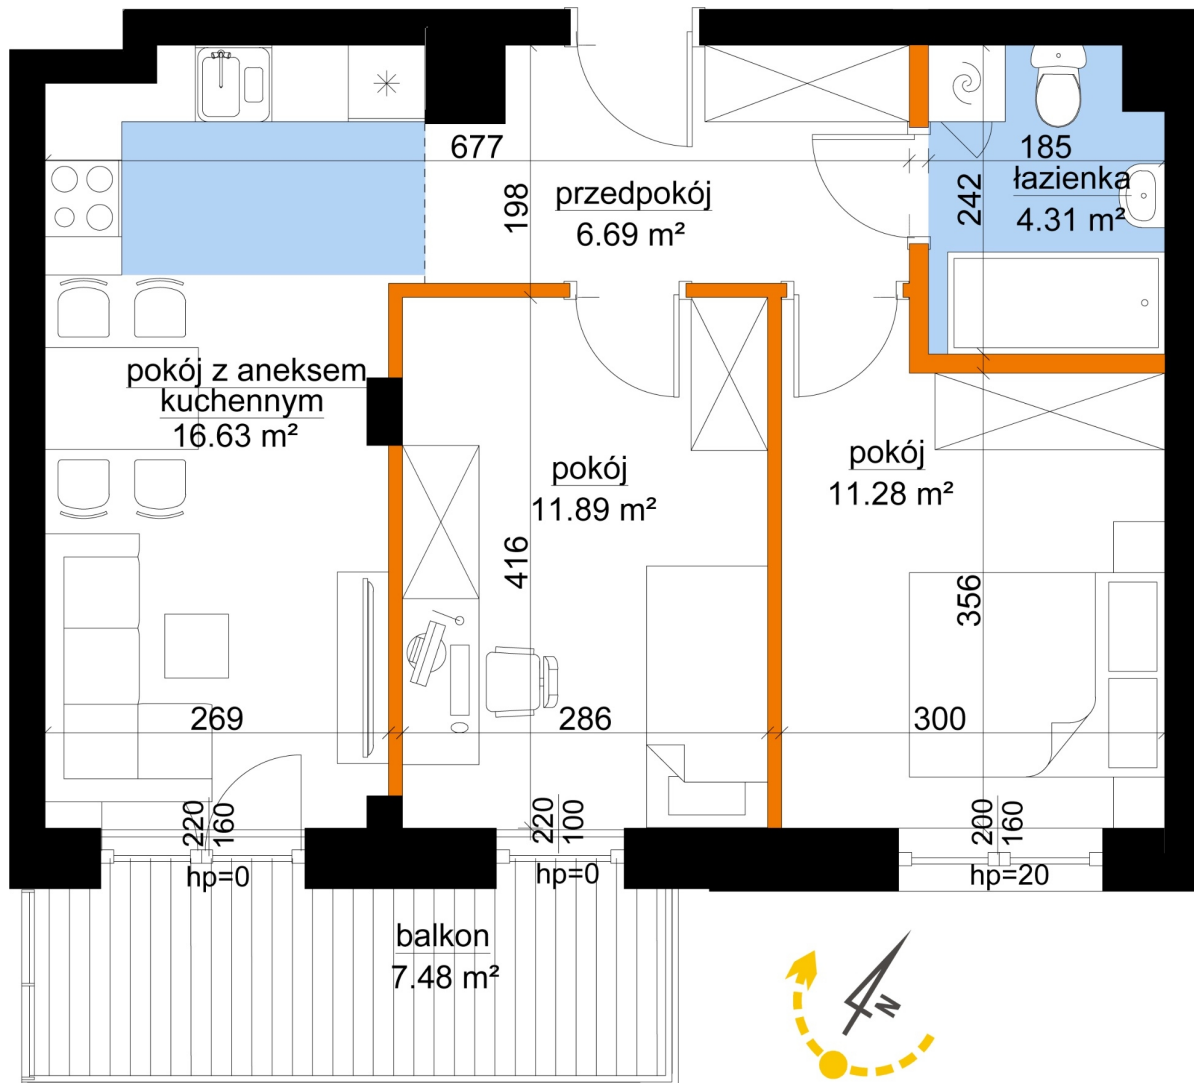

Młynowa bud. 1 mieszkanie 102

- ściana z możliwością rozbiórki
- ściana bez możliwości rozbiórki

Numer:	102
Klatka:	1
Piętro:	Piętro VII
Metraż:	50,80 m ²
Pokoje:	3
Cena brutto / m ² :	13 900 zł
Cena brutto:	706 120 zł