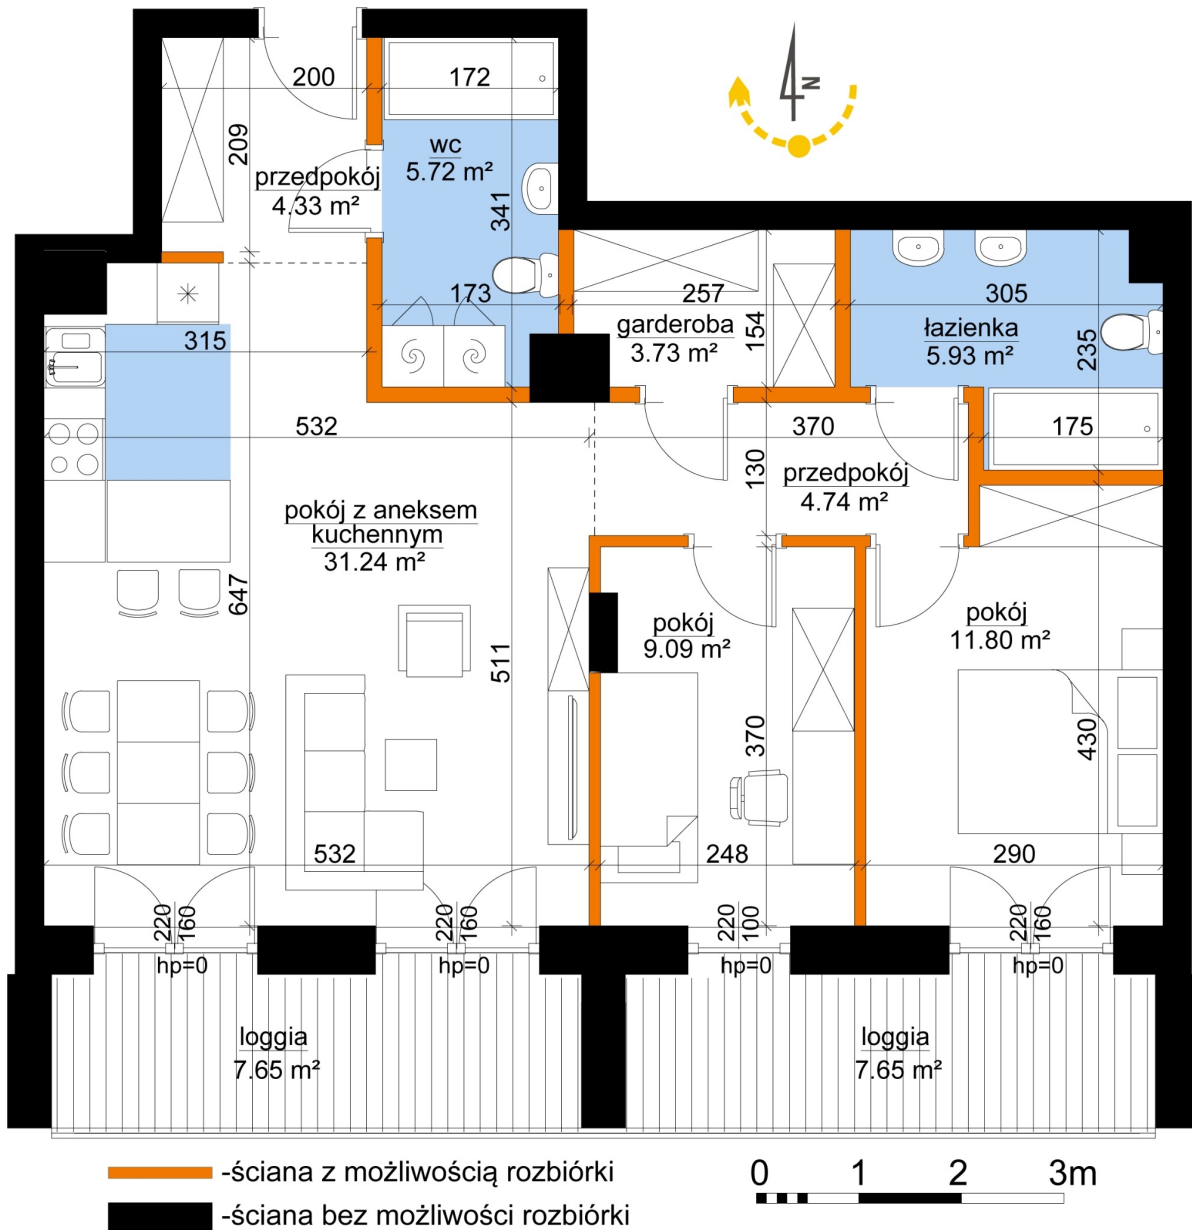

Młynowa bud. 1 mieszkanie 105

Numer:	105
Klatka:	1
Piętro:	Piętro VII
Metraż:	75,58 m ²
Pokoje:	3
Cena brutto / m ² :	12 550 zł
Cena brutto:	948 529 zł

Dane zawarte w powyższej karcie mieszkania są wyłącznie informacją handlową i nie stanowią oferty w rozumieniu Kodeksu Cywilnego. Karta została sporządzona w oparciu o projekt budowlany, mogą wystąpić niewielkie różnice w powierzchniach związane z koordynacją branżową. Powierzchnie podano z uwzględnieniem wypraw tynkarskich i wykończeń. Przedstawiona aranżacja mieszkania ma charakter poglądowy.