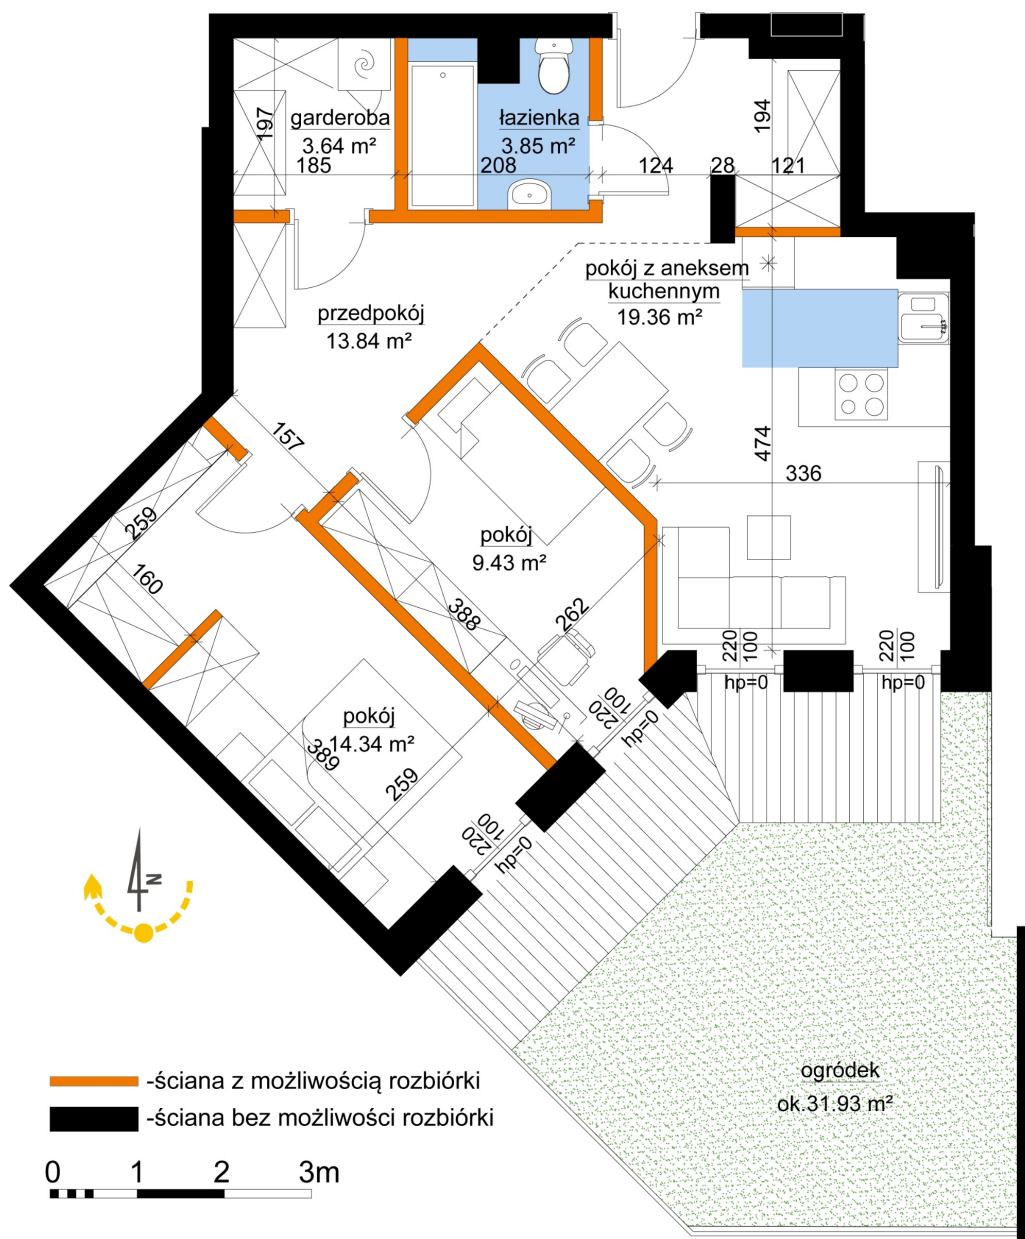

Młynowa bud. 1 mieszkanie 116

Numer:	116
Klatka:	2
Piętro:	Piętro I
Metraż:	64,46 m ²
Pokoje:	3
Cena brutto / m ² :	11 150 zł
Cena brutto:	718 729 zł