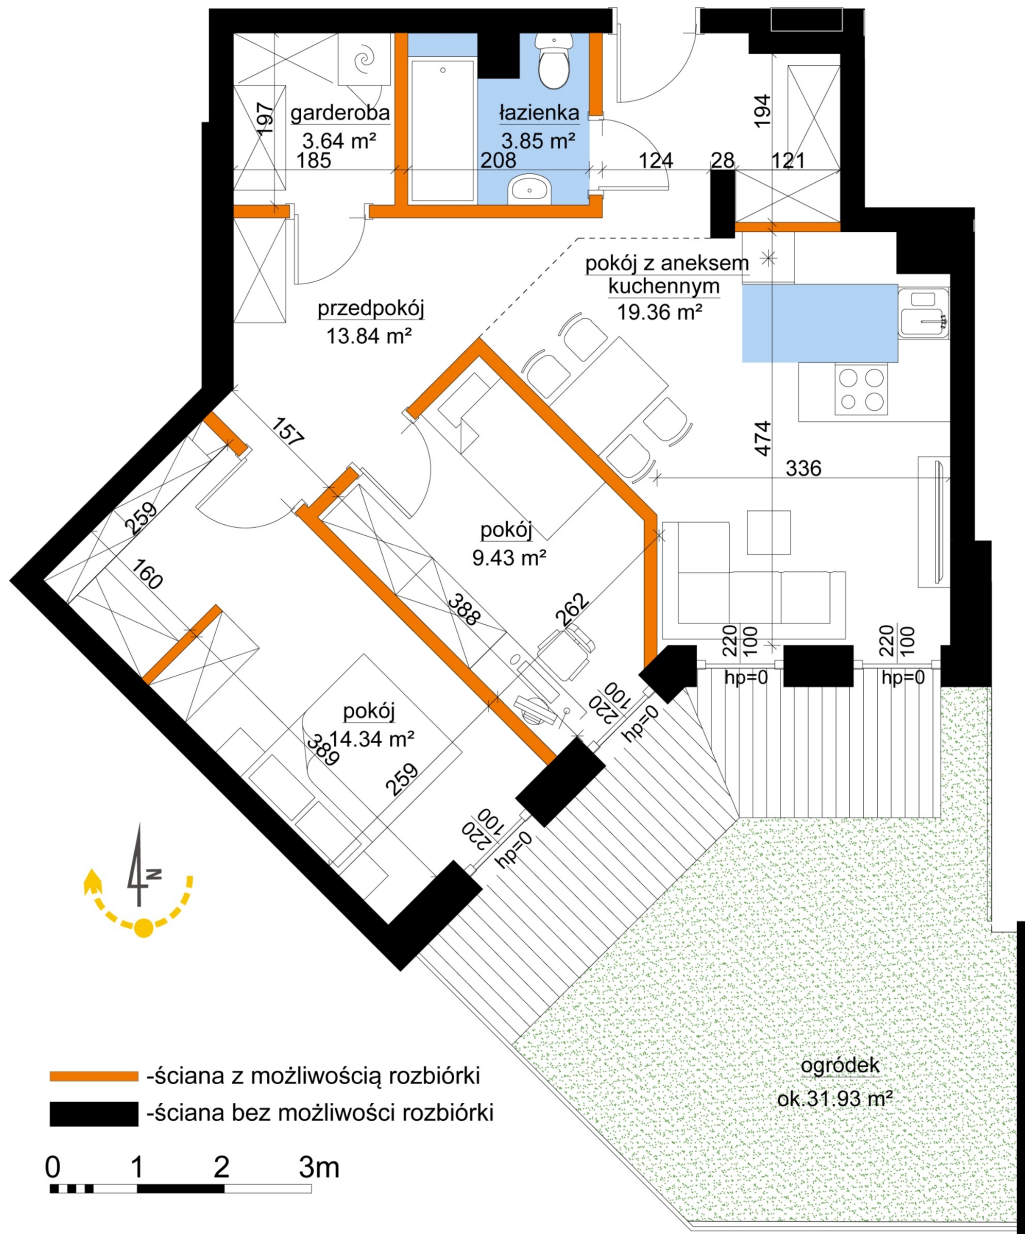

## Młynowa bud. 1 mieszkanie 116

Numer:	116
Klatka:	2
Piętro:	Piętro I
Metraż:	64,46 m <sup>2</sup>
Pokoje:	3
Cena brutto / m <sup>2</sup> :	11 150 zł
Cena brutto:	718 729 zł

Dane zawarte w powyższej karcie mieszkania są wyłącznie informacją handlową i nie stanowią oferty w rozumieniu Kodeksu Cywilnego. Karta została sporządzona w oparciu o projekt budowlany, mogą wystąpić niewielkie różnice w powierzchniach związane z koordynacją branżową. Powierzchnie podano z uwzględnieniem wypraw tynkarskich i wykończeń. Przedstawiona aranżacja mieszkania ma charakter poglądowy.