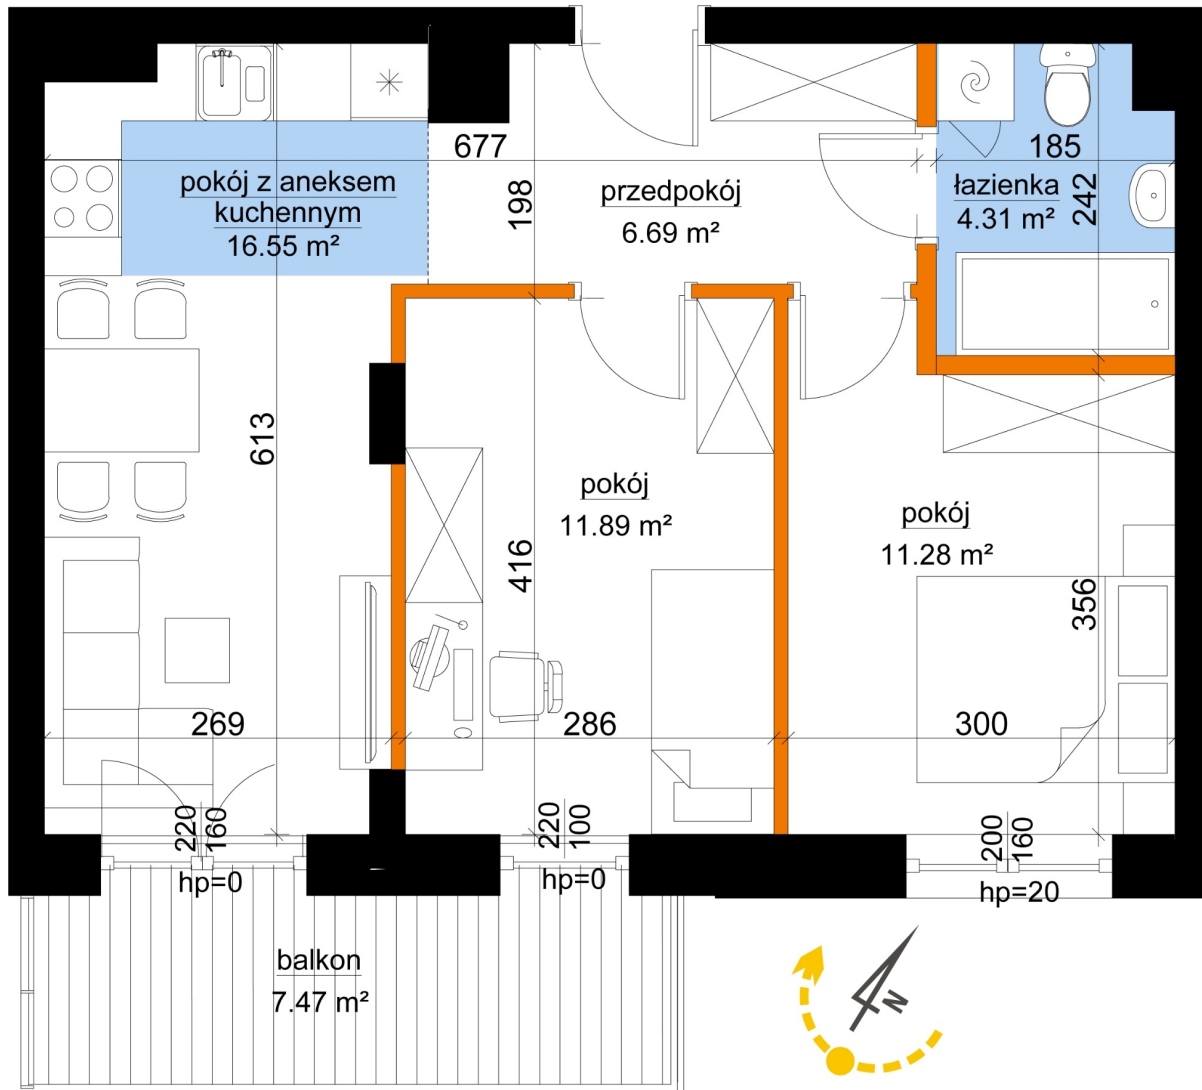

## Młynowa bud. 1 mieszkanie 12

- ściana z możliwością rozbiórki
- ściana bez możliwości rozbiórki

Numer:	12
Klatka:	1
Piętro:	Piętro I
Metraż:	50,71 m <sup>2</sup>
Pokoje:	3
Cena brutto / m <sup>2</sup> :	12 500 zł
Cena brutto:	633 875 zł