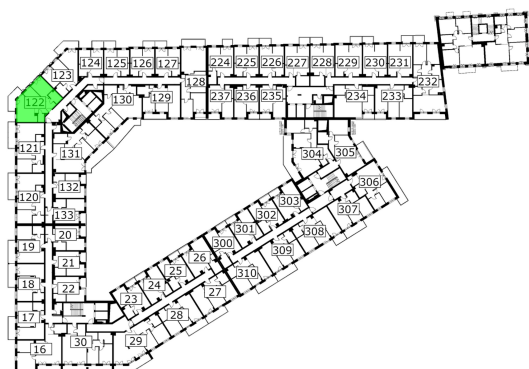

Młynowa bud. 1 mieszkanie 122

- ściana z możliwością rozbiórki
- ściana bez możliwości rozbiórki

Numer:	122
Klatka:	2
Piętro:	Piętro II
Metraż:	57,57 m ²
Pokoje:	3
Cena brutto / m ² :	12 500 zł
Cena brutto:	719 625 zł