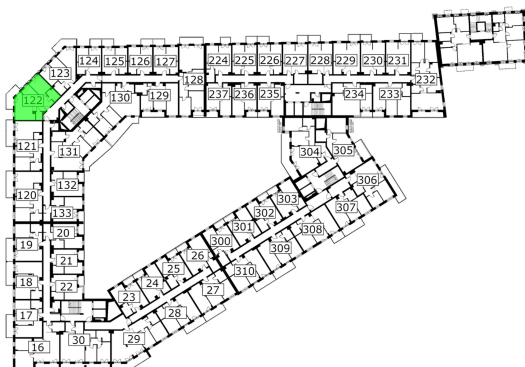

Młynowa bud. 1 mieszkanie 122

- -ściana z możliwością rozbiórki
- -ściana bez możliwości rozbiórki

0 1 2 3m

Numer:	122
Klatka:	2
Piętro:	Piętro II
Metraż:	57,57 m ²
Pokoje:	3
Cena brutto / m ² :	12 500 zł
Cena brutto:	719 625 zł

Dane zawarte w powyższej karcie mieszkania są wyłącznie informacją handlową i nie stanowią oferty w rozumieniu Kodeksu Cywilnego. Karta została sporządzona w oparciu o projekt budowlany, mogą wystąpić niewielkie różnice w powierzchniach związane z koordynacją branżową. Powierzchnie podano z uwzględnieniem wypraw tynkarskich i wykończeń. Przedstawiona aranżacja mieszkania ma charakter poglądowy.