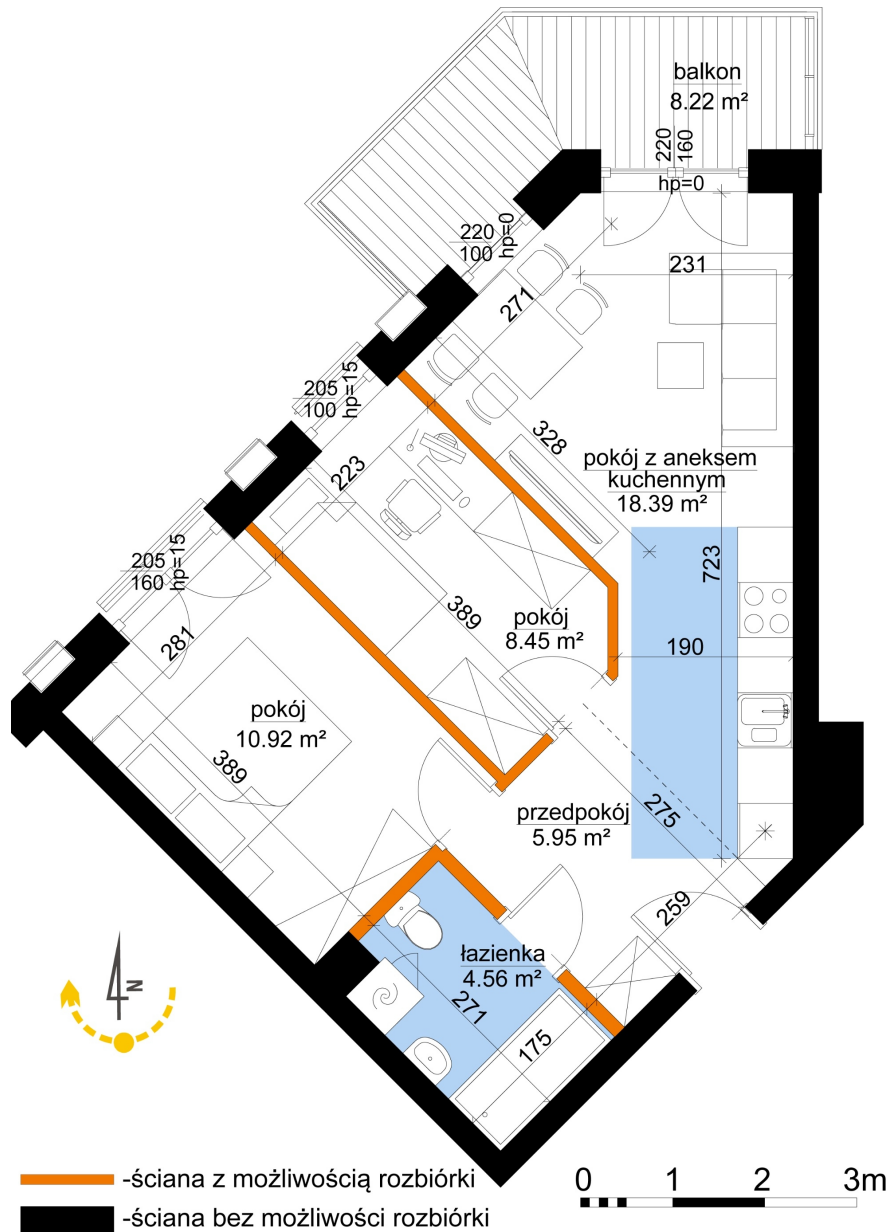

Młynowa bud. 1 mieszkanie 123

Numer:	123
Klatka:	2
Piętro:	Piętro II
Metraż:	48,26 m ²
Pokoje:	3
Cena brutto / m ² :	12 550 zł
Cena brutto:	605 663 zł