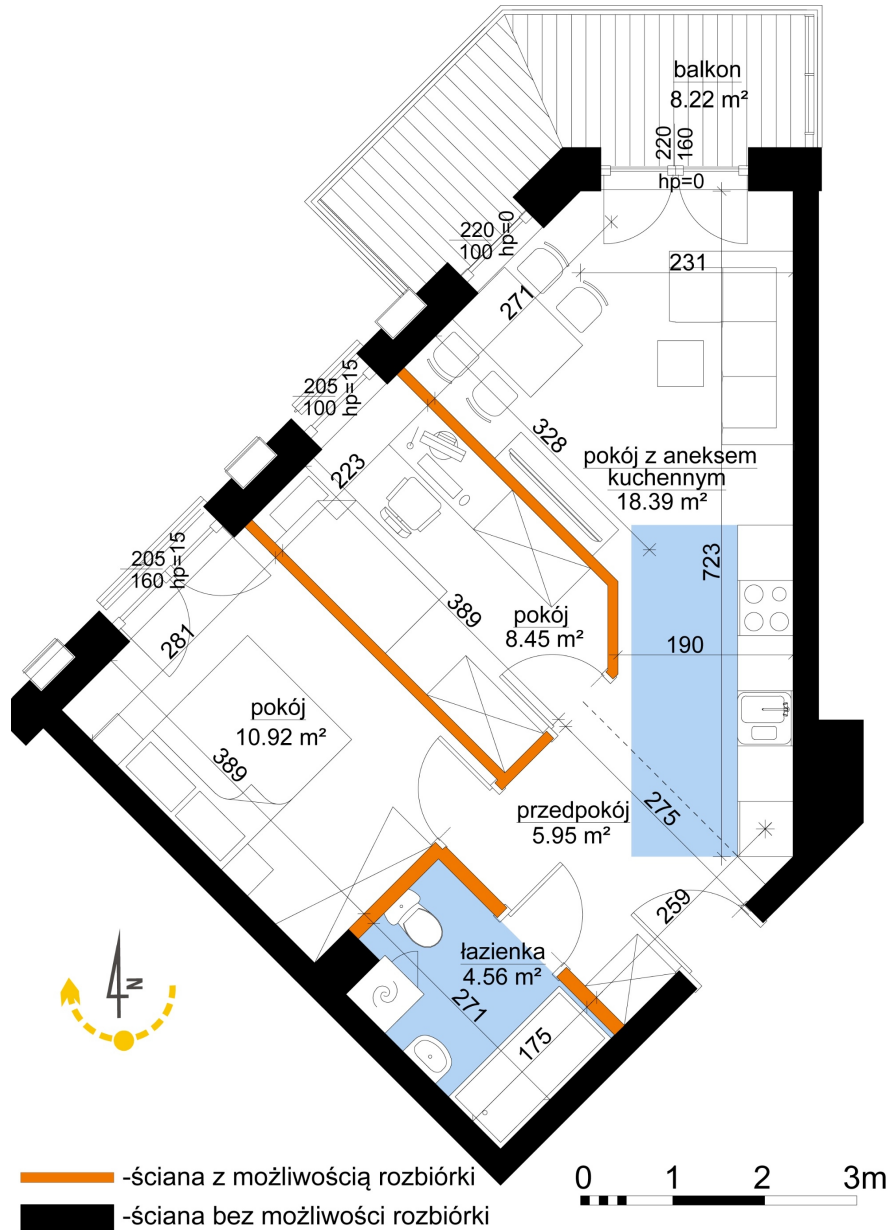

Młynowa bud. 1 mieszkanie 123

| | |
|--------------------------------|----------------------|
| Numer: | 123 |
| Klatka: | 2 |
| Piętro: | Piętro II |
| Metraż: | 48,26 m ² |
| Pokoje: | 3 |
| Cena brutto / m ² : | 12 550 zł |
| Cena brutto: | 605 663 zł |