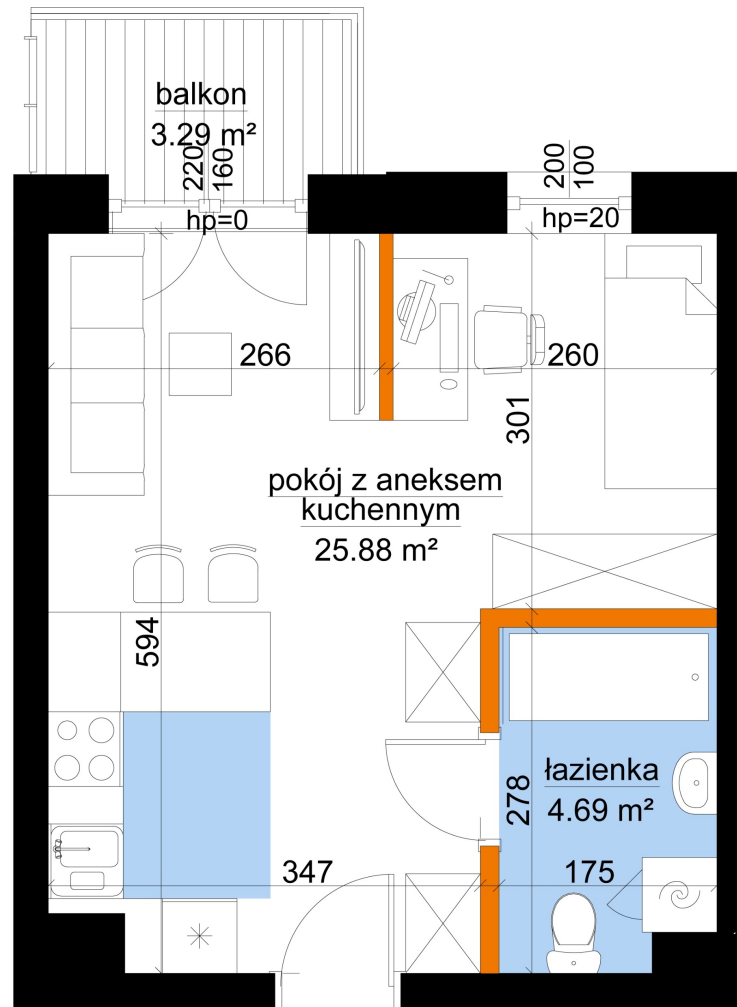

Młynowa bud. 1 mieszkanie 127

— ściana z możliwością rozbiórki
— ściana bez możliwości rozbiórki

Numer:	127
Klatka:	2
Piętro:	Piętro II
Metraż:	30,57 m ²
Pokoje:	1
Cena brutto / m ² :	13 750 zł
Cena brutto:	420 338 zł

Dane zawarte w powyższej karcie mieszkania są wyłącznie informacją handlową i nie stanowią oferty w rozumieniu Kodeksu Cywilnego. Karta została sporządzona w oparciu o projekt budowlany, mogą wystąpić niewielkie różnice w powierzchniach związane z koordynacją branżową. Powierzchnie podano z uwzględnieniem wypraw tynkarskich i wykończeń. Przedstawiona aranżacja mieszkania ma charakter poglądowy.