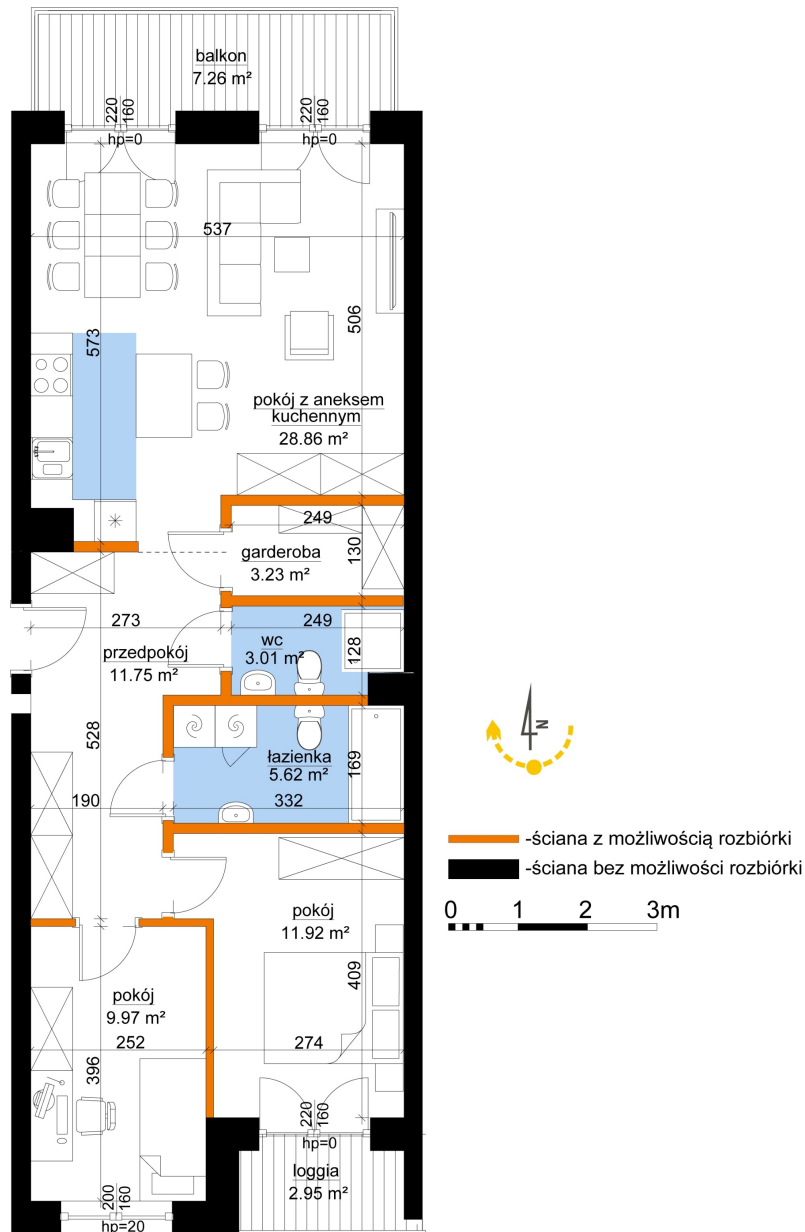

## Młynowa bud. 1 mieszkanie 128

Numer:	128
Klatka:	2
Piętro:	Piętro II
Metraż:	74,36 m <sup>2</sup>
Pokoje:	3
Cena brutto / m <sup>2</sup> :	11 650 zł
Cena brutto:	866 294 zł