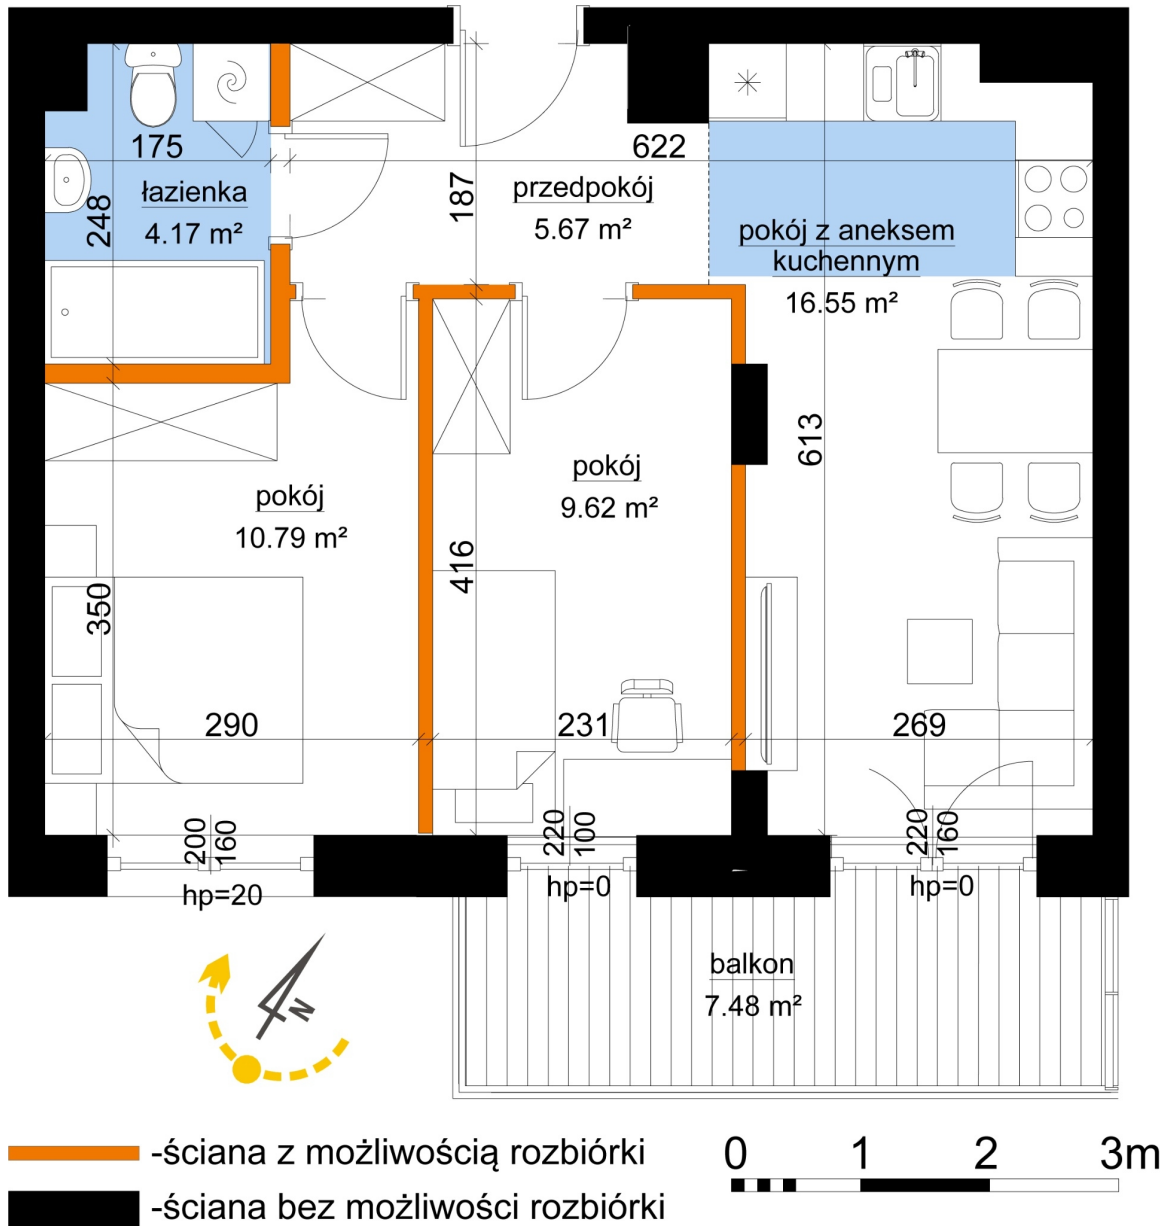

Młynowa bud. 1 mieszkanie 13

Numer:	13
Klatka:	1
Piętro:	Piętro I
Metraż:	46,79 m ²
Pokoje:	3
Cena brutto / m ² :	12 500 zł
Cena brutto:	584 875 zł