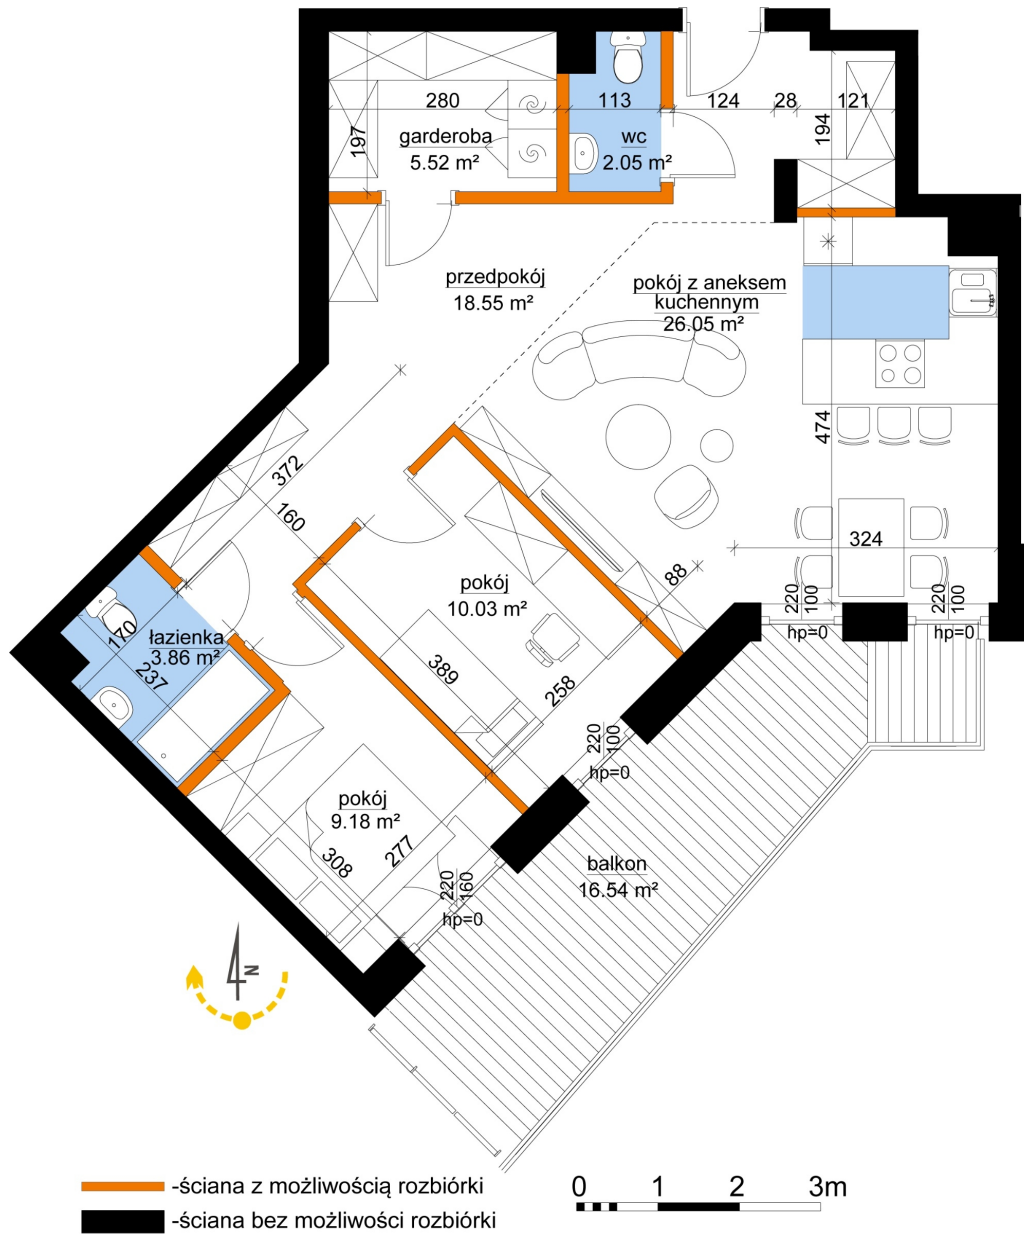

Młynowa bud. 1 mieszkanie 130

Numer:	130
Klatka:	2
Piętro:	Piętro II
Metraż:	75,24 m ²
Pokoje:	3
Cena brutto / m ² :	11 750 zł
Cena brutto:	884 070 zł