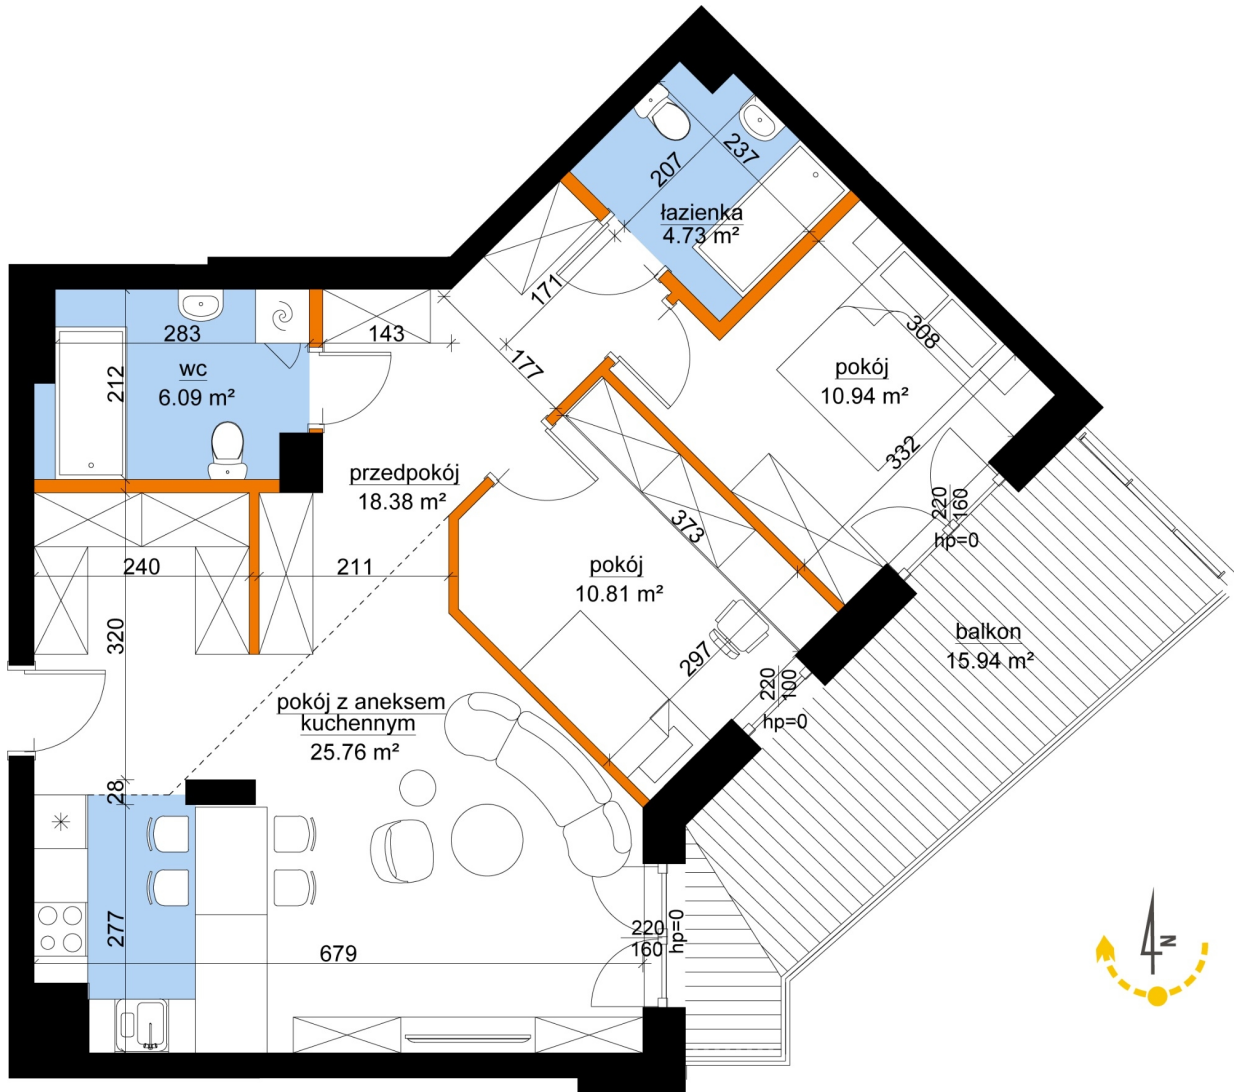

Młynowa bud. 1 mieszkanie 131

- ściana z możliwością rozbiórki
- ściana bez możliwości rozbiórki

0 1 2 3m

Numer:	131
Klatka:	2
Piętro:	Piętro II
Metraż:	77,70 m ²
Pokoje:	3
Cena brutto / m ² :	11 750 zł
Cena brutto:	912 975 zł

Dane zawarte w powyższej karcie mieszkania są wyłącznie informacją handlową i nie stanowią oferty w rozumieniu Kodeksu Cywilnego. Karta została sporządzona w oparciu o projekt budowlany, mogą wystąpić niewielkie różnice w powierzchniach związane z koordynacją branżową. Powierzchnie podano z uwzględnieniem wypraw tynkarskich i wykończeń. Przedstawiona aranżacja mieszkania ma charakter poglądowy.