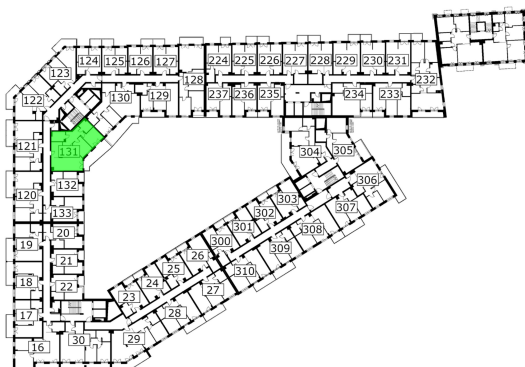

Młynowa bud. 1 mieszkanie 131

- ściana z możliwością rozbiórki
- ściana bez możliwości rozbiórki

0 1 2 3m

Numer:	131
Klatka:	2
Piętro:	Piętro II
Metraż:	77,70 m ²
Pokoje:	3
Cena brutto / m ² :	11 750 zł
Cena brutto:	912 975 zł

Dane zawarte w powyższej karcie mieszkania są wyłącznie informacją handlową i nie stanowią oferty w rozumieniu Kodeksu Cywilnego. Karta została sporządzona w oparciu o projekt budowlany, mogą wystąpić niewielkie różnice w powierzchniach związane z koordynacją branżową. Powierzchnie podano z uwzględnieniem wypraw tynkarskich i wykończeń. Przedstawiona aranżacja mieszkania ma charakter poglądowy.