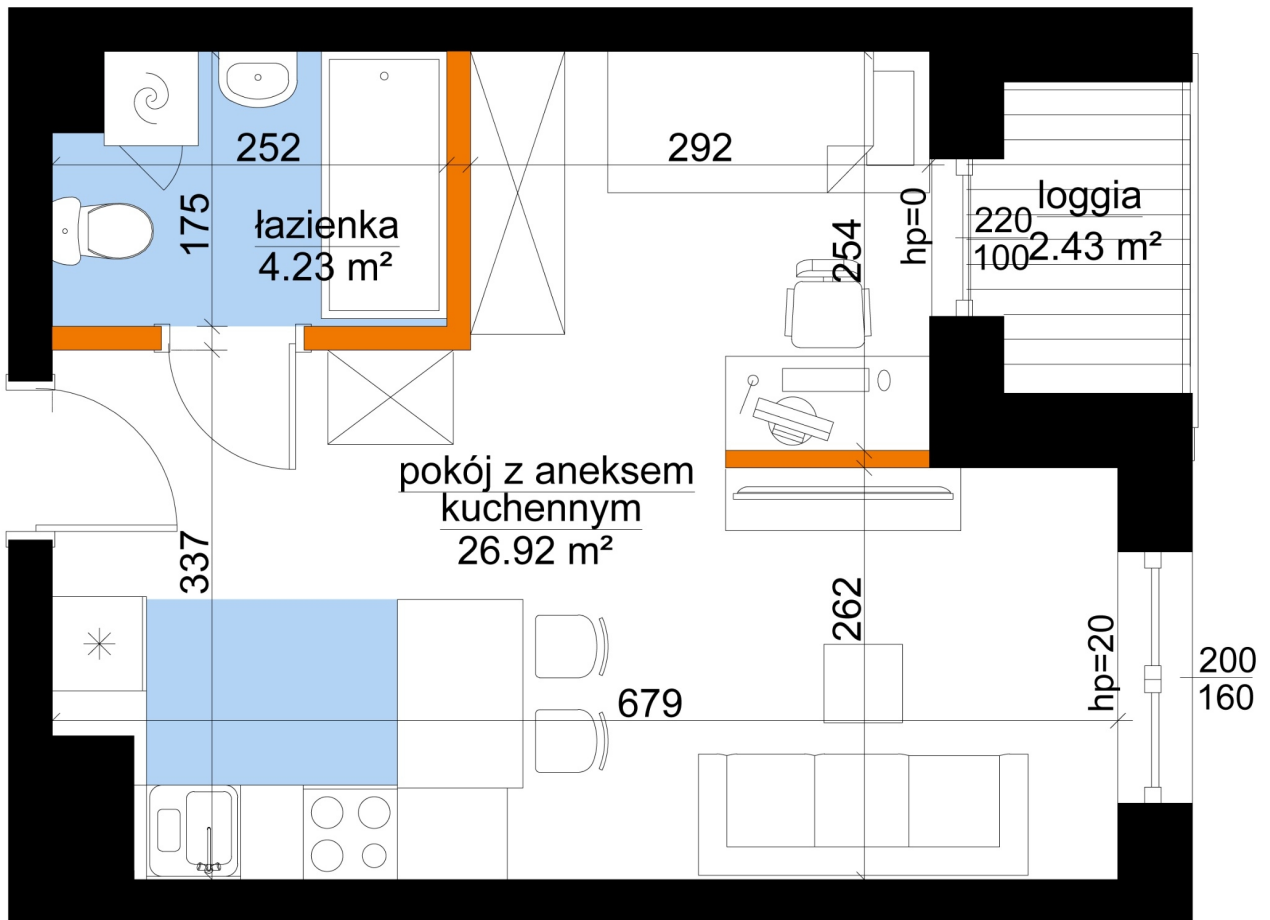

Młynowa bud. 1 mieszkanie 132

- ściana z możliwością rozbiórki
- ściana bez możliwości rozbiórki

Numer:	132
Klatka:	2
Piętro:	Piętro II
Metraż:	31,15 m ²
Pokoje:	1
Cena brutto / m ² :	13 050 zł
Cena brutto:	406 508 zł