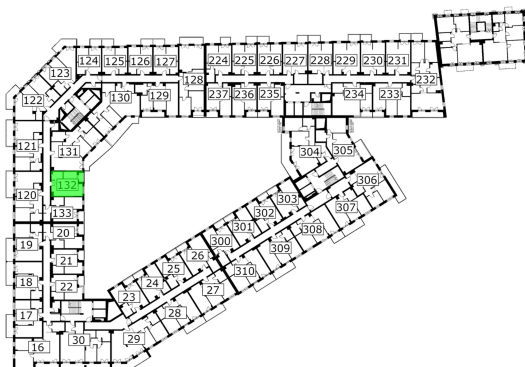

Młynowa bud. 1 mieszkanie 132

- ściana z możliwością rozbiórki
- ściana bez możliwości rozbiórki

Numer:	132
Klatka:	2
Piętro:	Piętro II
Metraż:	31,15 m ²
Pokoje:	1
Cena brutto / m ² :	13 050 zł
Cena brutto:	406 508 zł