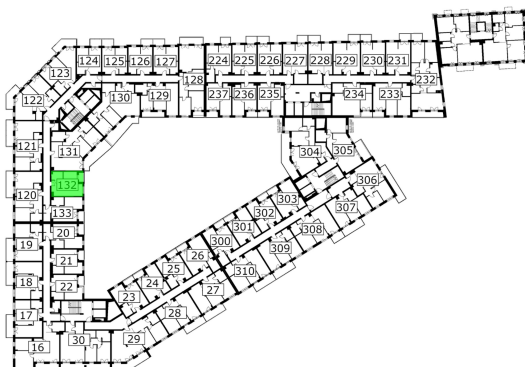

## Młynowa bud. 1 mieszkanie 132

- ściana z możliwością rozbiórki
- ściana bez możliwości rozbiórki

Numer:	132
Klatka:	2
Piętro:	Piętro II
Metraż:	31,15 m <sup>2</sup>
Pokoje:	1
Cena brutto / m <sup>2</sup> :	13 050 zł
Cena brutto:	406 508 zł