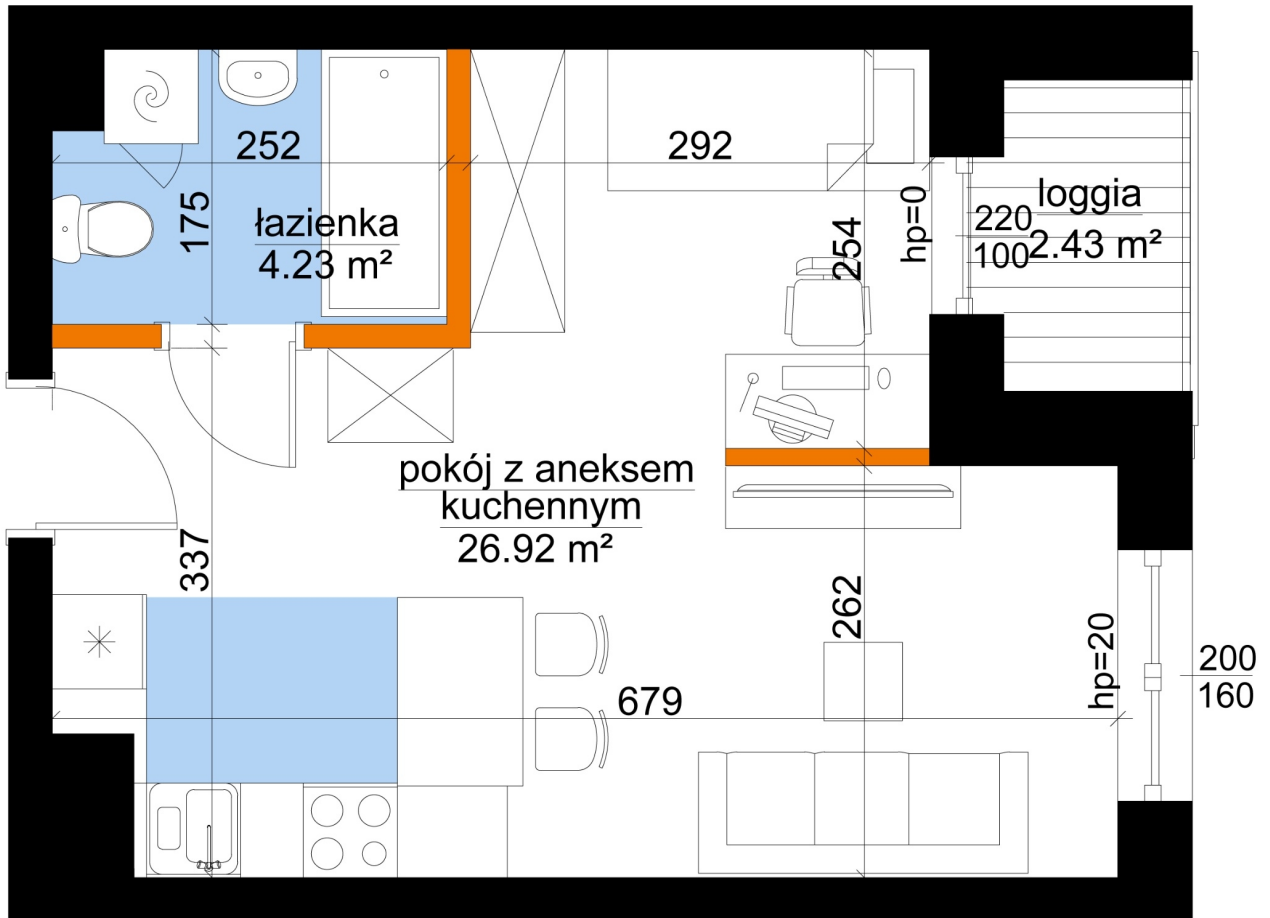

## Młynowa bud. 1 mieszkanie 132

- ściana z możliwością rozbiórki
- ściana bez możliwości rozbiórki

Numer:	132
Klatka:	2
Piętro:	Piętro II
Metraż:	31,15 m <sup>2</sup>
Pokoje:	1
Cena brutto / m <sup>2</sup> :	13 050 zł
Cena brutto:	406 508 zł