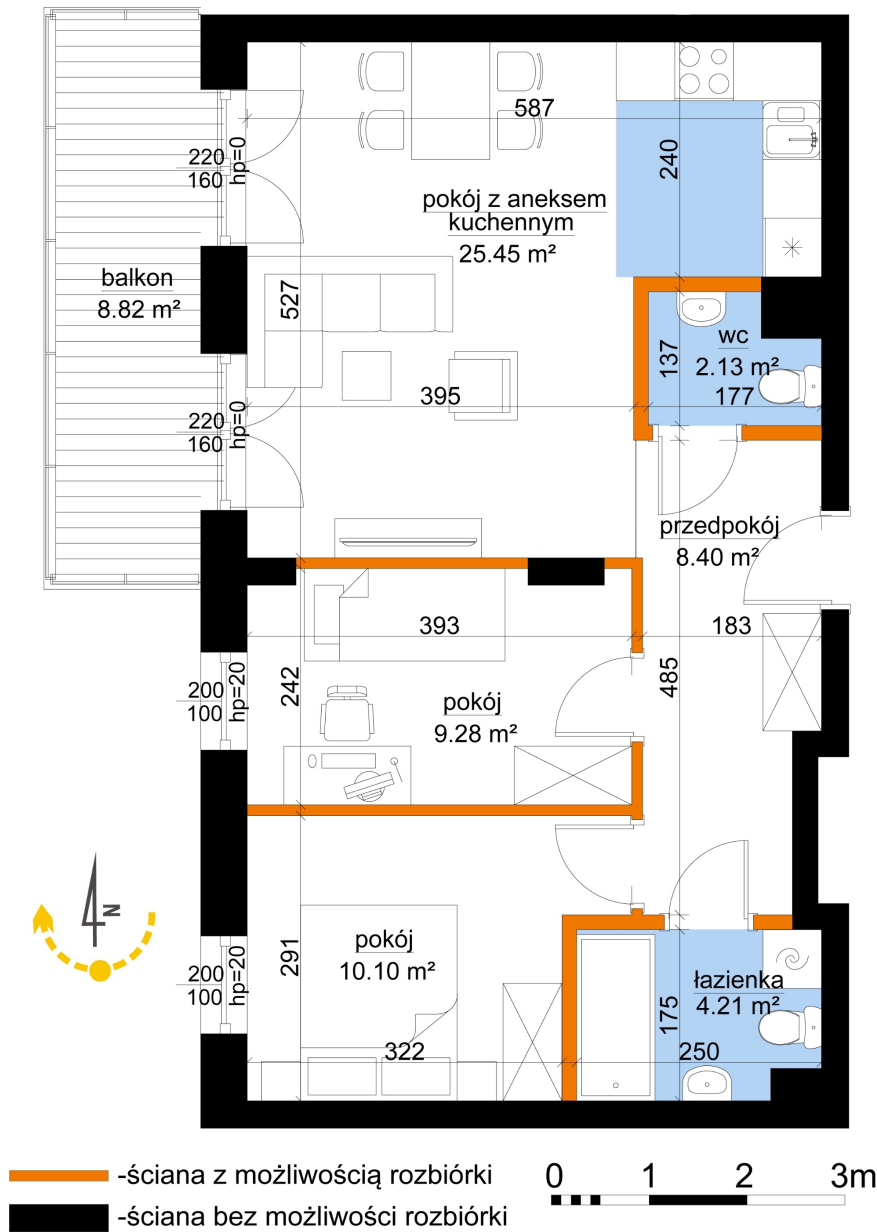

Młynowa bud. 1 mieszkanie 135

Numer:	135
Klatka:	2
Piętro:	Piętro III
Metraż:	59,56 m ²
Pokoje:	3
Cena brutto / m ² :	12 550 zł
Cena brutto:	747 478 zł

Dane zawarte w powyższej karcie mieszkania są wyłącznie informacją handlową i nie stanowią oferty w rozumieniu Kodeksu Cywilnego. Karta została sporządzona w oparciu o projekt budowlany, mogą wystąpić niewielkie różnice w powierzchniach związane z koordynacją branżową. Powierzchnie podano z uwzględnieniem wypraw tynkarskich i wykończeń. Przedstawiona aranżacja mieszkania ma charakter poglądowy.