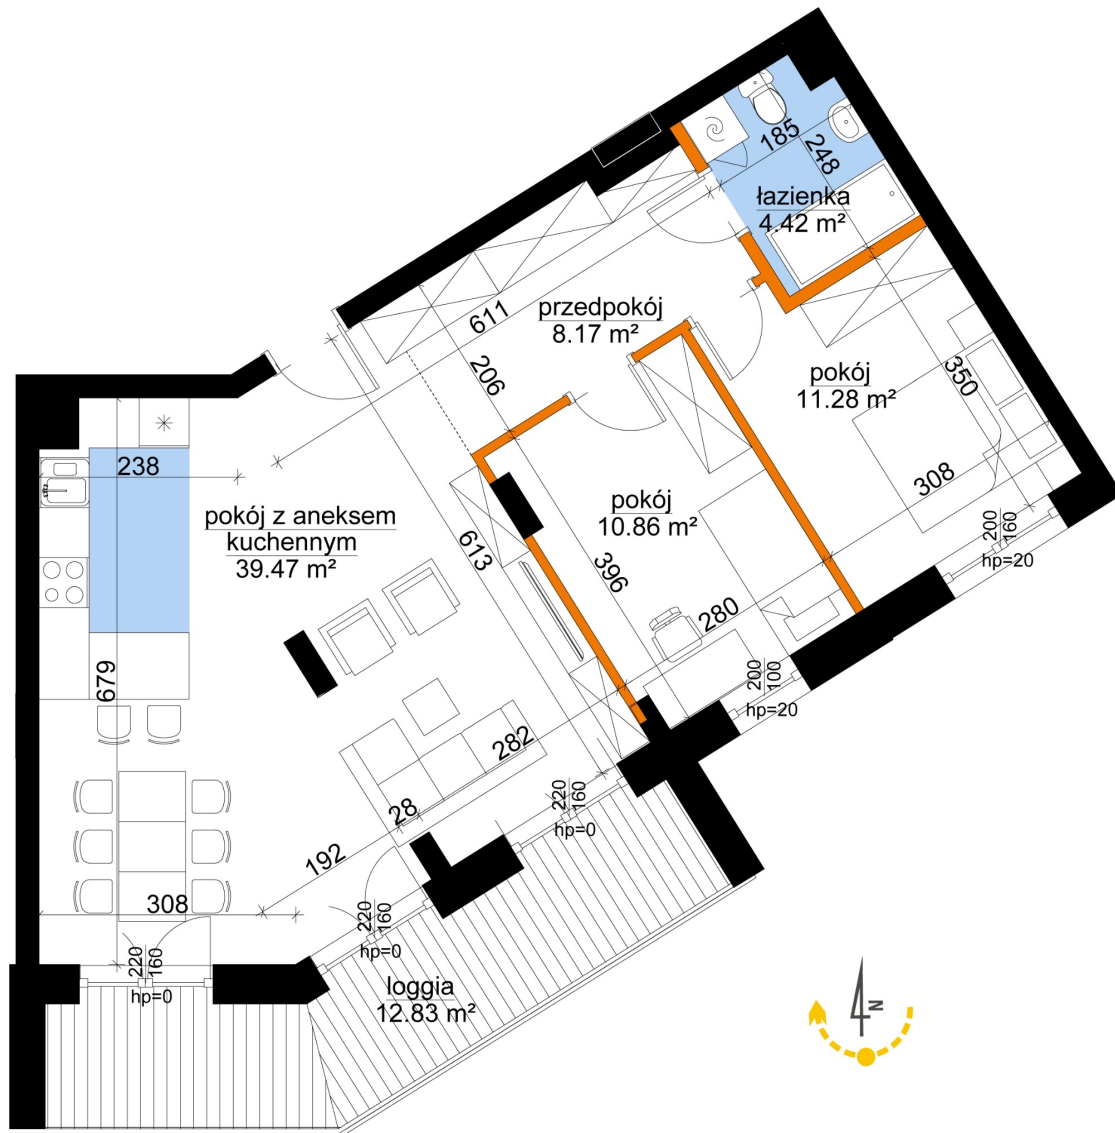

Młynowa bud. 1 mieszkanie 14

- -ściana z możliwością rozbiórki
- -ściana bez możliwości rozbiórki

0 1 2 3m

Numer:	14
Klatka:	1
Piętro:	Piętro I
Metraż:	74,20 m ²
Pokoje:	3
Cena brutto / m ² :	11 950 zł
Cena brutto:	886 690 zł

Dane zawarte w powyższej karcie mieszkania są wyłącznie informacją handlową i nie stanowią oferty w rozumieniu Kodeksu Cywilnego. Karta została sporządzona w oparciu o projekt budowlany, mogą wystąpić niewielkie różnice w powierzchniach związane z koordynacją branżową. Powierzchnie podano z uwzględnieniem wypraw tynkarskich i wykończeń. Przedstawiona aranżacja mieszkania ma charakter poglądowy.