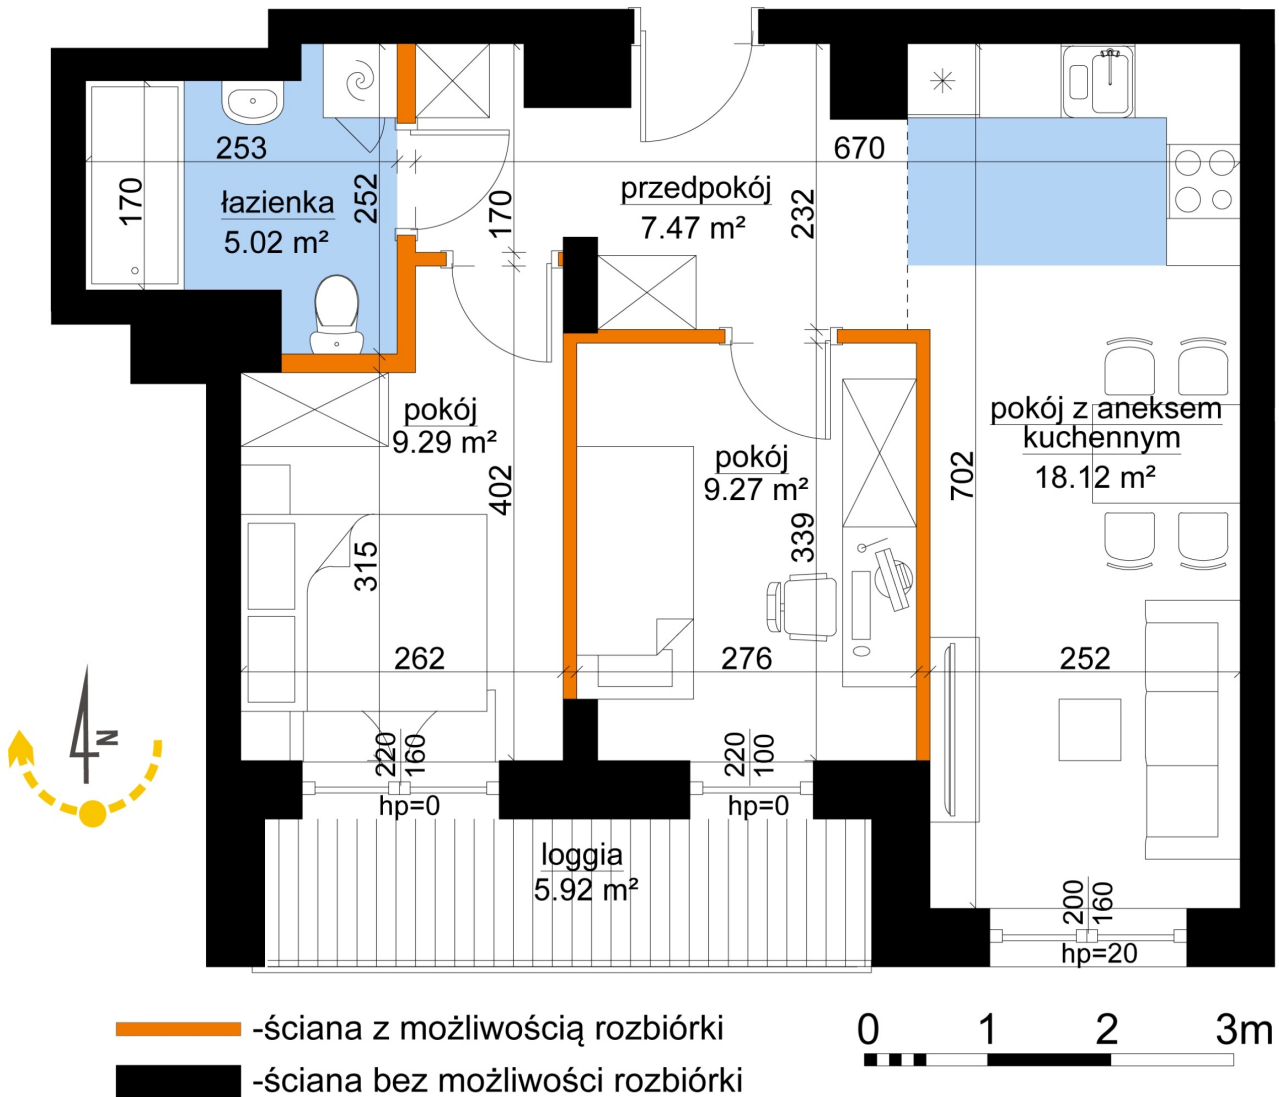

Młynowa bud. 1 mieszkanie 143

Numer:	143
Klatka:	2
Piętro:	Piętro III
Metraż:	49,18 m ²
Pokoje:	3
Cena brutto / m ² :	12 650 zł
Cena brutto:	622 127 zł

Dane zawarte w powyższej karcie mieszkania są wyłącznie informacją handlową i nie stanowią oferty w rozumieniu Kodeksu Cywilnego. Karta została sporządzona w oparciu o projekt budowlany, mogą wystąpić niewielkie różnice w powierzchniach związane z koordynacją branżową. Powierzchnie podano z uwzględnieniem wypraw tynkarskich i wykończeń. Przedstawiona aranżacja mieszkania ma charakter poglądowy.