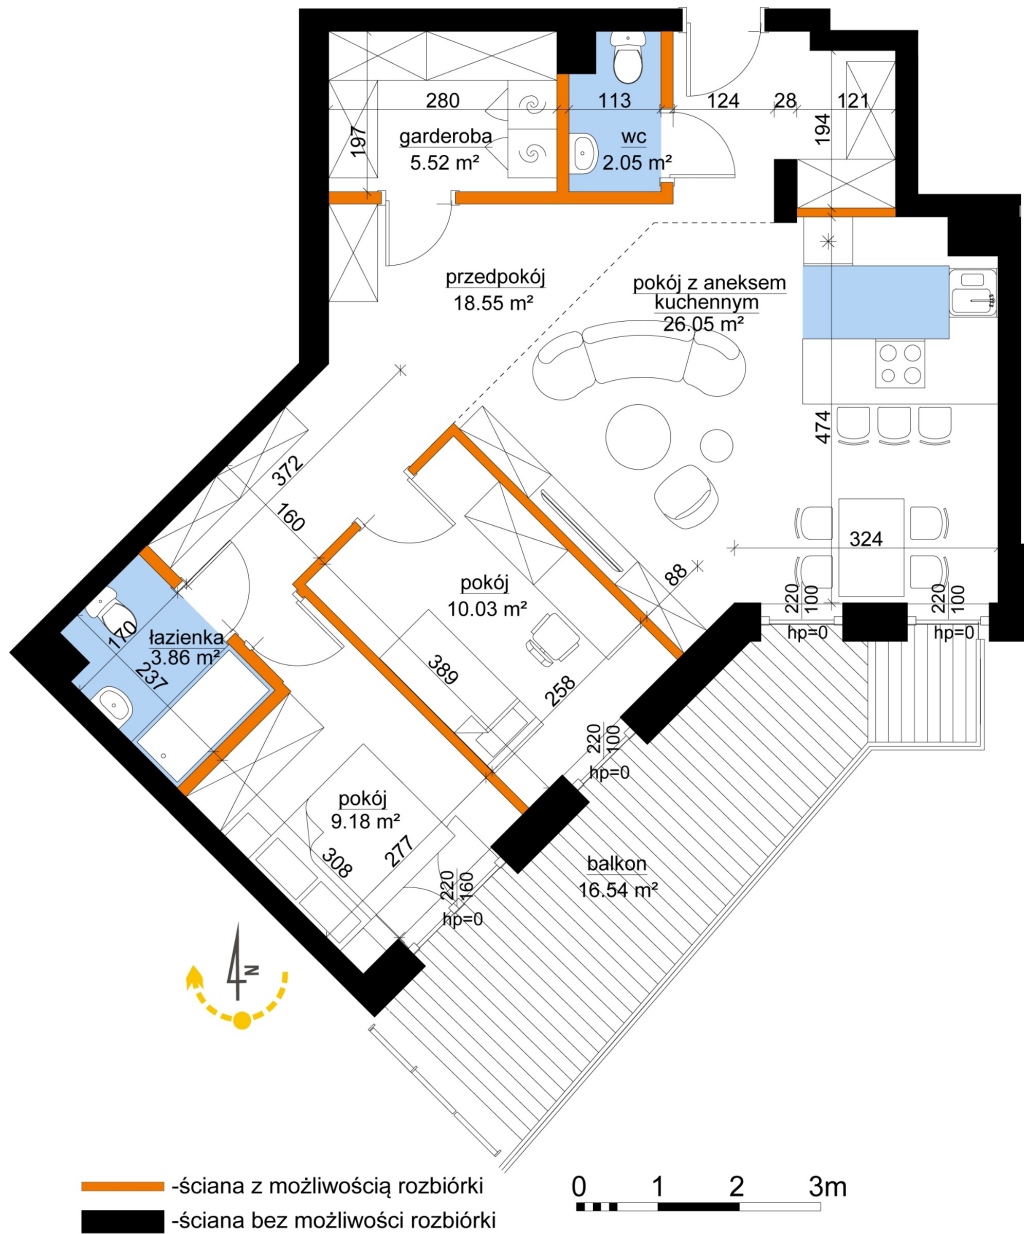

## Młynowa bud. 1 mieszkanie 144

Numer:	144
Klatka:	2
Piętro:	Piętro III
Metraż:	75,24 m <sup>2</sup>
Pokoje:	3
Cena brutto / m <sup>2</sup> :	12 650 zł
Cena brutto:	951 786 zł