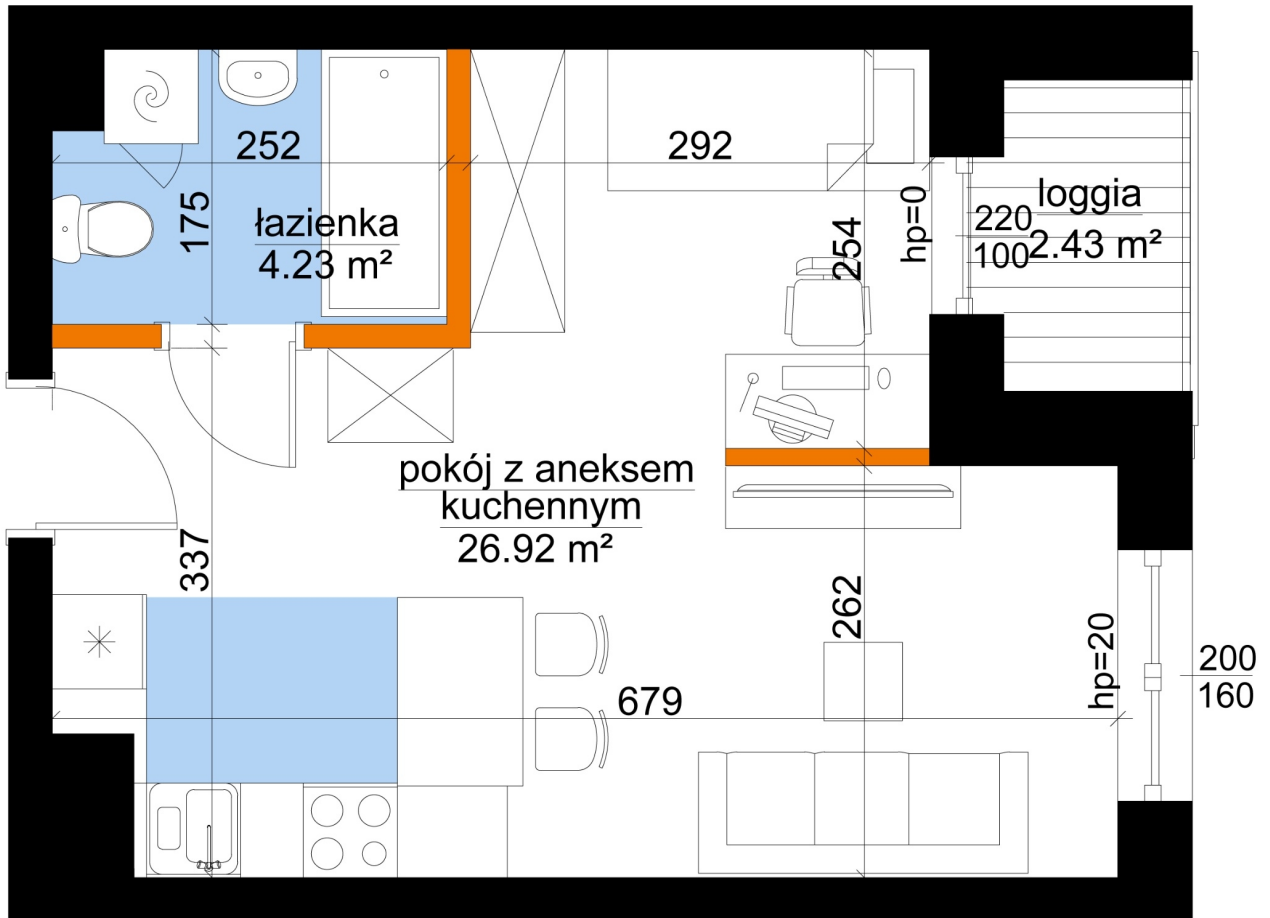

## Młynowa bud. 1 mieszkanie 146

- ściana z możliwością rozbiórki
- ściana bez możliwości rozbiórki

Numer:	146
Klatka:	2
Piętro:	Piętro III
Metraż:	31,15 m <sup>2</sup>
Pokoje:	1
Cena brutto / m <sup>2</sup> :	13 150 zł
Cena brutto:	409 623 zł