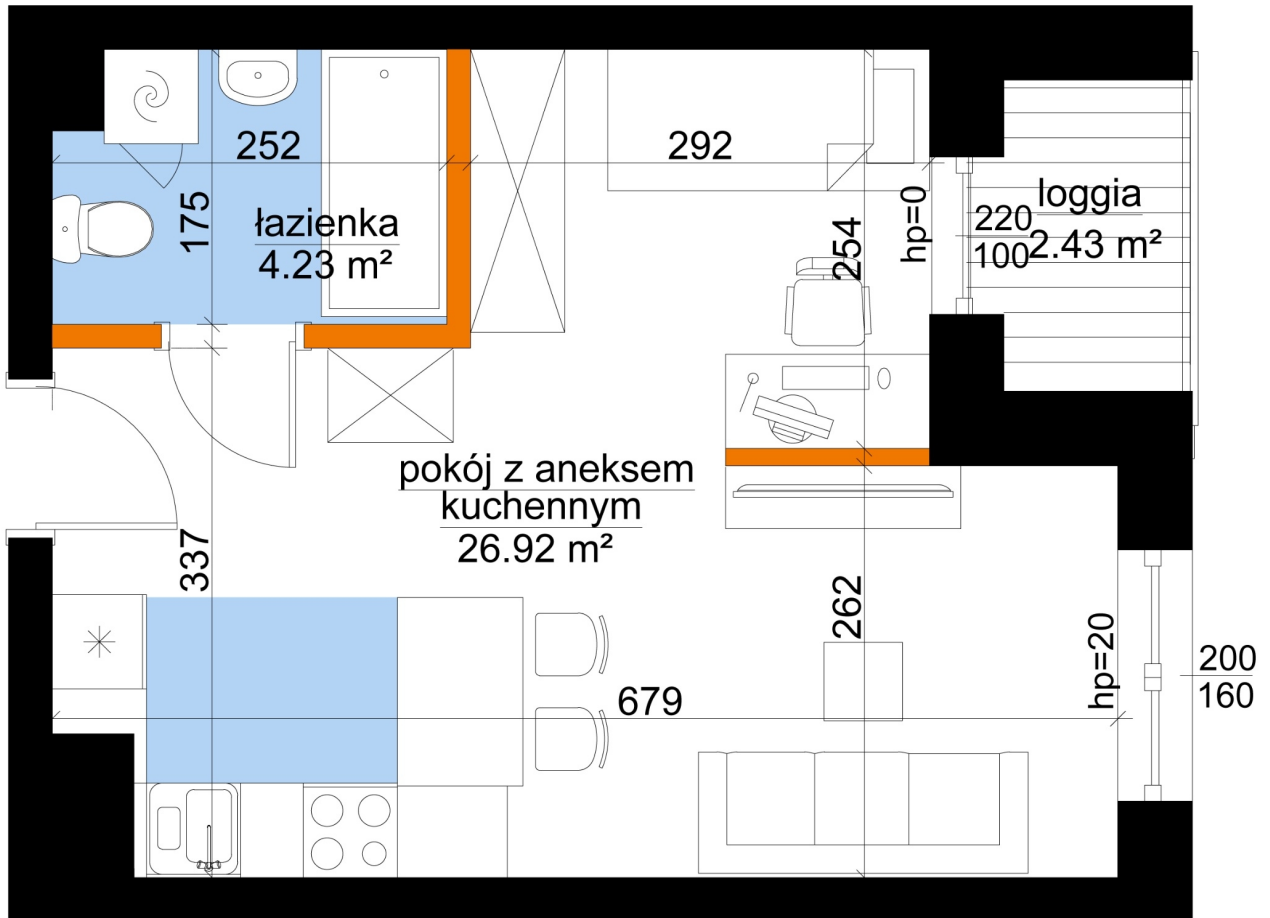

## Młynowa bud. 1 mieszkanie 146

- ściana z możliwością rozbiórki
- ściana bez możliwości rozbiórki

|                                |                      |
|--------------------------------|----------------------|
| Numer:                         | 146                  |
| Klatka:                        | 2                    |
| Piętro:                        | Piętro III           |
| Metraż:                        | 31,15 m <sup>2</sup> |
| Pokoje:                        | 1                    |
| Cena brutto / m <sup>2</sup> : | 13 150 zł            |
| Cena brutto:                   | 409 623 zł           |