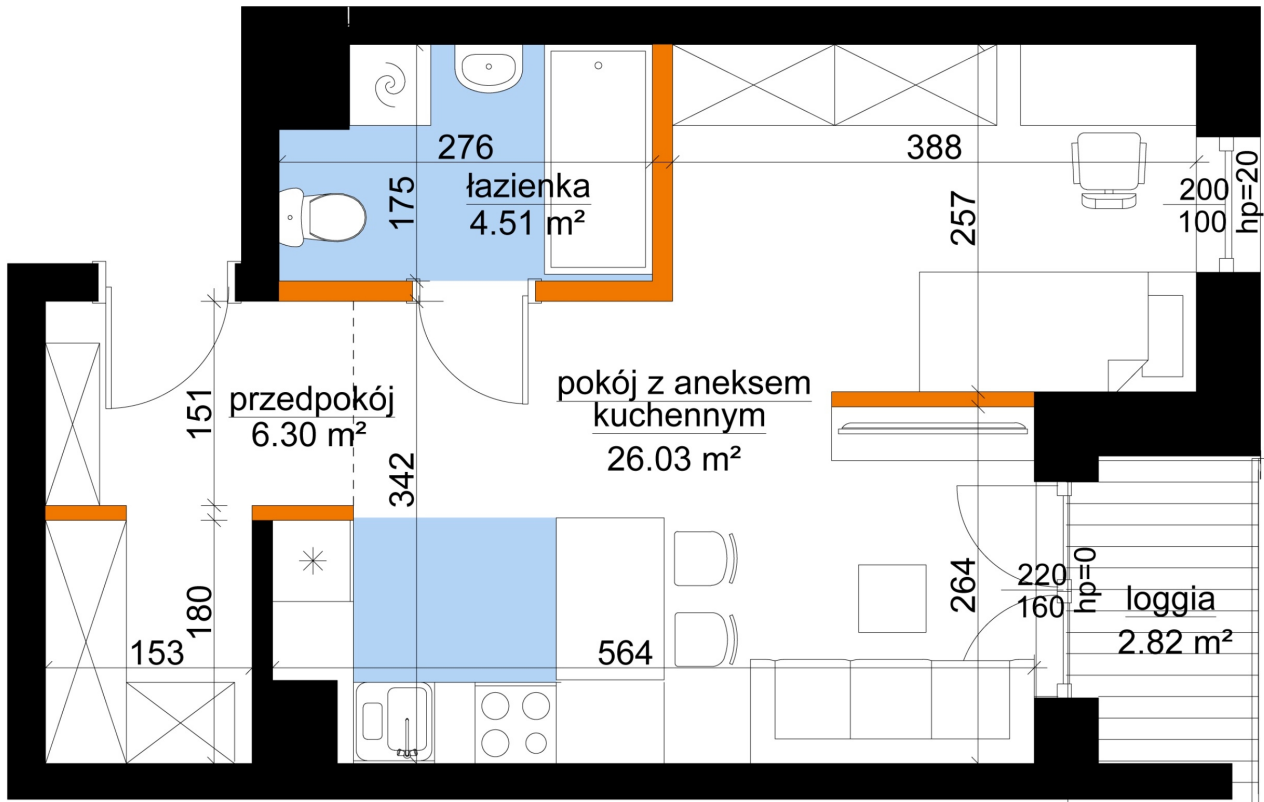

Młynowa bud. 1 mieszkanie 147

- ściana z możliwością rozbiórki
- ściana bez możliwości rozbiórki

0 1 2 3m

Numer:	147
Klatka:	2
Piętro:	Piętro III
Metraż:	36,83 m ²
Pokoje:	1
Cena brutto / m ² :	12 850 zł
Cena brutto:	473 266 zł