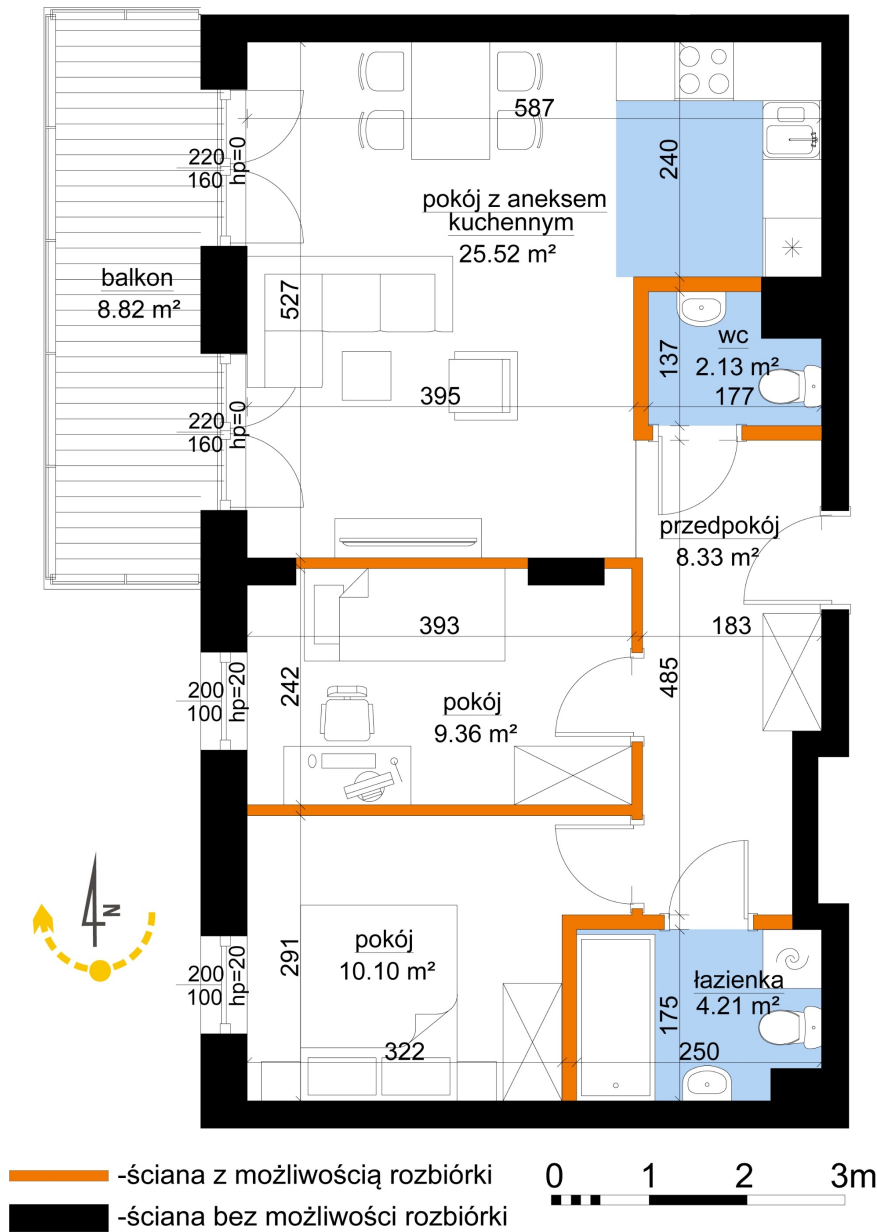

Młynowa bud. 1 mieszkanie 149

Numer:	149
Klatka:	2
Piętro:	Piętro IV
Metraż:	59,65 m²
Pokoje:	3
Cena brutto / m²:	12 650 zł
Cena brutto:	754 573 zł