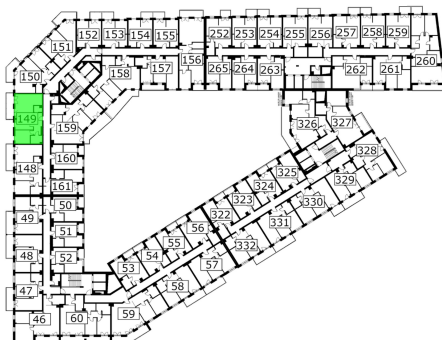

Młynowa bud. 1 mieszkanie 149

Numer:	149
Klatka:	2
Piętro:	Piętro IV
Metraż:	59,65 m²
Pokoje:	3
Cena brutto / m²:	12 650 zł
Cena brutto:	754 573 zł