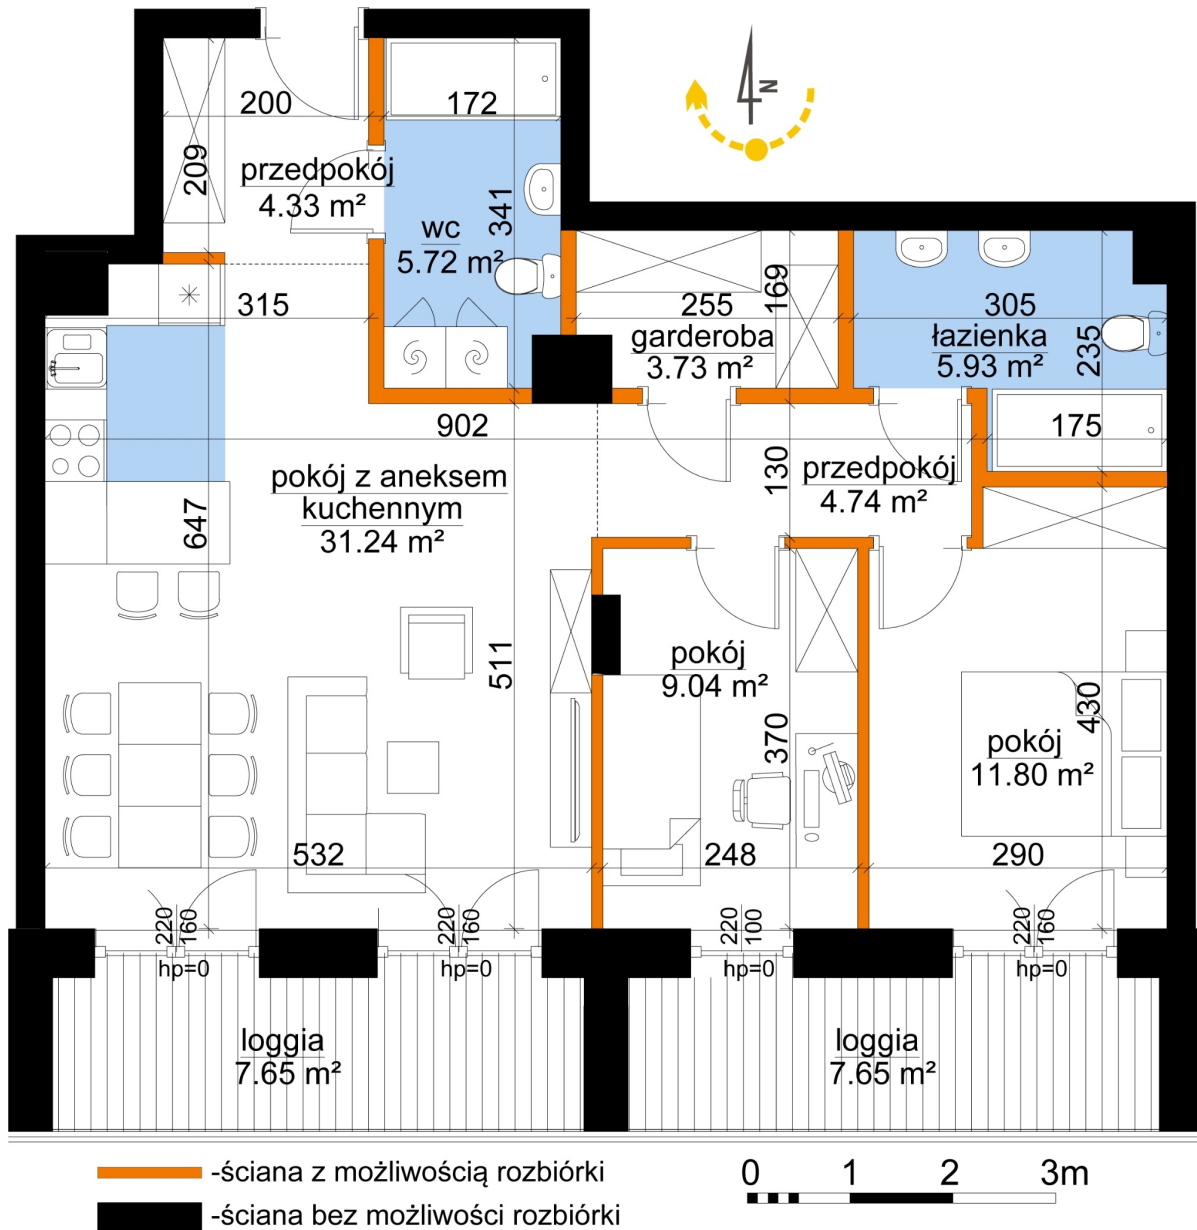

## Młynowa bud. 1 mieszkanie 15

Numer:	15
Klatka:	1
Piętro:	Piętro I
Metraż:	76,54 m <sup>2</sup>
Pokoje:	3
Cena brutto / m <sup>2</sup> :	11 150 zł
Cena brutto:	853 421 zł

Dane zawarte w powyższej karcie mieszkania są wyłącznie informacją handlową i nie stanowią oferty w rozumieniu Kodeksu Cywilnego. Karta została sporządzona w oparciu o projekt budowlany, mogą wystąpić niewielkie różnice w powierzchniach związane z koordynacją branżową. Powierzchnie podano z uwzględnieniem wypraw tynkarskich i wykończeń. Przedstawiona aranżacja mieszkania ma charakter poglądowy.