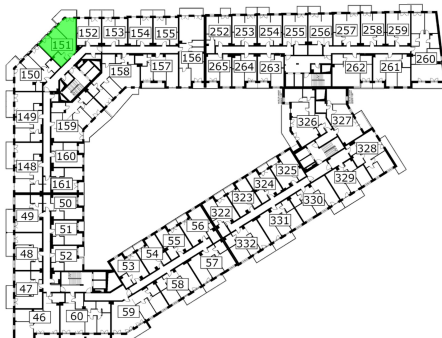

## Młynowa bud. 1 mieszkanie 151

Numer:	151
Klatka:	2
Piętro:	Piętro IV
Metraż:	48,26 m²
Pokoje:	3
Cena brutto / m²:	12 750 zł
Cena brutto:	615 315 zł

Dane zawarte w powyższej karcie mieszkania są wyłącznie informacją handlową i nie stanowią oferty w rozumieniu Kodeksu Cywilnego. Karta została sporządzona w oparciu o projekt budowlany, mogą wystąpić niewielkie różnice w powierzchniach związane z koordynacją branżową. Powierzchnie podano z uwzględnieniem wypraw tynkarskich i wykończeń. Przedstawiona aranżacja mieszkania ma charakter poglądowy.