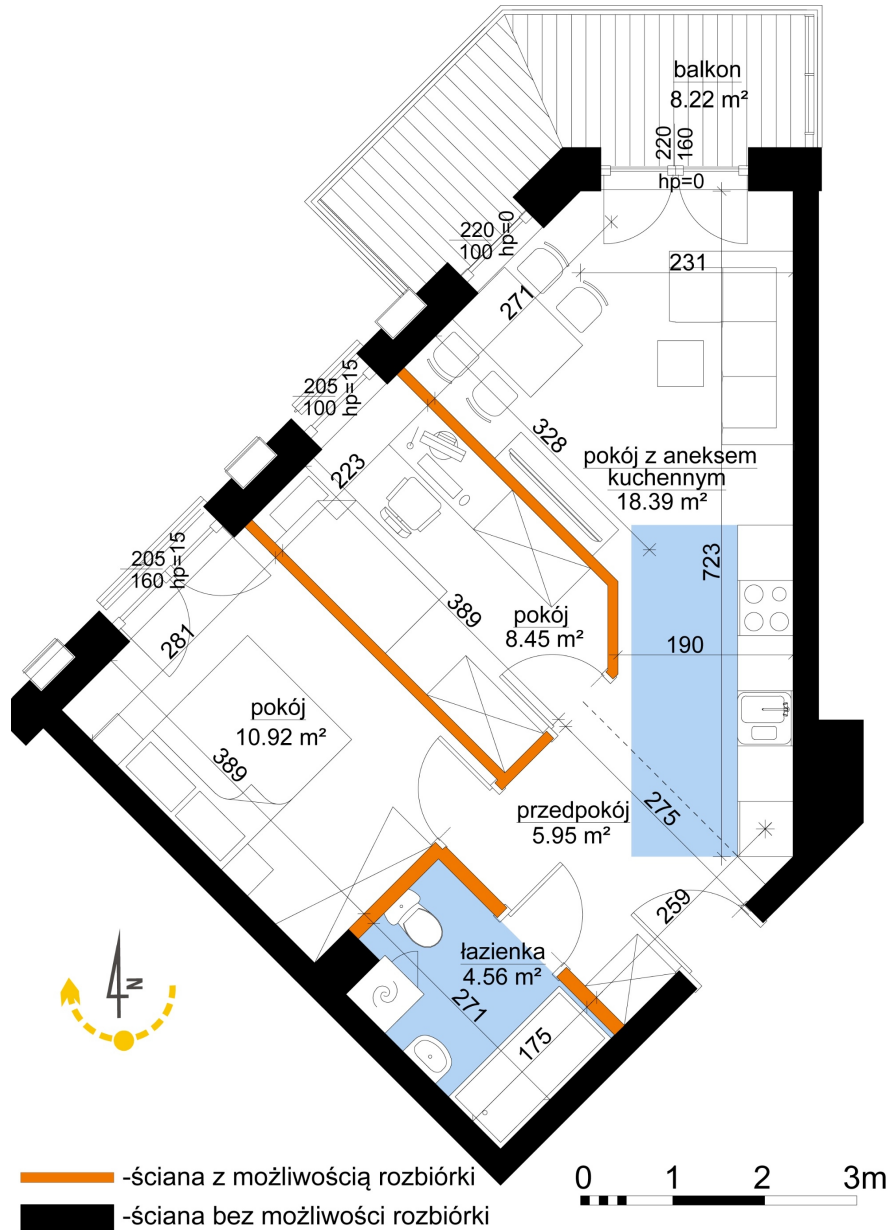

## Młynowa bud. 1 mieszkanie 151

Numer:	151
Klatka:	2
Piętro:	Piętro IV
Metraż:	48,26 m²
Pokoje:	3
Cena brutto / m²:	12 750 zł
Cena brutto:	615 315 zł

Dane zawarte w powyższej karcie mieszkania są wyłącznie informacją handlową i nie stanowią oferty w rozumieniu Kodeksu Cywilnego. Karta została sporządzona w oparciu o projekt budowlany, mogą wystąpić niewielkie różnice w powierzchniach związane z koordynacją branżową. Powierzchnie podano z uwzględnieniem wypraw tynkarskich i wykończeń. Przedstawiona aranżacja mieszkania ma charakter poglądowy.