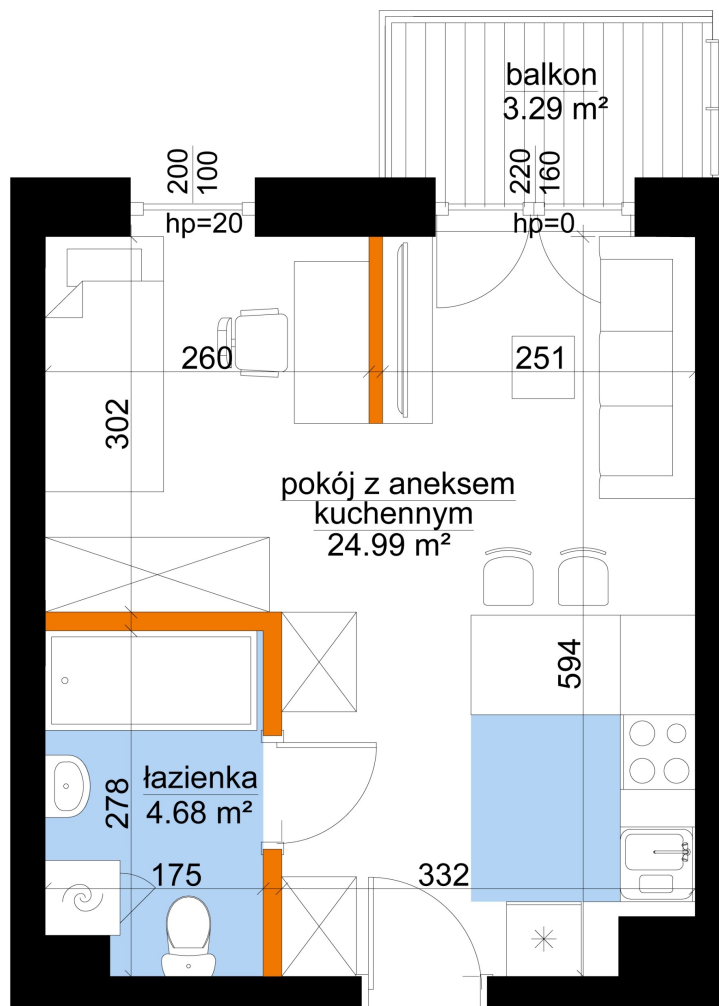

## Młynowa bud. 1 mieszkanie 154

- ściana z możliwością rozbiórki
- ściana bez możliwości rozbiórki

<b>Numer:</b>	154
<b>Klatka:</b>	2
<b>Piętro:</b>	Piętro IV
<b>Metraż:</b>	29,20 m <sup>2</sup>
<b>Pokoje:</b>	1
<b>Cena brutto / m<sup>2</sup>:</b>	13 850 zł
<b>Cena brutto:</b>	404 420 zł