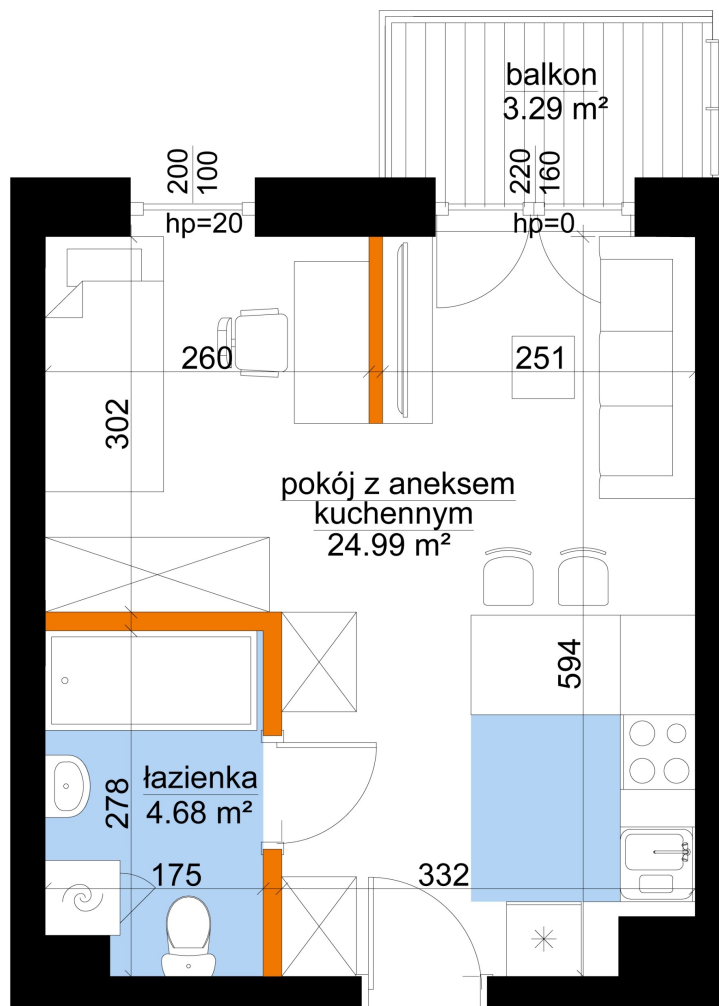

## Młynowa bud. 1 mieszkanie 154

- -ściana z możliwością rozbiórki
- ściana bez możliwości rozbiórki

<b>Numer:</b>	154
<b>Klatka:</b>	2
<b>Piętro:</b>	Piętro IV
<b>Metraż:</b>	29,20 m <sup>2</sup>
<b>Pokoje:</b>	1
<b>Cena brutto / m<sup>2</sup>:</b>	13 850 zł
<b>Cena brutto:</b>	404 420 zł