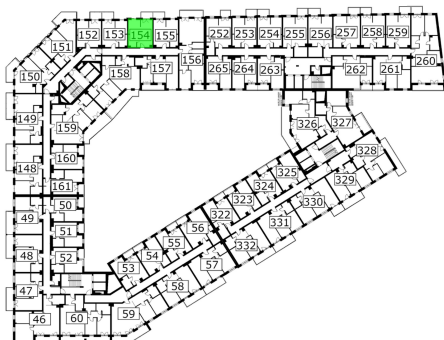

## Młynowa bud. 1 mieszkanie 154

- -ściana z możliwością rozbiórki
- ściana bez możliwości rozbiórki

<b>Numer:</b>	154
<b>Klatka:</b>	2
<b>Piętro:</b>	Piętro IV
<b>Metraż:</b>	29,20 m <sup>2</sup>
<b>Pokoje:</b>	1
<b>Cena brutto / m<sup>2</sup>:</b>	13 850 zł
<b>Cena brutto:</b>	404 420 zł