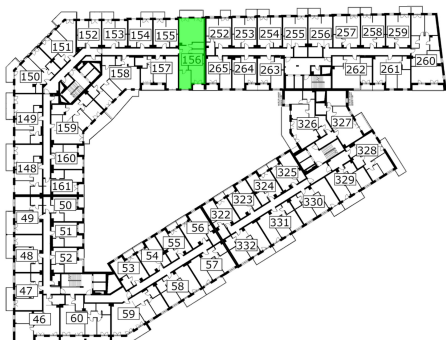

## Młynowa bud. 1 mieszkanie 156

**Numer:** 156

**Klatka:** 2

**Piętro:** Piętro IV

**Metraż:** 74,36 m<sup>2</sup>

**Pokoje:** 3

**Cena brutto / m<sup>2</sup>:** 11 850 zł

**Cena brutto:** 881 166 zł