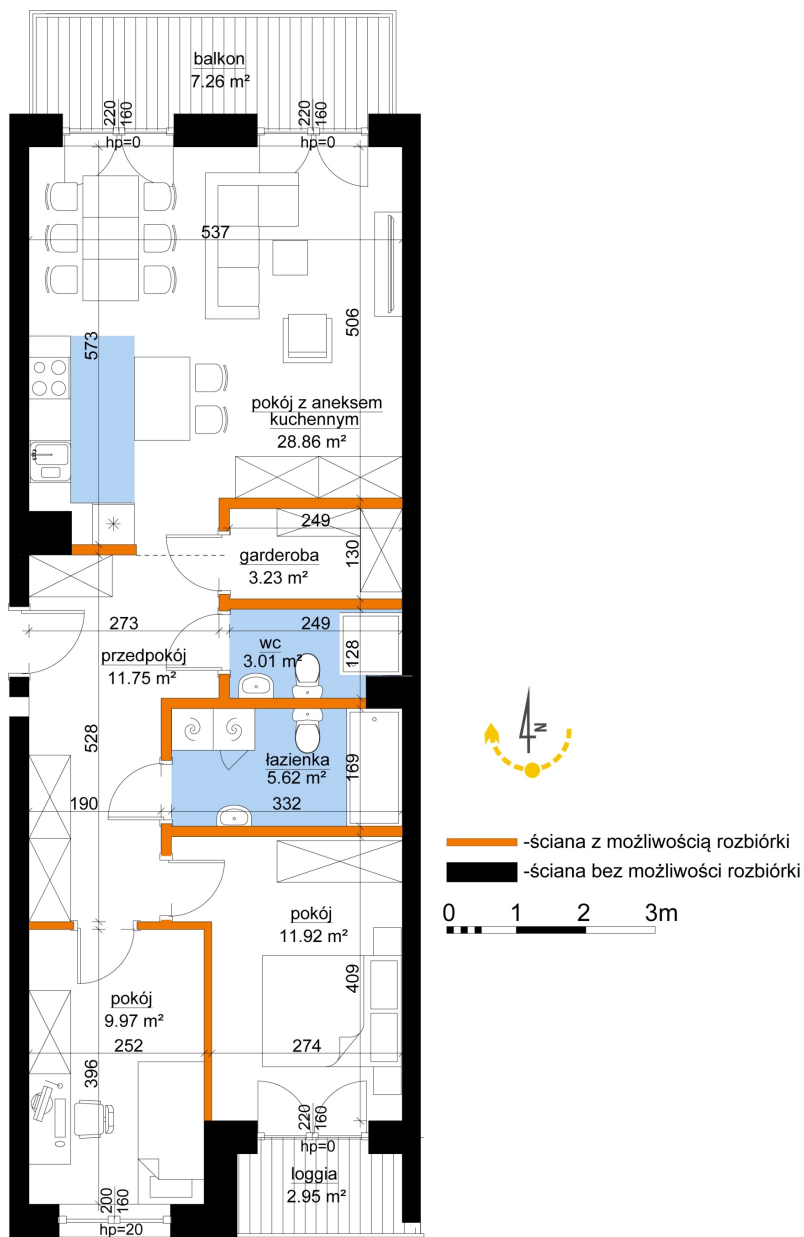

## Młynowa bud. 1 mieszkanie 156

**Numer:** 156

**Klatka:** 2

**Piętro:** Piętro IV

**Metraż:** 74,36 m<sup>2</sup>

**Pokoje:** 3

**Cena brutto / m<sup>2</sup>:** 11 850 zł

**Cena brutto:** 881 166 zł