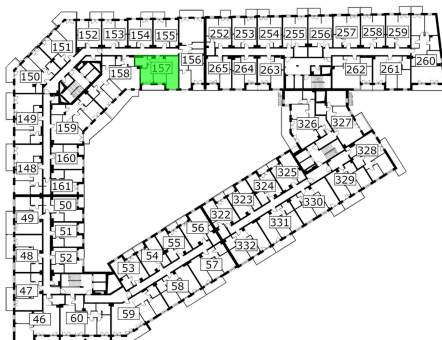

## Młynowa bud. 1 mieszkanie 157

Numer:	157
Klatka:	2
Piętro:	Piętro IV
Metraż:	49,26 m <sup>2</sup>
Pokoje:	3
Cena brutto / m <sup>2</sup> :	12 750 zł
Cena brutto:	628 065 zł

Dane zawarte w powyższej karcie mieszkania są wyłącznie informacją handlową i nie stanowią oferty w rozumieniu Kodeksu Cywilnego. Karta została sporządzona w oparciu o projekt budowlany, mogą wystąpić niewielkie różnice w powierzchniach związane z koordynacją branżową. Powierzchnie podano z uwzględnieniem wypraw tynkarskich i wykończeń. Przedstawiona aranżacja mieszkania ma charakter poglądowy.