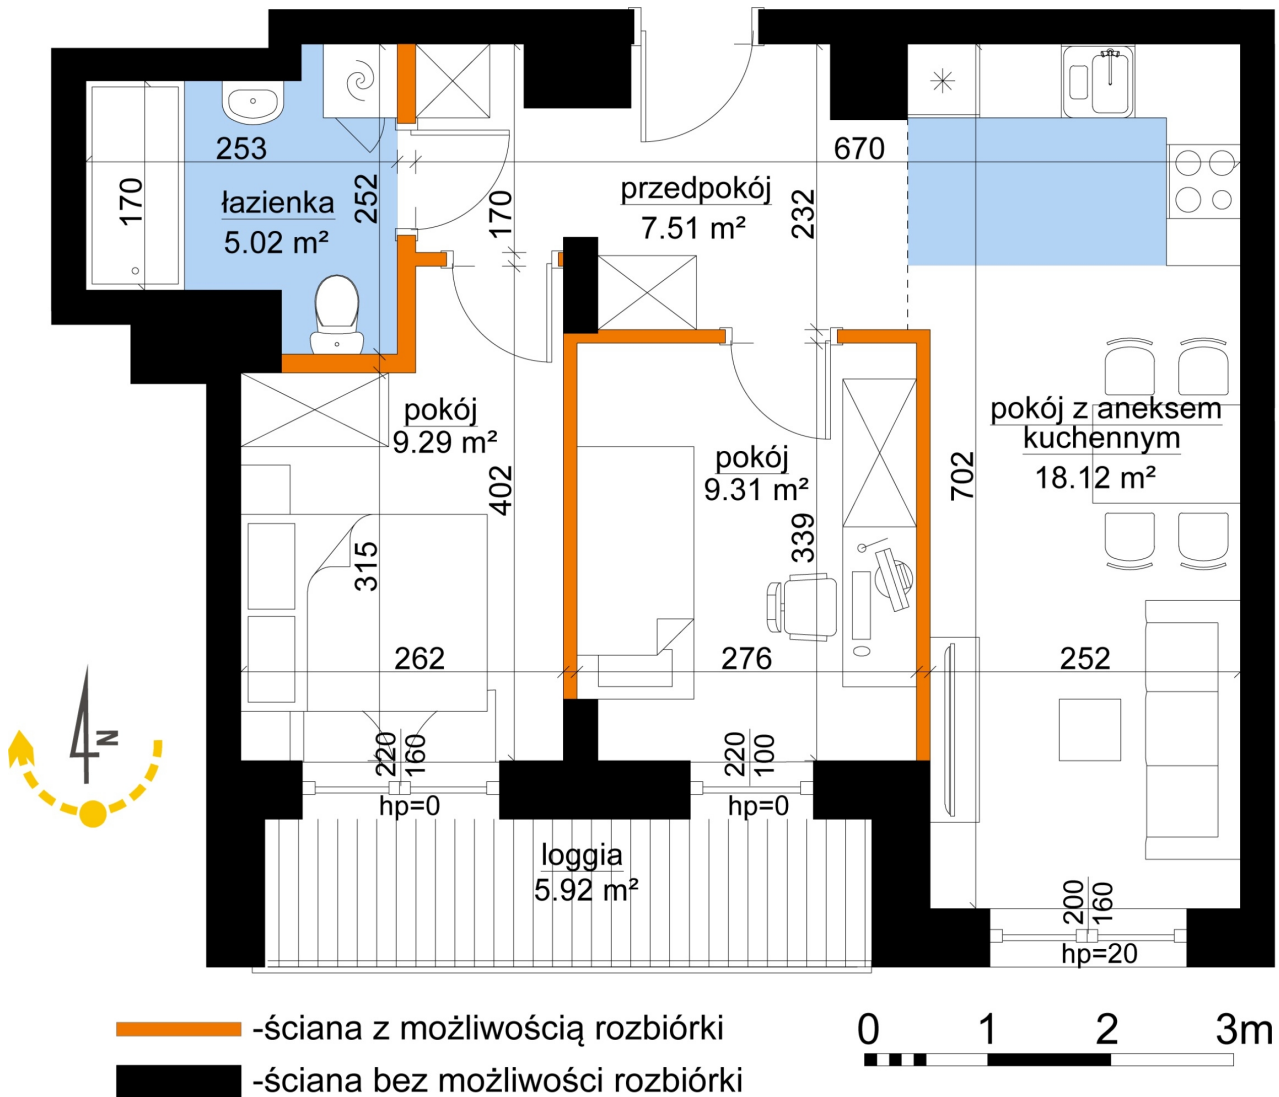

## Młynowa bud. 1 mieszkanie 157

Numer:	157
Klatka:	2
Piętro:	Piętro IV
Metraż:	49,26 m <sup>2</sup>
Pokoje:	3
Cena brutto / m <sup>2</sup> :	12 750 zł
Cena brutto:	628 065 zł

Dane zawarte w powyższej karcie mieszkania są wyłącznie informacją handlową i nie stanowią oferty w rozumieniu Kodeksu Cywilnego. Karta została sporządzona w oparciu o projekt budowlany, mogą wystąpić niewielkie różnice w powierzchniach związane z koordynacją branżową. Powierzchnie podano z uwzględnieniem wypraw tynkarskich i wykończeń. Przedstawiona aranżacja mieszkania ma charakter poglądowy.