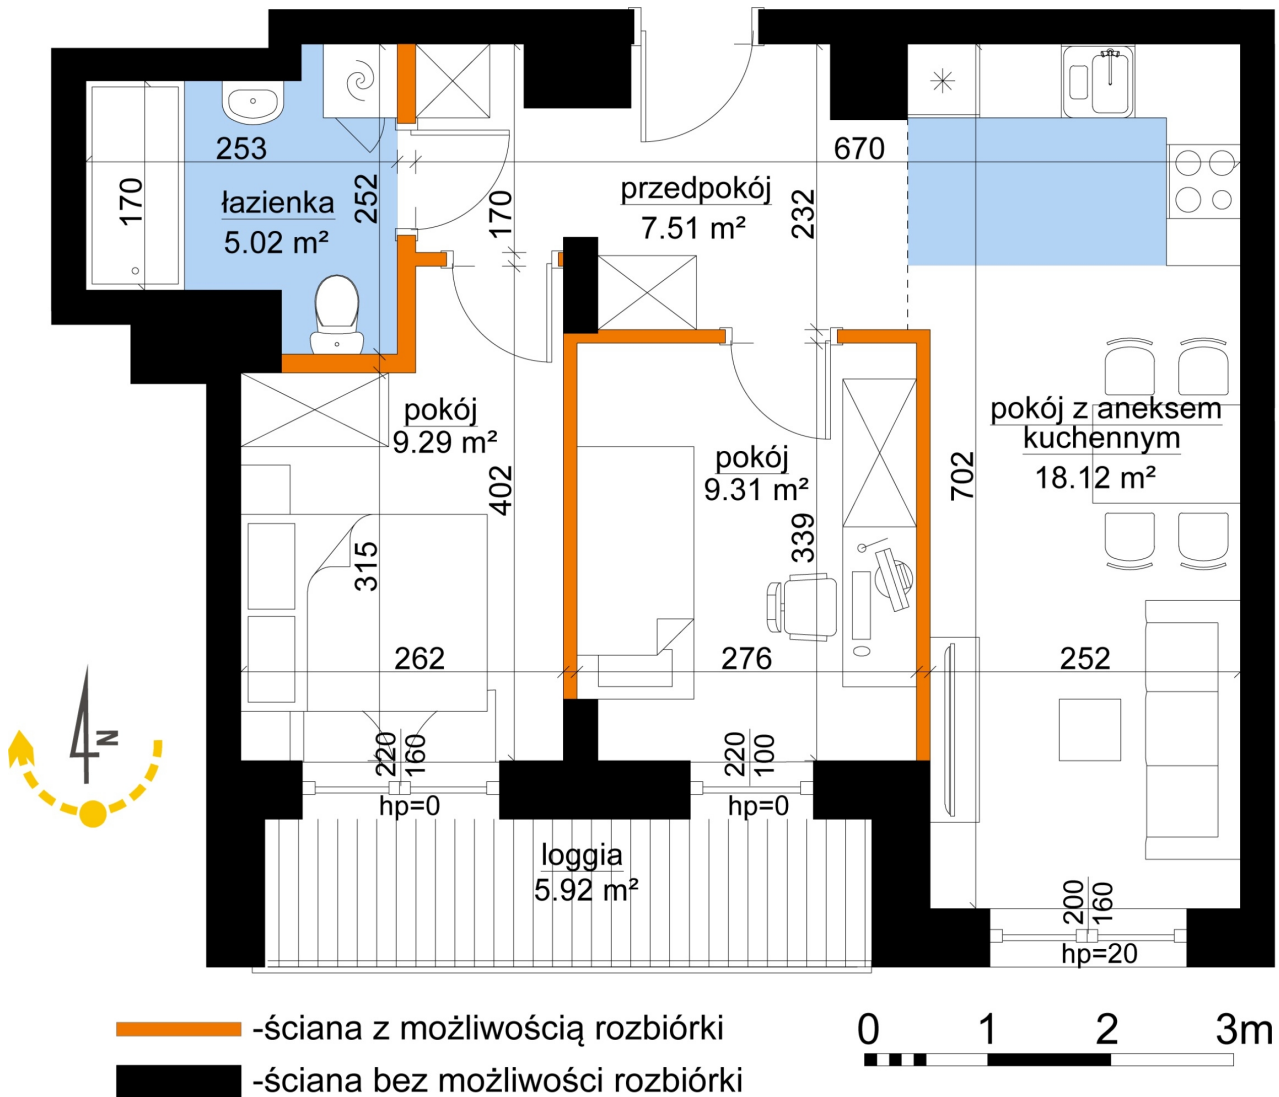

Młynowa bud. 1 mieszkanie 157

Numer:	157
Klatka:	2
Piętro:	Piętro IV
Metraż:	49,26 m ²
Pokoje:	3
Cena brutto / m ² :	12 750 zł
Cena brutto:	628 065 zł

Dane zawarte w powyższej karcie mieszkania są wyłącznie informacją handlową i nie stanowią oferty w rozumieniu Kodeksu Cywilnego. Karta została sporządzona w oparciu o projekt budowlany, mogą wystąpić niewielkie różnice w powierzchniach związane z koordynacją branżową. Powierzchnie podano z uwzględnieniem wypraw tynkarskich i wykończeń. Przedstawiona aranżacja mieszkania ma charakter poglądowy.