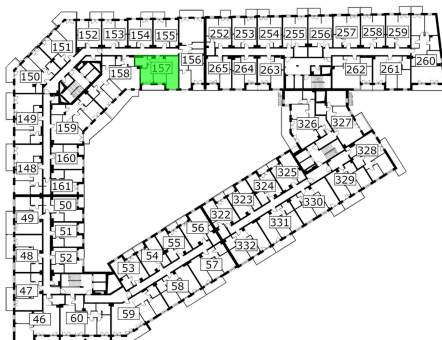

Młynowa bud. 1 mieszkanie 157

Numer:	157
Klatka:	2
Piętro:	Piętro IV
Metraż:	49,26 m ²
Pokoje:	3
Cena brutto / m ² :	12 750 zł
Cena brutto:	628 065 zł

Dane zawarte w powyższej karcie mieszkania są wyłącznie informacją handlową i nie stanowią oferty w rozumieniu Kodeksu Cywilnego. Karta została sporządzona w oparciu o projekt budowlany, mogą wystąpić niewielkie różnice w powierzchniach związane z koordynacją branżową. Powierzchnie podano z uwzględnieniem wypraw tynkarskich i wykończeń. Przedstawiona aranżacja mieszkania ma charakter poglądowy.