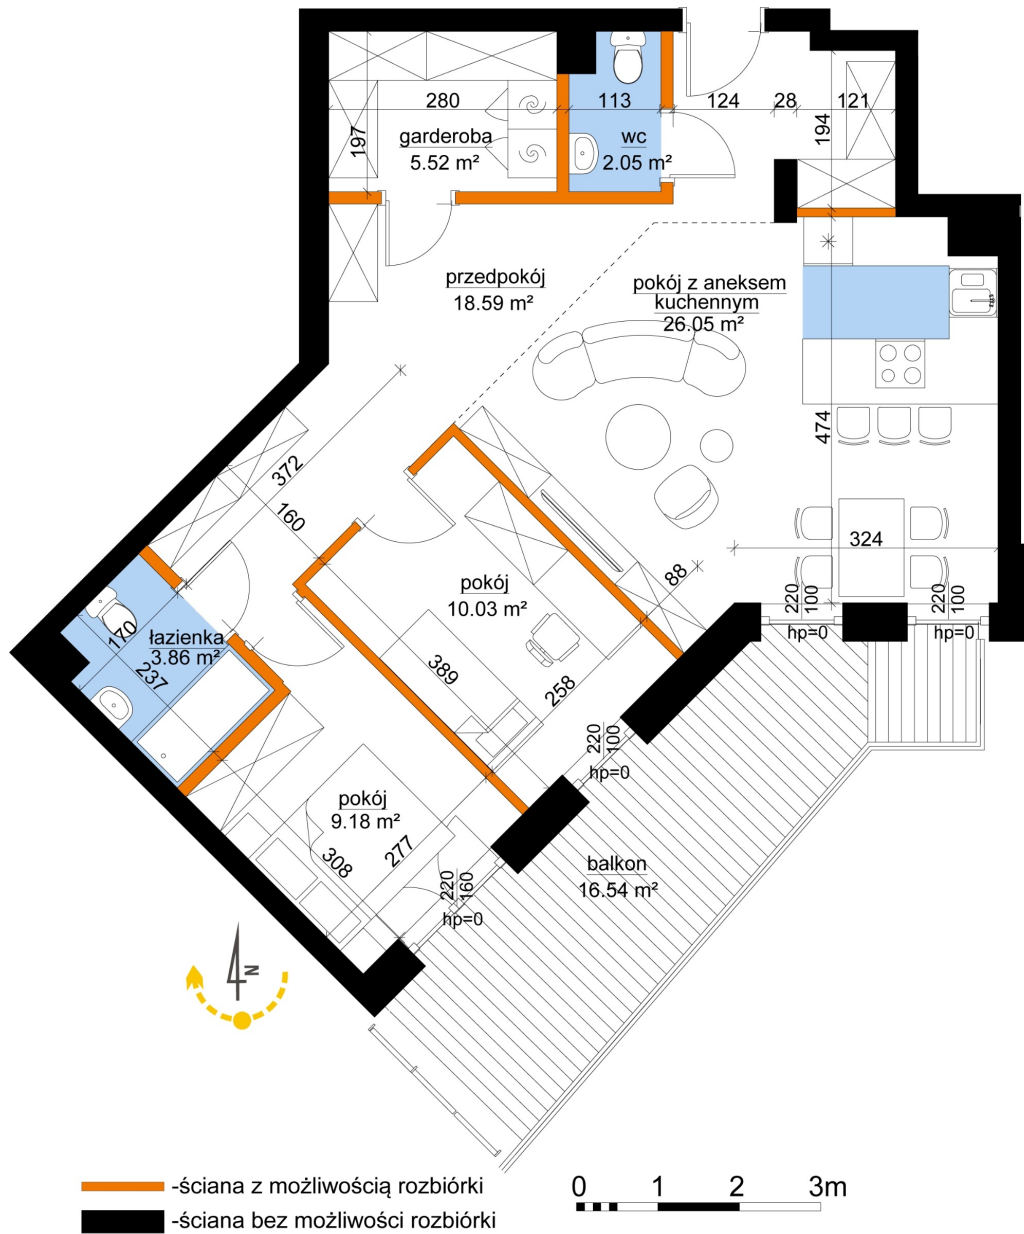

Młynowa bud. 1 mieszkanie 158

Numer:	158
Klatka:	2
Piętro:	Piętro IV
Metraż:	75,28 m ²
Pokoje:	3
Cena brutto / m ² :	12 750 zł
Cena brutto:	959 820 zł

Dane zawarte w powyższej karcie mieszkania są wyłącznie informacją handlową i nie stanowią oferty w rozumieniu Kodeksu Cywilnego. Karta została sporządzona w oparciu o projekt budowlany, mogą wystąpić niewielkie różnice w powierzchniach związane z koordynacją branżową. Powierzchnie podano z uwzględnieniem wypraw tynkarskich i wykończeń. Przedstawiona aranżacja mieszkania ma charakter poglądowy.