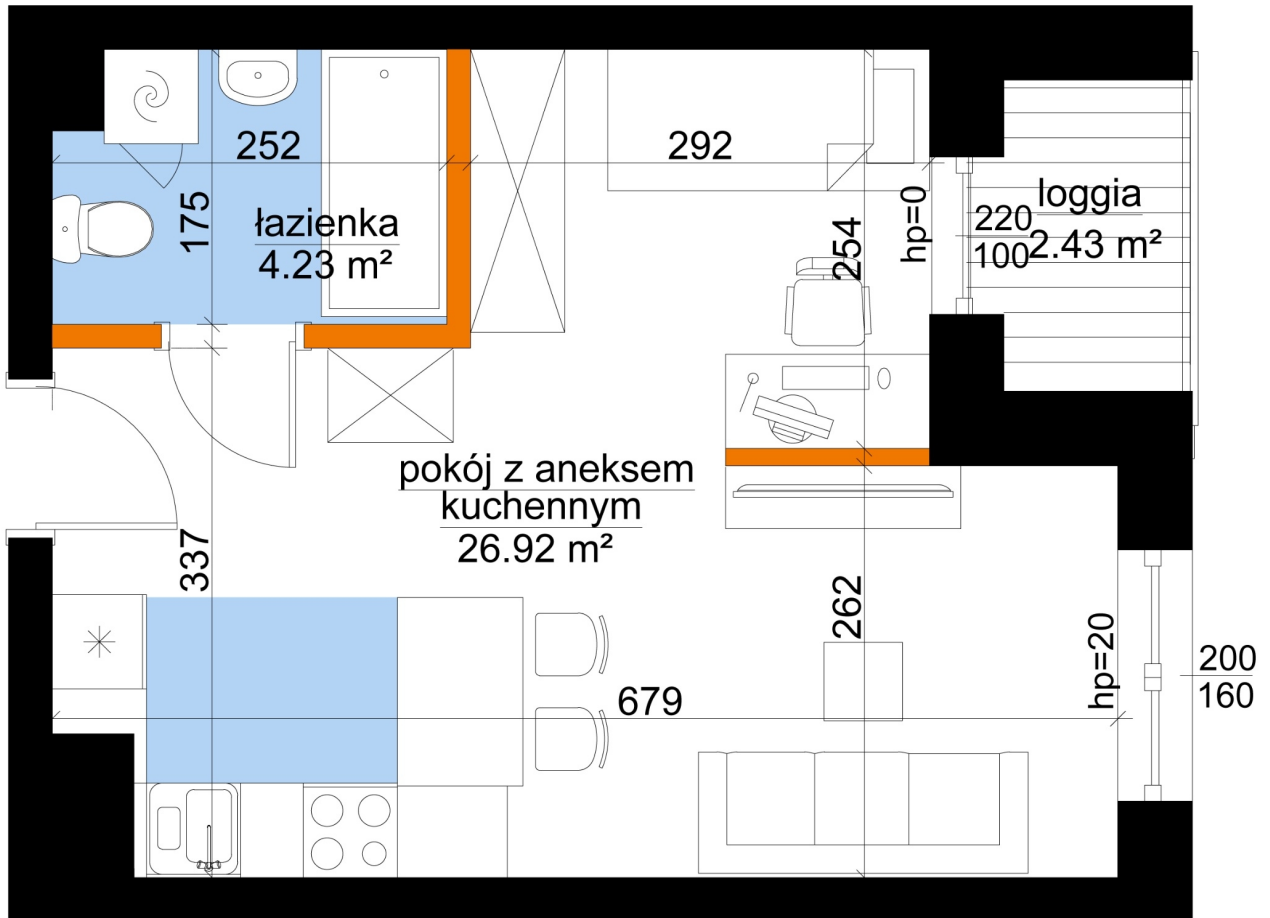

Młynowa bud. 1 mieszkanie 160

- ściana z możliwością rozbiórki
- ściana bez możliwości rozbiórki

| | |
|--------------------------------|----------------------|
| Numer: | 160 |
| Klatka: | 2 |
| Piętro: | Piętro IV |
| Metraż: | 31,15 m ² |
| Pokoje: | 1 |
| Cena brutto / m ² : | 13 250 zł |
| Cena brutto: | 412 738 zł |