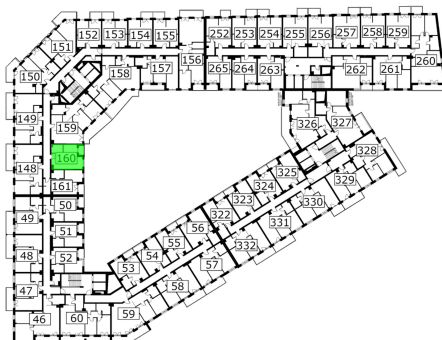

Młynowa bud. 1 mieszkanie 160

- ściana z możliwością rozbiórki
- ściana bez możliwości rozbiórki

| | |
|--------------------------------|----------------------|
| Numer: | 160 |
| Klatka: | 2 |
| Piętro: | Piętro IV |
| Metraż: | 31,15 m ² |
| Pokoje: | 1 |
| Cena brutto / m ² : | 13 250 zł |
| Cena brutto: | 412 738 zł |