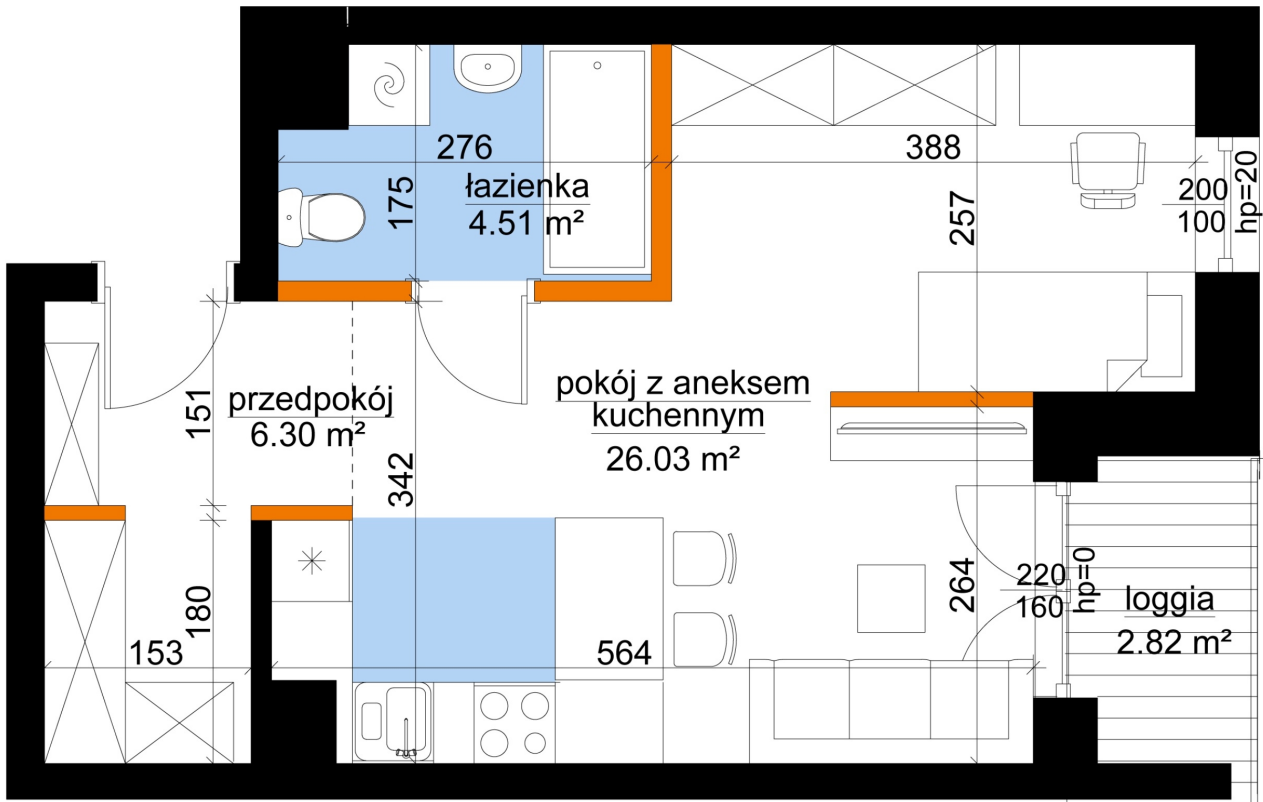

Młynowa bud. 1 mieszkanie 161

- ściana z możliwością rozbiórki
- ściana bez możliwości rozbiórki

0 1 2 3m

Numer:	161
Klatka:	2
Piętro:	Piętro IV
Metraż:	36,83 m²
Pokoje:	1
Cena brutto / m²:	12 950 zł
Cena brutto:	476 949 zł

Dane zawarte w powyższej karcie mieszkania są wyłącznie informacją handlową i nie stanowią oferty w rozumieniu Kodeksu Cywilnego. Karta została sporządzona w oparciu o projekt budowlany, mogą wystąpić niewielkie różnice w powierzchniach związane z koordynacją branżową. Powierzchnie podano z uwzględnieniem wypraw tynkarskich i wykończeń. Przedstawiona aranżacja mieszkania ma charakter poglądowy.