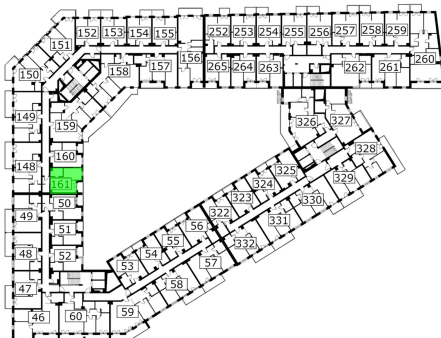

Młynowa bud. 1 mieszkanie 161

- ściana z możliwością rozbiórki
- ściana bez możliwości rozbiórki

0 1 2 3m

Numer:	161
Klatka:	2
Piętro:	Piętro IV
Metraż:	36,83 m²
Pokoje:	1
Cena brutto / m²:	12 950 zł
Cena brutto:	476 949 zł

Dane zawarte w powyższej karcie mieszkania są wyłącznie informacją handlową i nie stanowią oferty w rozumieniu Kodeksu Cywilnego. Karta została sporządzona w oparciu o projekt budowlany, mogą wystąpić niewielkie różnice w powierzchniach związane z koordynacją branżową. Powierzchnie podano z uwzględnieniem wypraw tynkarskich i wykończeń. Przedstawiona aranżacja mieszkania ma charakter poglądowy.