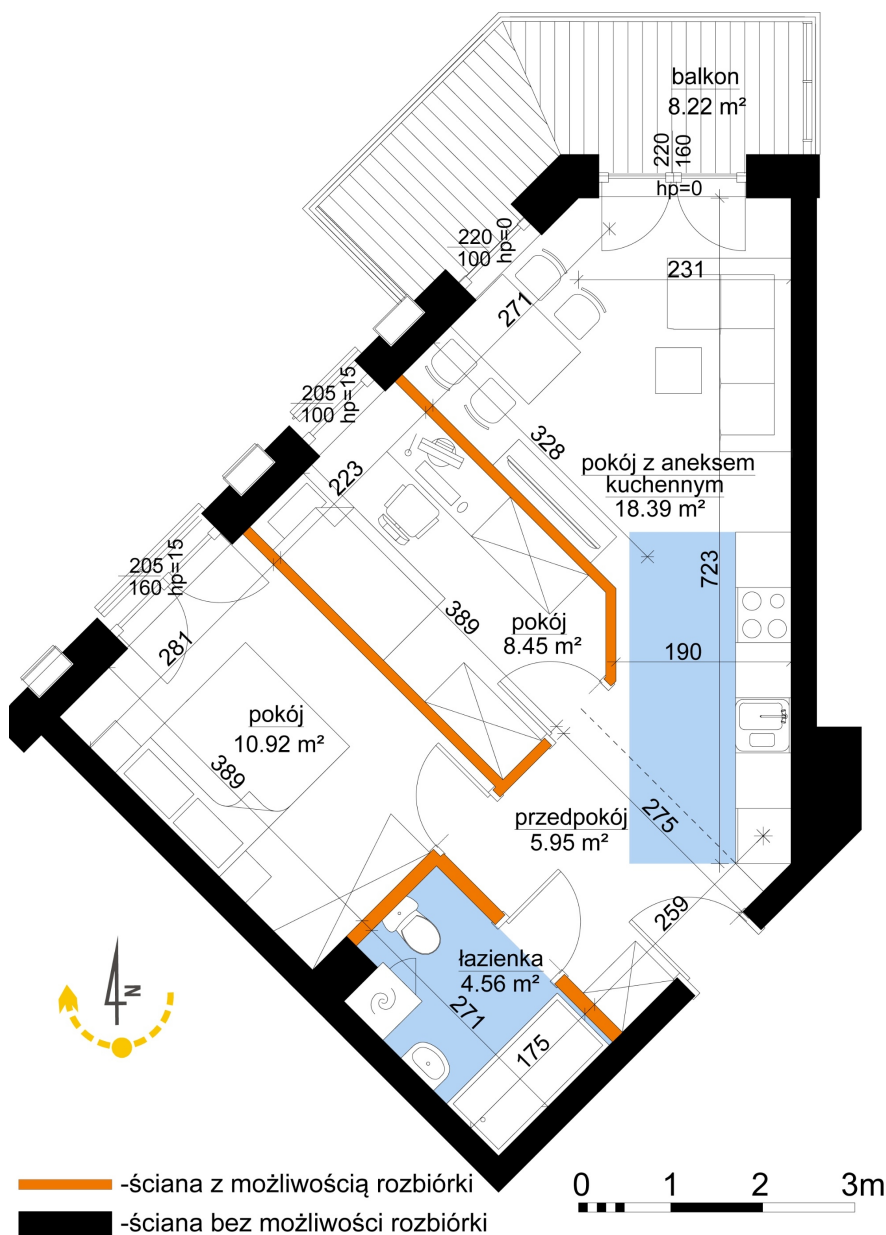

Młynowa bud. 1 mieszkanie 165

Numer:	165
Klatka:	2
Piętro:	Piętro V
Metraż:	48,26 m²
Pokoje:	3
Cena brutto / m²:	12 950 zł
Cena brutto:	624 967 zł