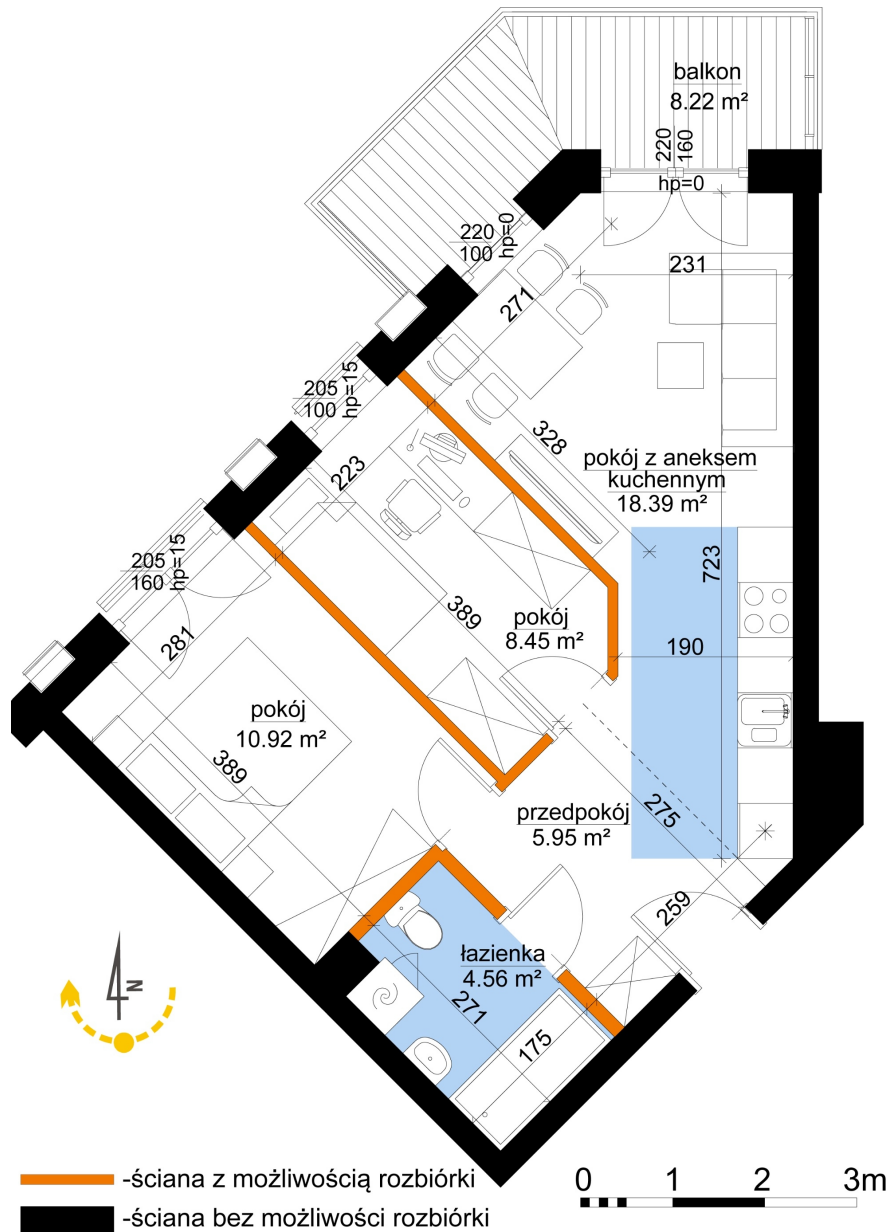

Młynowa bud. 1 mieszkanie 165

Numer:	165
Klatka:	2
Piętro:	Piętro V
Metraż:	48,26 m²
Pokoje:	3
Cena brutto / m²:	12 950 zł
Cena brutto:	624 967 zł

Dane zawarte w powyższej karcie mieszkania są wyłącznie informacją handlową i nie stanowią oferty w rozumieniu Kodeksu Cywilnego. Karta została sporządzona w oparciu o projekt budowlany, mogą wystąpić niewielkie różnice w powierzchniach związane z koordynacją branżową. Powierzchnie podano z uwzględnieniem wypraw tynkarskich i wykończeń. Przedstawiona aranżacja mieszkania ma charakter poglądowy.