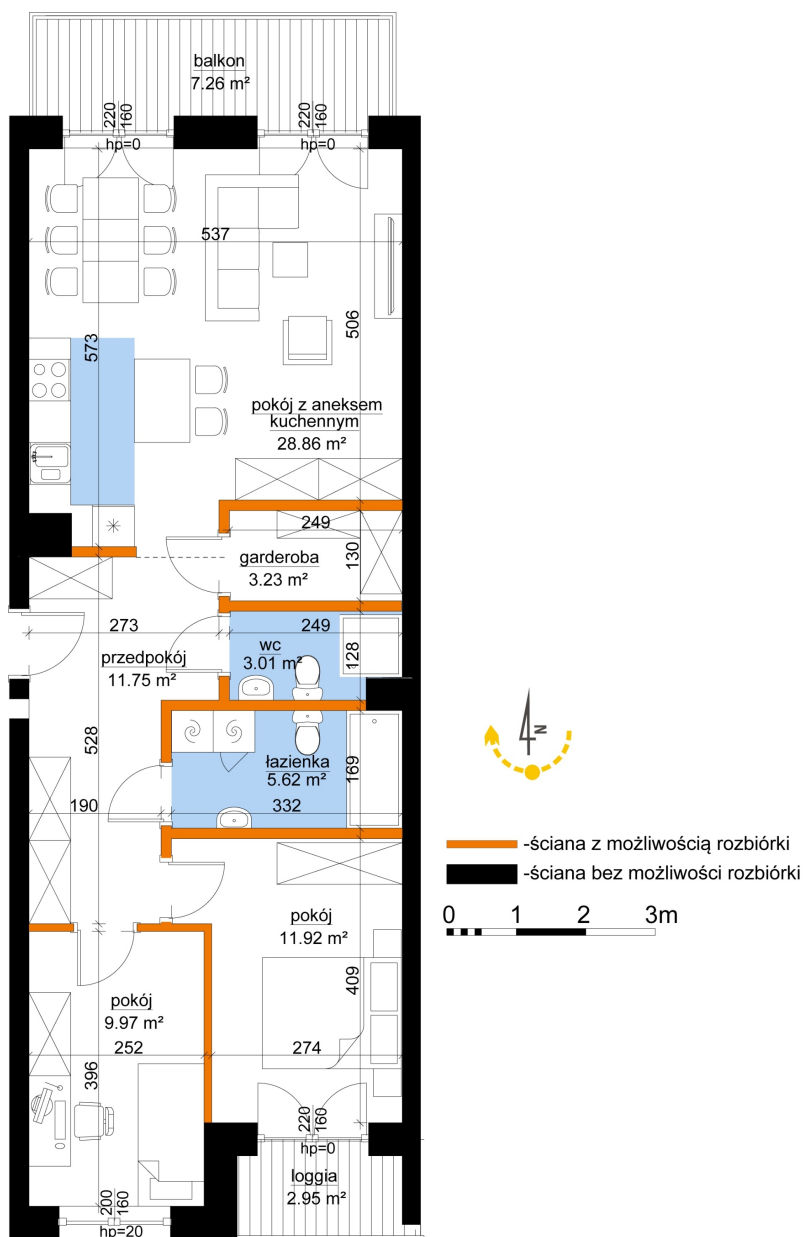

Młynowa bud. 1 mieszkanie 170

Numer:	170
Klatka:	2
Piętro:	Piętro V
Metraż:	74,36 m ²
Pokoje:	3
Cena brutto / m²:	11 950 zł
Cena brutto:	888 602 zł

Dane zawarte w powyższej karcie mieszkania są wyłącznie informacją handlową i nie stanowią oferty w rozumieniu Kodeksu Cywilnego. Karta została sporządzona w oparciu o projekt budowlany, mogą wystąpić niewielkie różnice w powierzchniach związane z koordynacją branżową. Powierzchnie podano z uwzględnieniem wypraw tynkarskich i wykończeń. Przedstawiona aranżacja mieszkania ma charakter poglądowy.