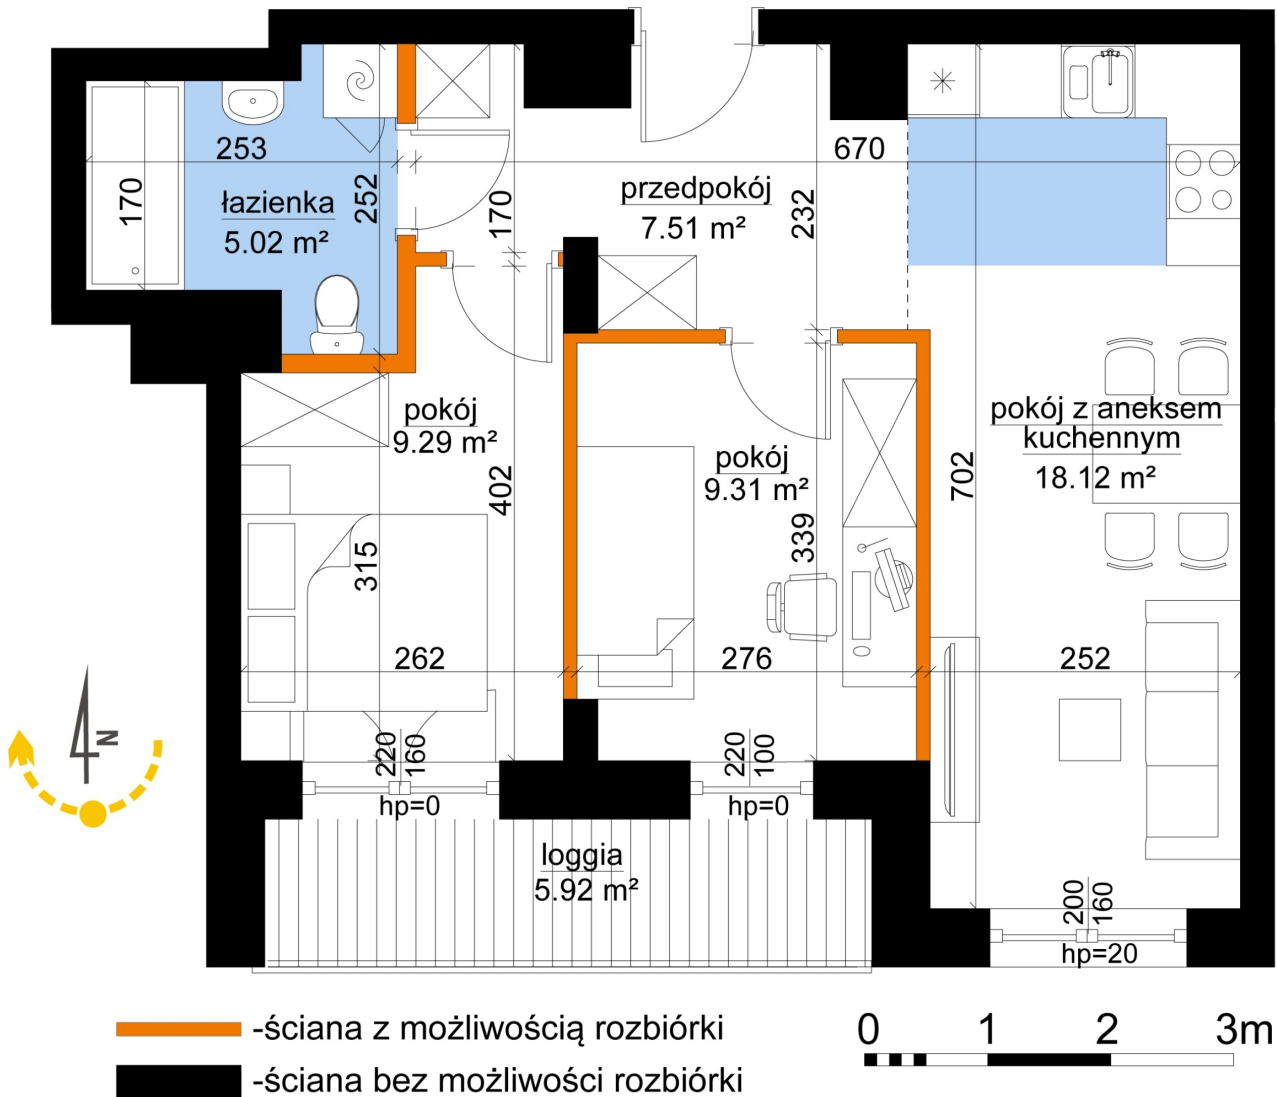

Młynowa bud. 1 mieszkanie 171

Numer:	171
Klatka:	2
Piętro:	Piętro V
Metraż:	49,25 m ²
Pokoje:	3
Cena brutto / m ² :	12 850 zł
Cena brutto:	632 863 zł

Dane zawarte w powyższej karcie mieszkania są wyłącznie informacją handlową i nie stanowią oferty w rozumieniu Kodeksu Cywilnego. Karta została sporządzona w oparciu o projekt budowlany, mogą wystąpić niewielkie różnice w powierzchniach związane z koordynacją branżową. Powierzchnie podano z uwzględnieniem wypraw tynkarskich i wykończeń. Przedstawiona aranżacja mieszkania ma charakter poglądowy.