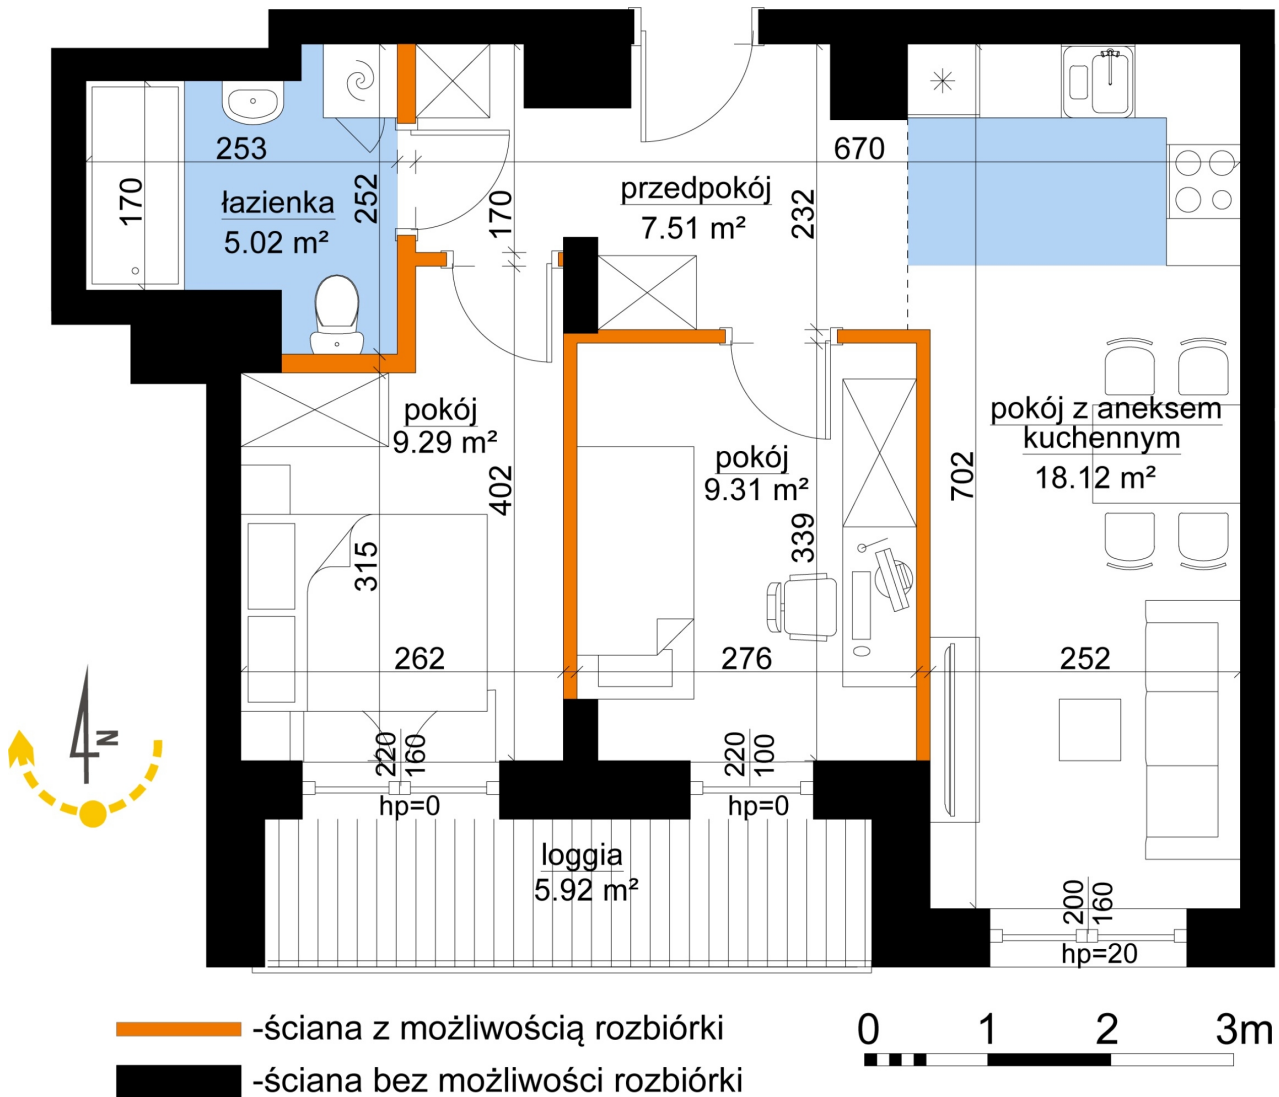

Młynowa bud. 1 mieszkanie 171

Numer:	171
Klatka:	2
Piętro:	Piętro V
Metraż:	49,25 m ²
Pokoje:	3
Cena brutto / m ² :	12 850 zł
Cena brutto:	632 863 zł