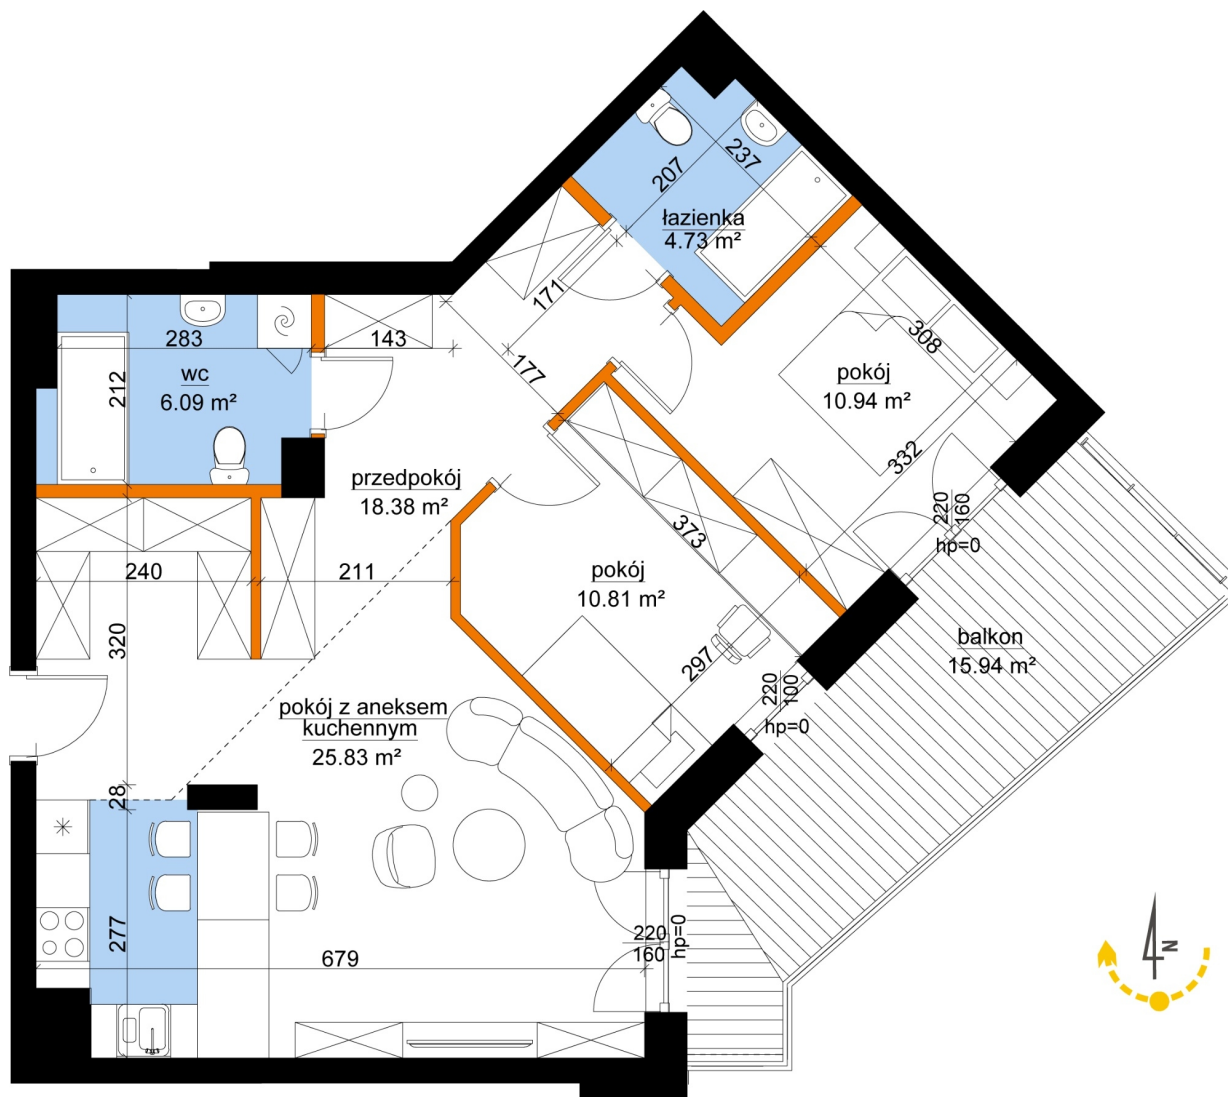

## Młynowa bud. 1 mieszkanie 173

- -ściana z możliwością rozbiórki
- ściana bez możliwości rozbiórki

0 1 2 3m

Numer:	173
Klatka:	2
Piętro:	Piętro V
Metraż:	76,78 m <sup>2</sup>
Pokoje:	3
Cena brutto / m <sup>2</sup> :	12 850 zł
Cena brutto:	986 623 zł