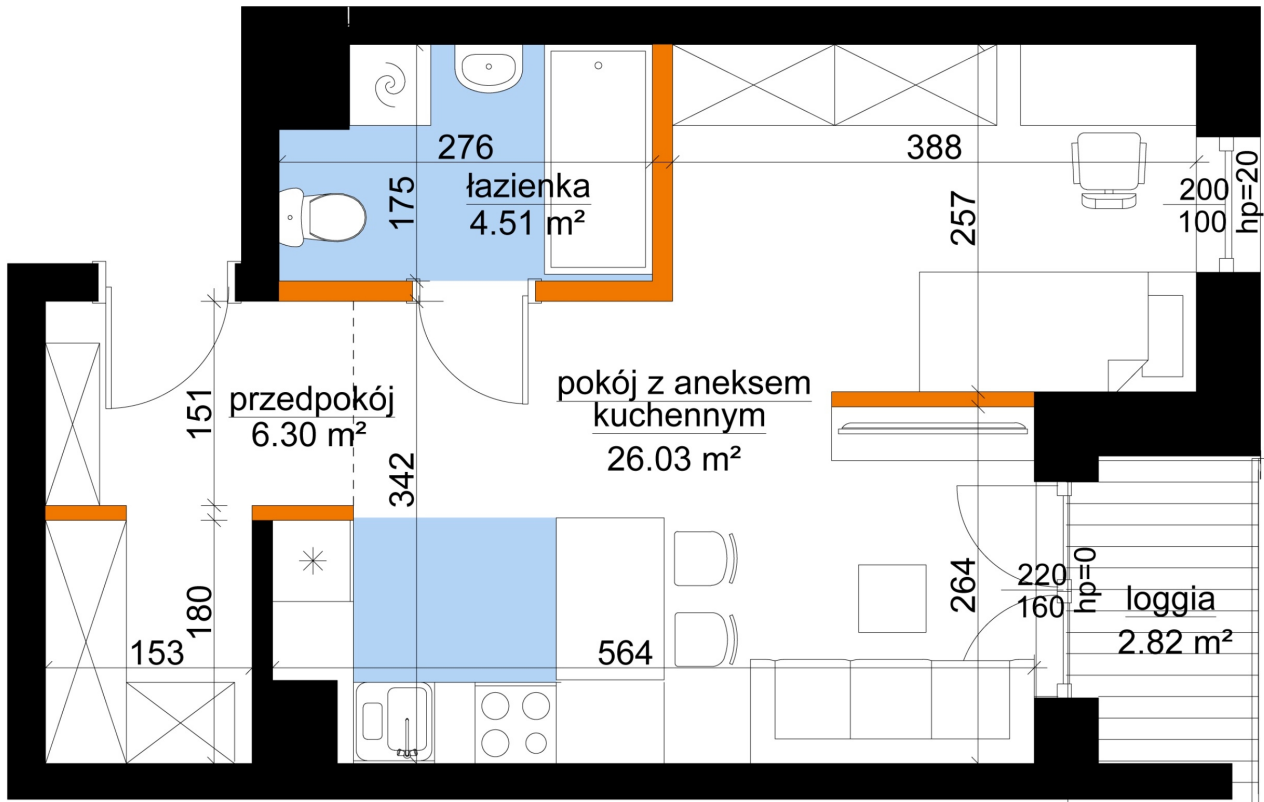

## Młynowa bud. 1 mieszkanie 175

- ściana z możliwością rozbiórki
- ściana bez możliwości rozbiórki

0 1 2 3m

Numer:	175
Klatka:	2
Piętro:	Piętro V
Metraż:	36,84 m <sup>2</sup>
Pokoje:	1
Cena brutto / m <sup>2</sup> :	13 050 zł
Cena brutto:	480 762 zł

Dane zawarte w powyższej karcie mieszkania są wyłącznie informacją handlową i nie stanowią oferty w rozumieniu Kodeksu Cywilnego. Karta została sporządzona w oparciu o projekt budowlany, mogą wystąpić niewielkie różnice w powierzchniach związane z koordynacją branżową. Powierzchnie podano z uwzględnieniem wypraw tynkarskich i wykończeń. Przedstawiona aranżacja mieszkania ma charakter poglądowy.