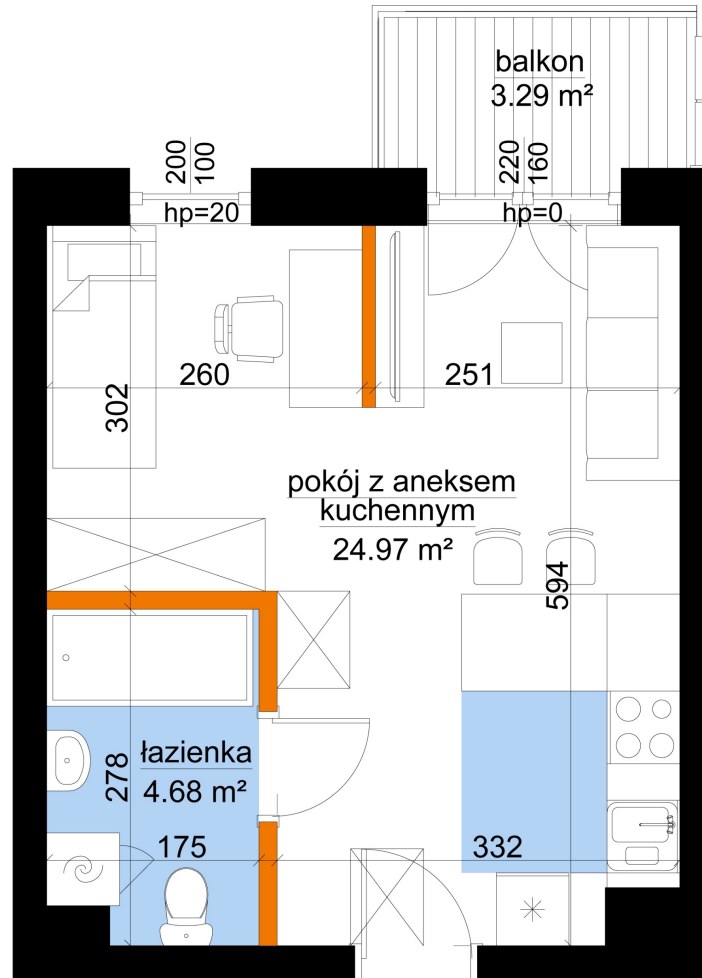

## Młynowa bud. 1 mieszkanie 182

Numer:	182
Klatka:	2
Piętro:	Piętro VI
Metraż:	29,19 m <sup>2</sup>
Pokoje:	1
Cena brutto / m <sup>2</sup> :	14 150 zł
Cena brutto:	413 039 zł