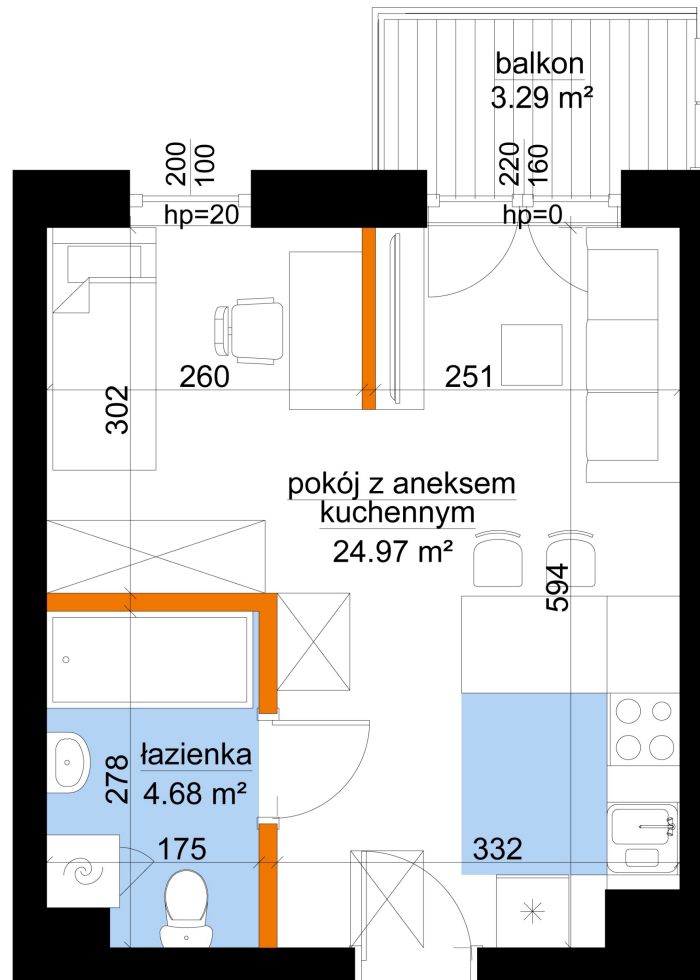

## Młynowa bud. 1 mieszkanie 182

Numer:	182
Klatka:	2
Piętro:	Piętro VI
Metraż:	29,19 m <sup>2</sup>
Pokoje:	1
Cena brutto / m <sup>2</sup> :	14 150 zł
Cena brutto:	413 039 zł