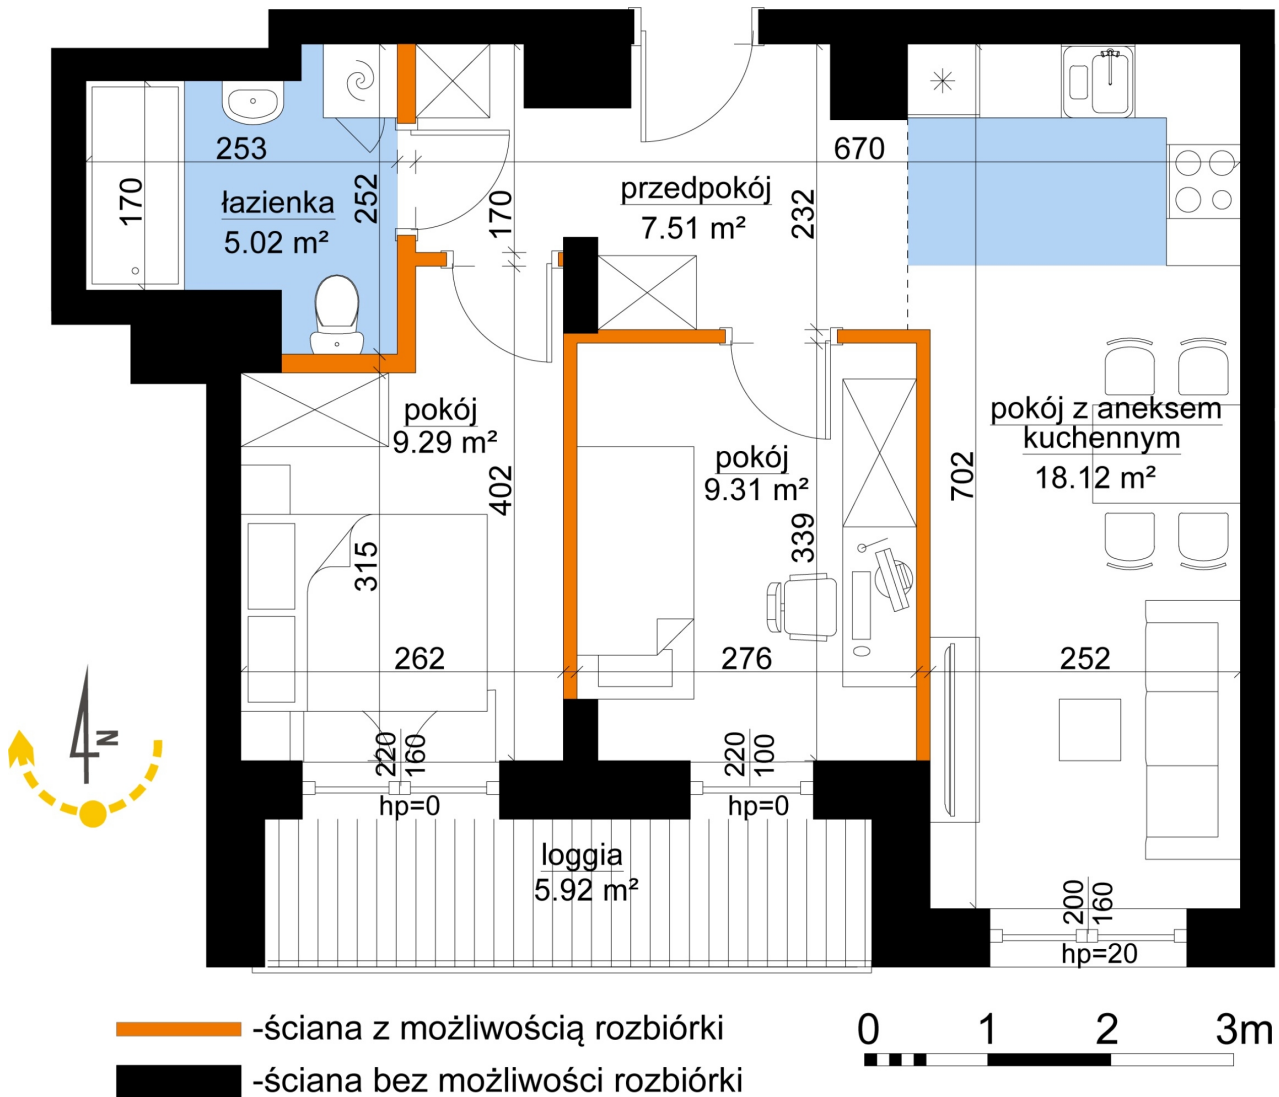

Młynowa bud. 1 mieszkanie 185

Numer:	185
Klatka:	2
Piętro:	Piętro VI
Metraż:	49,25 m ²
Pokoje:	3
Cena brutto / m ² :	12 950 zł
Cena brutto:	637 788 zł

Dane zawarte w powyższej karcie mieszkania są wyłącznie informacją handlową i nie stanowią oferty w rozumieniu Kodeksu Cywilnego. Karta została sporządzona w oparciu o projekt budowlany, mogą wystąpić niewielkie różnice w powierzchniach związane z koordynacją branżową. Powierzchnie podano z uwzględnieniem wypraw tynkarskich i wykończeń. Przedstawiona aranżacja mieszkania ma charakter poglądowy.