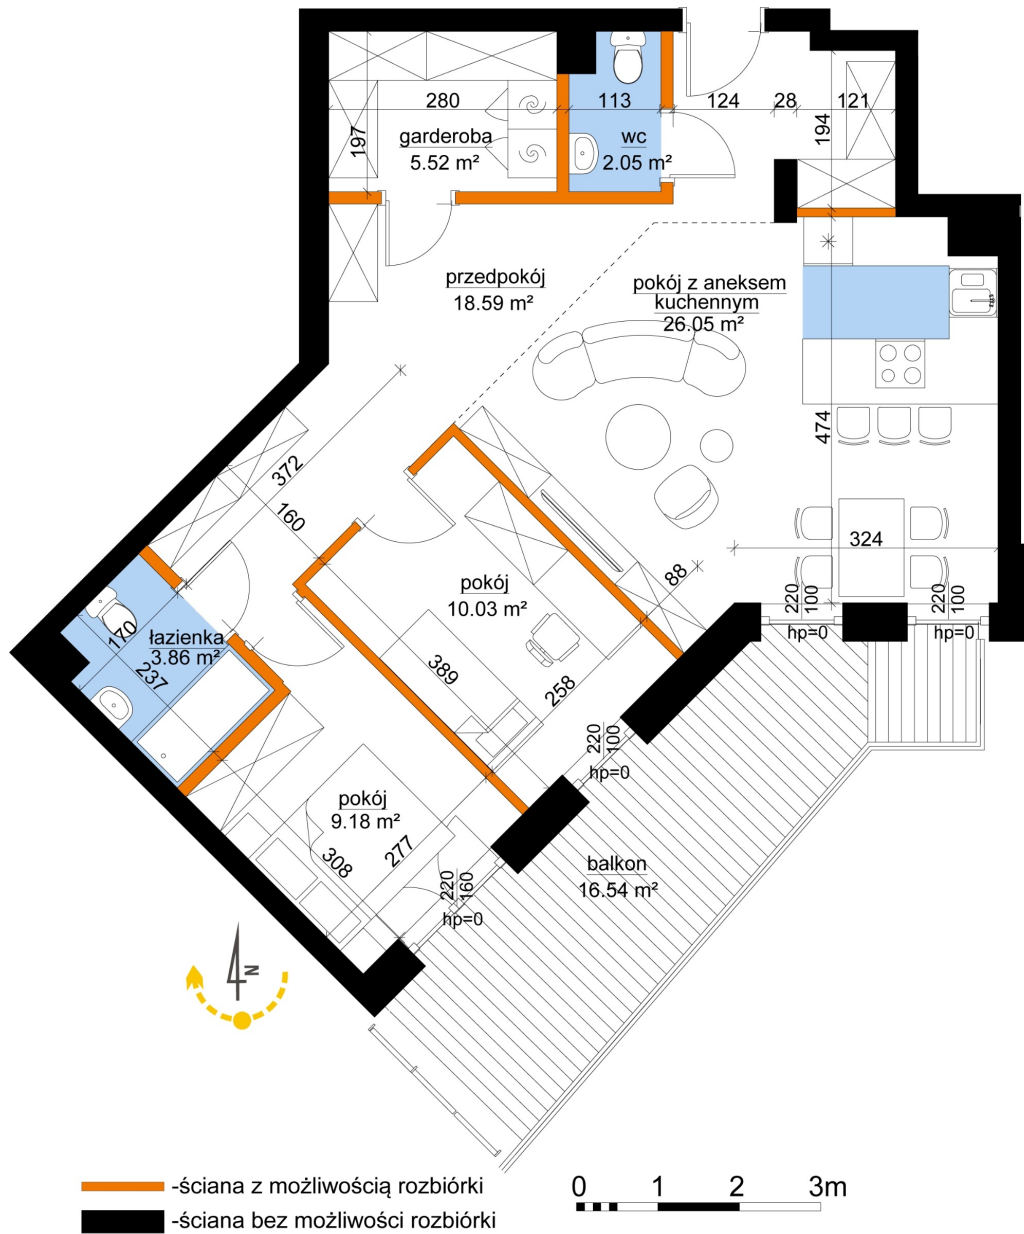

Młynowa bud. 1 mieszkanie 186

Numer:	186
Klatka:	2
Piętro:	Piętro VI
Metraż:	75,28 m ²
Pokoje:	3
Cena brutto / m ² :	12 950 zł
Cena brutto:	974 876 zł

Dane zawarte w powyższej karcie mieszkania są wyłącznie informacją handlową i nie stanowią oferty w rozumieniu Kodeksu Cywilnego. Karta została sporządzona w oparciu o projekt budowlany, mogą wystąpić niewielkie różnice w powierzchniach związane z koordynacją branżową. Powierzchnie podano z uwzględnieniem wypraw tynkarskich i wykończeń. Przedstawiona aranżacja mieszkania ma charakter poglądowy.