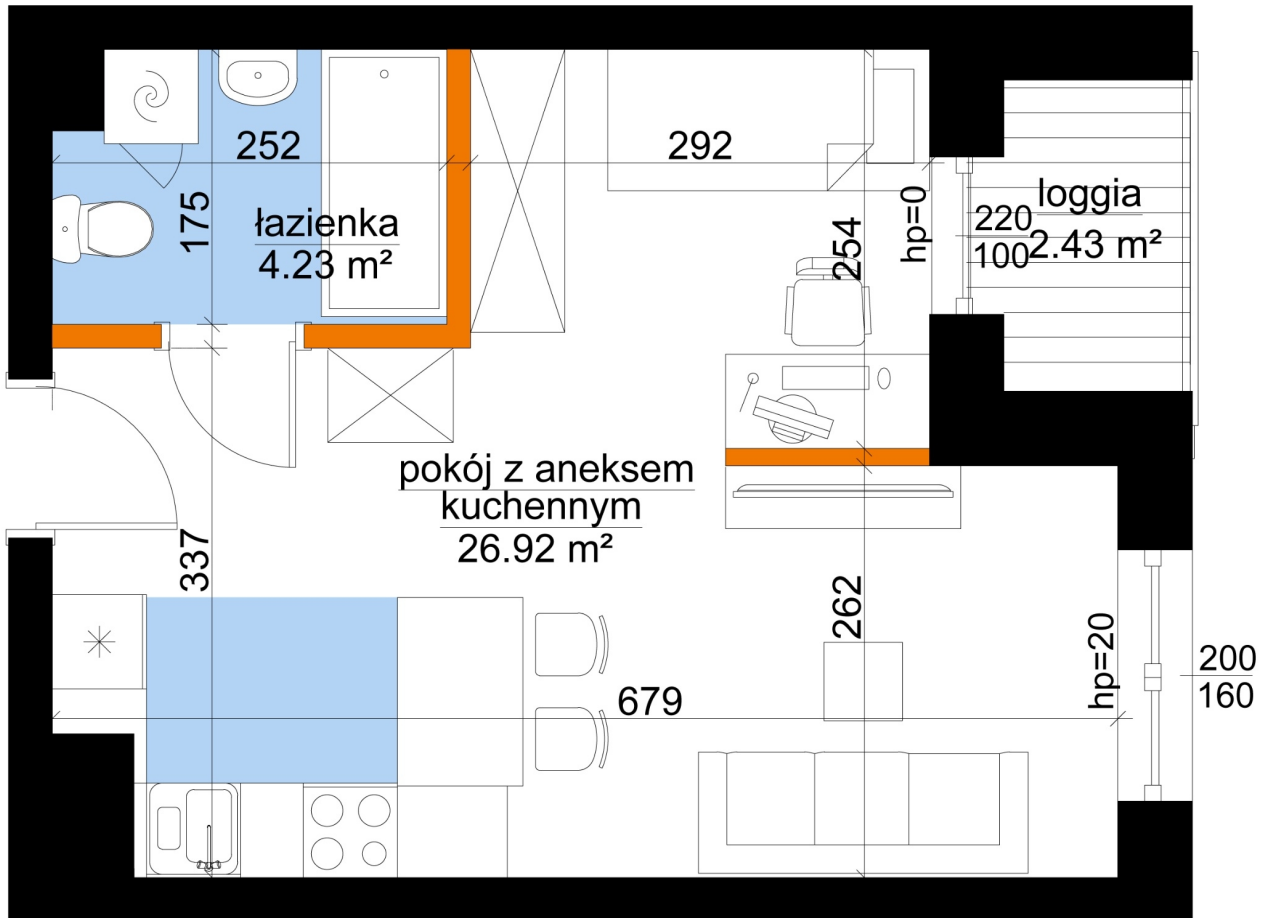

## Młynowa bud. 1 mieszkanie 188

- ściana z możliwością rozbiórki
- ściana bez możliwości rozbiórki

Numer:	188
Klatka:	2
Piętro:	Piętro VI
Metraż:	31,15 m²
Pokoje:	1
Cena brutto / m²:	13 450 zł
Cena brutto:	418 968 zł