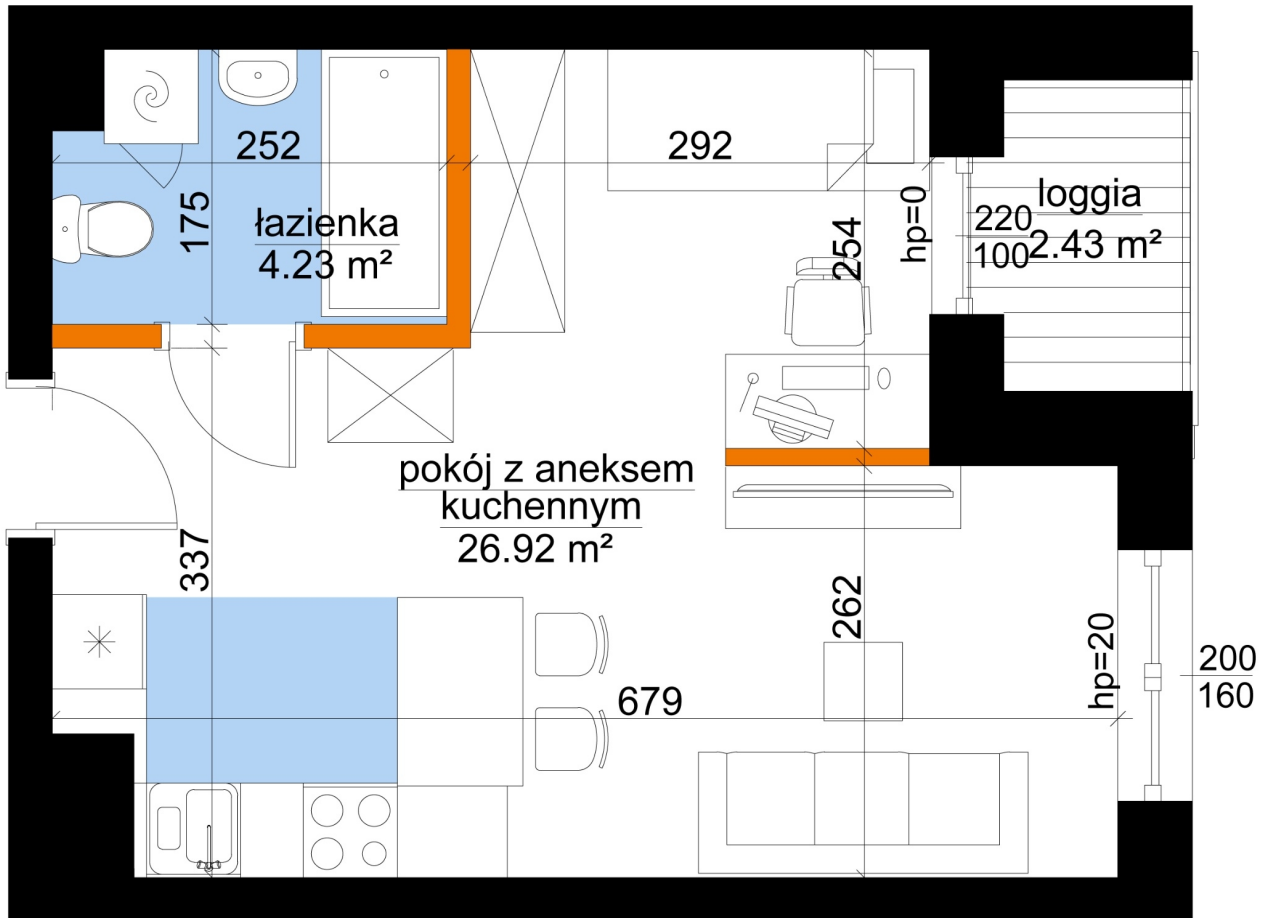

Młynowa bud. 1 mieszkanie 188

- ściana z możliwością rozbiórki
- ściana bez możliwości rozbiórki

Numer:	188
Klatka:	2
Piętro:	Piętro VI
Metraż:	31,15 m ²
Pokoje:	1
Cena brutto / m ² :	13 450 zł
Cena brutto:	418 968 zł