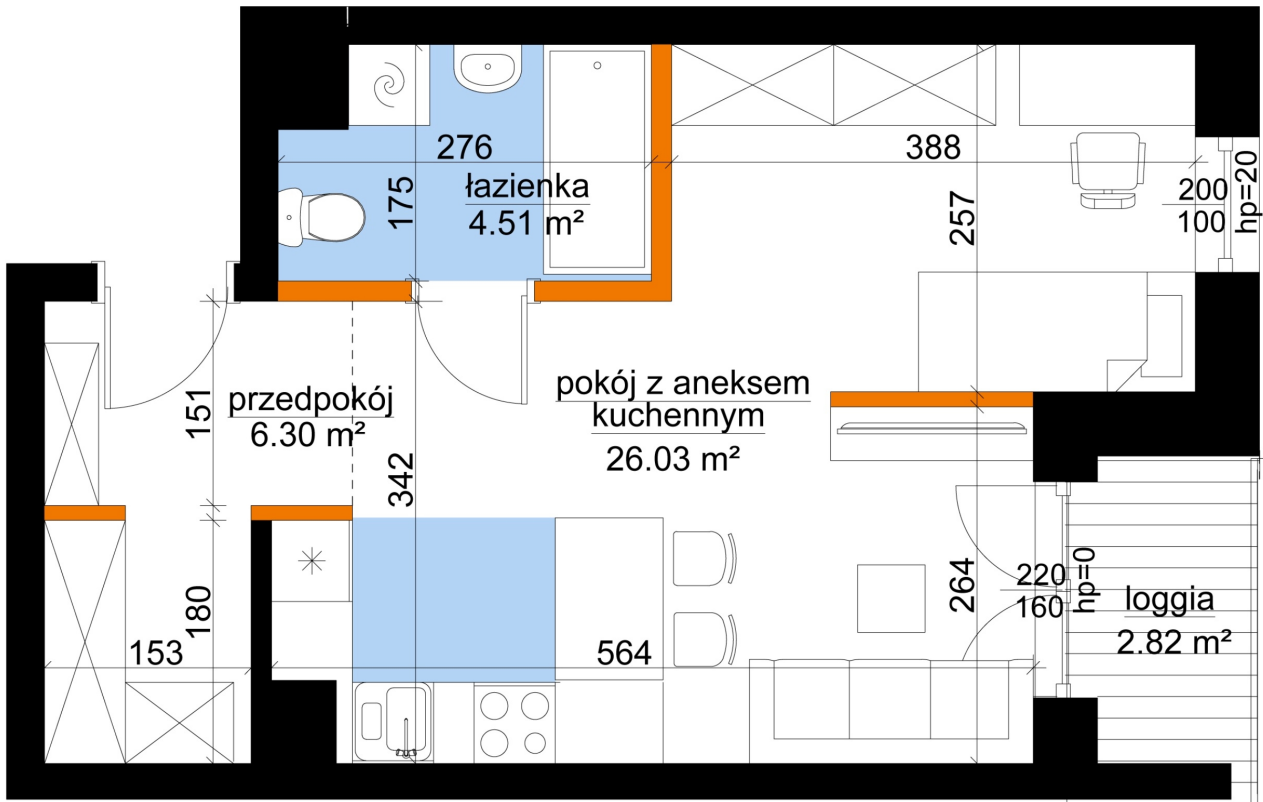

## Młynowa bud. 1 mieszkanie 189

- ściana z możliwością rozbiórki
- ściana bez możliwości rozbiórki

0 1 2 3m

Numer:	189
Klatka:	2
Piętro:	Piętro VI
Metraż:	36,83 m <sup>2</sup>
Pokoje:	1
Cena brutto / m <sup>2</sup> :	13 150 zł
Cena brutto:	484 315 zł

Dane zawarte w powyższej karcie mieszkania są wyłącznie informacją handlową i nie stanowią oferty w rozumieniu Kodeksu Cywilnego. Karta została sporządzona w oparciu o projekt budowlany, mogą wystąpić niewielkie różnice w powierzchniach związane z koordynacją branżową. Powierzchnie podano z uwzględnieniem wypraw tynkarskich i wykończeń. Przedstawiona aranżacja mieszkania ma charakter poglądowy.